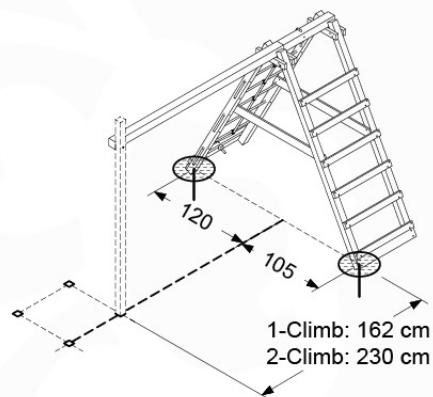

06 Playground Foundation

FD05

Foundation Plan - F05-FD10
22/02/2022 - V2