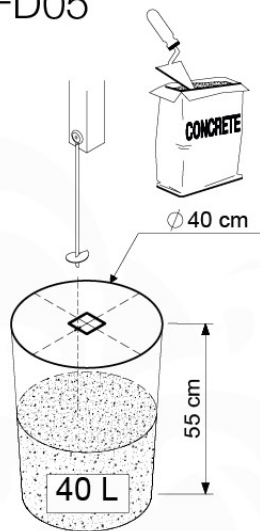

03 Timber

601_042 Timber pack Jungle Lodge 2.1

L

<p>A</p> 	<p>A240</p>	<p>239cm - 240cm</p>	<p>4x</p>
<p>C</p> 	<p>C206 C114 C96 C90</p>	<p>205cm - 206cm 113cm - 114cm 95cm - 96cm 89cm - 90cm</p>	<p>2x 9x 2x 2x</p>
<p>D</p> 	<p>D120 D114 D100 D65</p>	<p>119cm - 120cm 113cm - 114cm 99cm - 100cm 64cm - 65cm</p>	<p>3x 12x 14x 23x</p>

06 Playground Foundation

FD05

Foundation Plan - F05-FD10
22/02/2022 - V2

07 Base Tower

BT14

	PartNo	PartName	QTY.
Hardware pack	001_406	Stealth Screw 8x45	6
	001_417	Stealth Screw 8x80	4
	002_220	Gap Point Screw T25 - 5x45	118
	002_223	Gap Point Screw T25 - 5x80	20
	022_31x	bpc-base version 3	8
	022_84x	bpc cover	8
Other	007_001	Ground-anchor	2
Timber	A240	Post 70x70 L2400	4
	C114	Beam 1140 mm	5
	D100	Board 1000 mm	14
	D114	Board 1140 mm	12