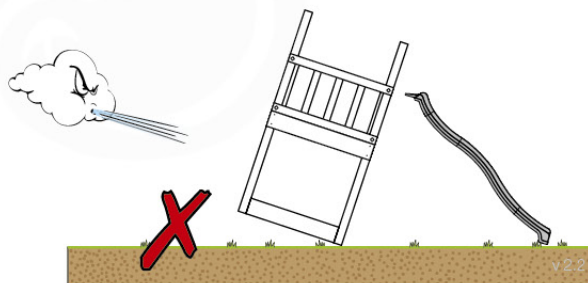

05 Safe Playground Planning

05-1

05-2

05-3

05-4

05-5