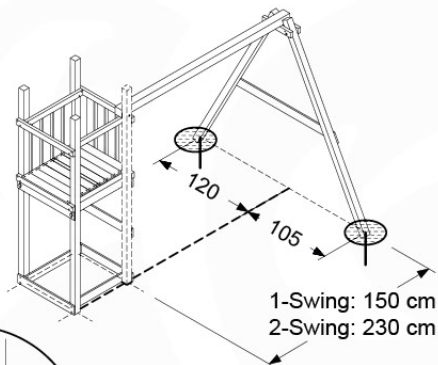

03 Timber

601_042 Timber pack Jungle Lodge 2.1

L

<p>A</p> 	<p>A240</p>	<p>239cm - 240cm</p>	<p>4x</p>
<p>C</p> 	<p>C206 C114 C96 C90</p>	<p>205cm - 206cm 113cm - 114cm 95cm - 96cm 89cm - 90cm</p>	<p>2x 9x 2x 2x</p>
<p>D</p> 	<p>D120 D114 D100 D65</p>	<p>119cm - 120cm 113cm - 114cm 99cm - 100cm 64cm - 65cm</p>	<p>3x 12x 14x 23x</p>

06 Playground Foundation

FD05

Foundation Plan - F05-FD10
22/02/2022 - V2

07 Base Tower

BT14

	PartNo	PartName	QTY.
Hardware pack	001_406	Stealth Screw 8x45	6
	001_417	Stealth Screw 8x80	4
	002_220	Gap Point Screw T25 - 5x45	118
	002_223	Gap Point Screw T25 - 5x80	20
	022_31x	bpc-base version 3	8
	022_84x	bpc cover	8
Other	007_001	Ground-anchor	2
Timber	A240	Post 70x70 L2400	4
	C114	Beam 1140 mm	5
	D100	Board 1000 mm	14
	D114	Board 1140 mm	12