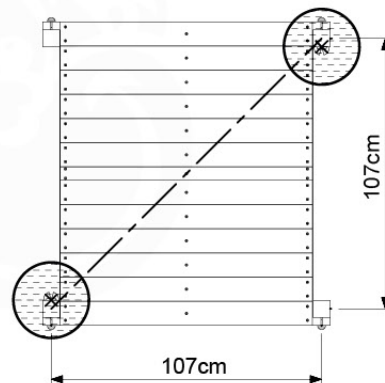

12 Swing Module / Climb Module

13

+

13

1-Swing Module / 2-Swing Module
457_101
457_102

+

13

1-Climb Module / 2-Climb Module
457_105
457_106

13 Ground Anchors

GA05

Parts:

Assembly Package Tower
194_300

Tower Anchors - Pkg-GA05 - 22022022 - V3.1