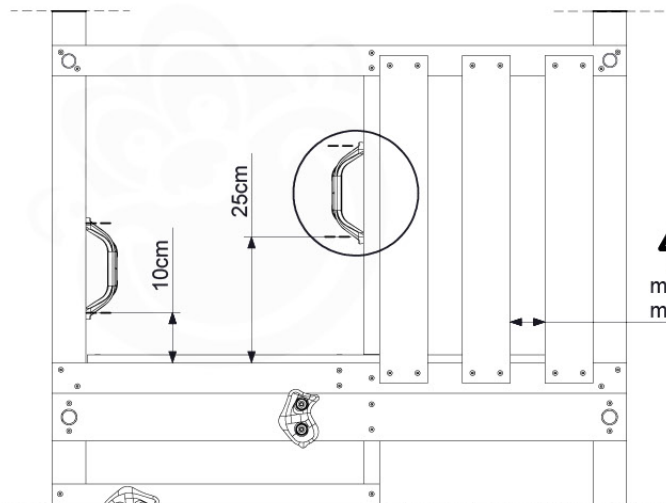

SAFETY
min. 26mm
max. 88mm