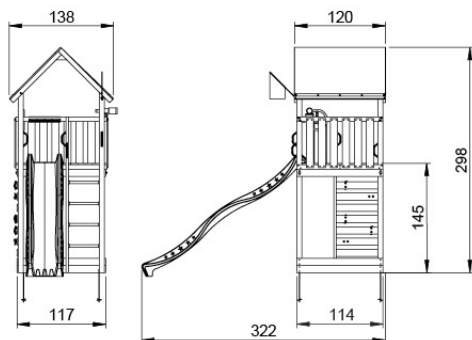

Assembly

Jungle Lodge 2.1

801_040

Jungle Gym
BACKYARD PLAYGROUNDS

since 1988

EN. Warnings. Only for domestic use. Maximum number of users is 6. **DE.** Achtung. Nur für den Hausgebrauch. Maximale Benutzerzahl: 6. **FR.** Attention. Réserve à un usage familial. Le nombre maximal d'utilisateurs est de 6. **NL.** Waarschuwingen. Uitsluitend voor huishoudelijk gebruik. Het maximale aantal gebruikers is 6. **BG.** Внимание. За употреба само в домашни условия. Максималният брой потребители е 6. **CS.** Varování. Jen pro domácí použití. Maximální počet uživatelů je 6. **DA.** Advarsel. Kun til privat brug. Maksimum antal brugere er 6. **EL.** Προειδοποίηση. Μόνο για οικιακή χρήση. Μέγιστος αριθμός χρηστών 6. **ES.** Advertencias. Solo para uso doméstico. Número máximo de usuarios: 6. **ET.** Hoiatused. Ainult koduseks kasutamiseks. Maksimaalne kasutajate arv on 6. **FI.** Varoitukset. Ainoastaan kotikäyttöön. Käyttäjää yhteensä enintään 6. **HR.** Upozorenja. Samo za kućansku uporabu. Maksimalan broj korisnika je 6. **HU.** Figyelmeztetések. Csak otthoni használatra! A használók max. száma: 6. **IS.** Varnaðarorð. Engöngu fyrir einkanoðkun í heimahúsum og á einkalóðum. Hámarksfjöldi notenda er 6. **IT.** Avvertenze. Solo per uso domestico. Massimo numero di utenti è 6. **LT.** Įspėjimai. Tik buitnam naudojimui. Maksimalus naudotojų skaičius 6. **LV.** Brīdinājumi. Izmanto tikai mājās. Maksimālais lietotāju skaits ir 6. **NO.** Advarsel. Kun for privat bruk. Maksimalt antall brukere er 6. **PL.** Ostrzeżenia. Wyłącznie do użytku domowego. Maksymalna liczba użytkowników to 6. **PT.** Avisos. Apenas para uso doméstico. O número máximo de utilizadores é 6. **RO.** Avertismente. Numai pentru uz domestic. Numărul maxim de utilizatori este 6. **RU.** Предостережения. Только для домашнего использования. Максимальное количество пользователей - 6. **SK.** Upozornenia. Iba na domáce použitie. Maximálne množstvo osôb je 6. **SL.** Opozorila. Samo za domačo uporabo. Maksimalno število uporabnikov je 6. **SR.** Upozorenja. Samo za kućnu upotrebu. Maksimalan broj korisnika je 6. **SV.** Varningar. Endast för hemmabruk. Det maximala antalet användare är 6. **TR.** Uyarılar. Sadece ev kullanımı için. Maksimum kullanıcı sayısı 6.