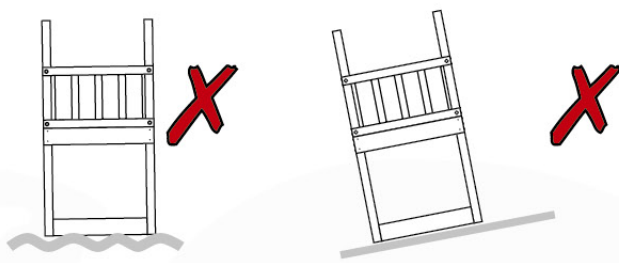

05 Safe Playground Planning

05-1