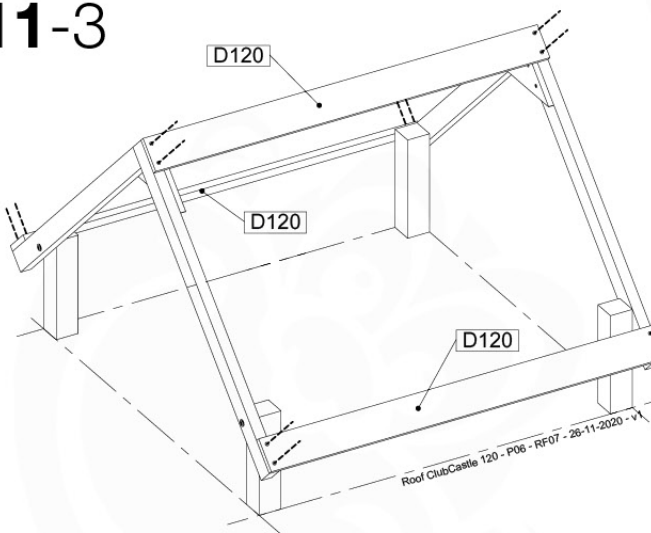

Roof CubCaele 120 - P02 - RF07 - 26-11-2020 - v1

11-1

11-2

11-3

12 Swing Module / Climb Module

13

+

13