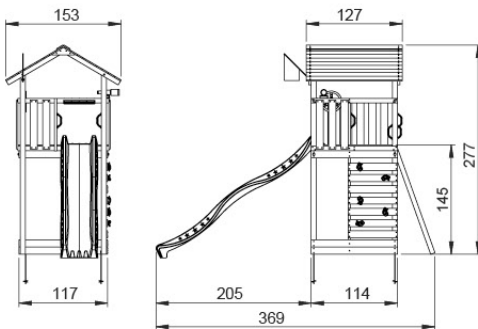

Assembly

Jungle Cottage 2.1

801_090

Jungle Gym

BACKYARD PLAYGROUNDS

since 1988

	EN. Warnings. Only for domestic use. Maximum number of users is 6. DE. Achtung. Nur für den Hausgebrauch. Maximale Benutzerzahl: 6. FR. Attention. Réserve à un usage familial. Le nombre maximal d'utilisateurs est de 6. NL. Waarschuwingen. Uitsluitend voor huishoudelijk gebruik. Het maximale aantal gebruikers is 6. BG. Внимание. За употреба само в домашни условия. Максималният брой потребители е 6. CS. Varování. Jen pro domácí použití. Maximální počet uživatelů je 6. DA. Advarsel. Kun til privat brug. Maksimum antal brugere er 6. EL. Προειδοποίηση. Μόνο για οικιακή χρήση. Μέγιστος αριθμός χρηστών 6. ES. Advertencias. Solo para uso doméstico. Número máximo de usuarios: 6. ET. Holatused. Ainult koduseks kasutamiseks. Maksimaalne kasutajate arv on 6. FI. Varoitukset. Ainoastaan kotikäyttöön. Käyttäjää yhteensä enintään 6. HR. Upozorenja. Samo za kućansku uporabu. Maksimalan broj korisnika je 6. HU. Figyelmeztetések. Csak otthoni használatra! A használók max. száma: 6. IS. Varnaðarorð. Engöngun fyrir einkanoðkun í heimahúsum og á einkalóðum. Hámarksfjöldi notenda er 6. IT. Avvertenze. Solo per uso domestico. Massimo numero di utenti è 6. LT. Įspėjimai. Tik buitnam naudojimui. Maksimalus naudotojų skaičius 6. LV. Brīdinājumi. Izmanto tikai mājās. Maksimālais lietotāju skaits ir 6. NO. Advarsel. Kun for privat bruk. Maksimalt antall brukere er 6. PL. Ostrzeżenia. Wyłącznie do użytku domowego. Maksymalna liczba użytkowników to 6. PT. Avisos. Apenas para uso doméstico. O número máximo de utilizadores é 6. RO. Avertismente. Numai pentru uz domestic. Numărul maxim de utilizatori este 6. RU. Предостережения. Только для домашнего использования. Максимальное количество пользователей - 6. SK. Upozornenia. Iba na domáce použitie. Maximálne množstvo osôb je 6. SL. Opozorila. Samo za domačo uporabo. Maksimalno število uporabnikov je 6. SR. Upozorenja. Samo za kućnu upotrebu. Maksimalan broj korisnika je 6. SV. Varningar. Endast för hemmabruk. Det maximala antalet användare är 6. TR. Uyarılar. Sadece ev kullanımı için. Maksimum kullanıcı sayısı 6.	5h	
	EN 71-1,-2,-3,-8&9