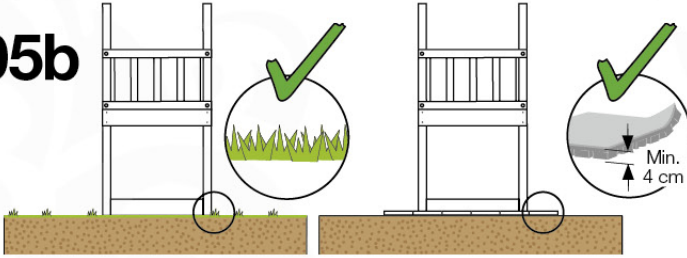

05 Safe Playground

05a

05b

05c

05d

05e