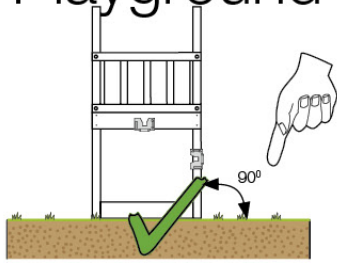

05 Safe Playground

05a