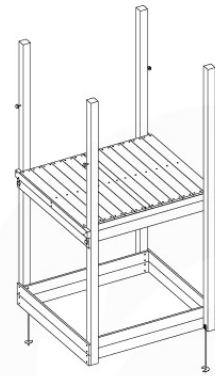

+

13

1-Swing Module / 2-Swing Module
457_101
457_102

+

13

1-Climb Module / 2-Climb Module
457_105
457_106

13 Ground Anchors

GA05

Parts:

Assembly Package Tower
194_300

Tower Anchors - P02-GA05 - 2202/2022 - v3.1

13-1

13-2

40 L
/ 80 kg

1.

2.