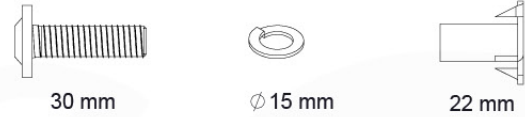

09-4

Rockwell 115 - P35 TR 145 - B-1-2022 - v2

09-5

3x
D65

45

Rockwell 115 - P43 TR 145 - B-1-2022 - v2