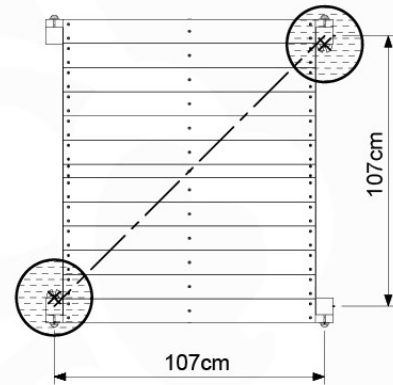

13 Ground Anchors

GA05

Parts:

Assembly Package Tower
194_300