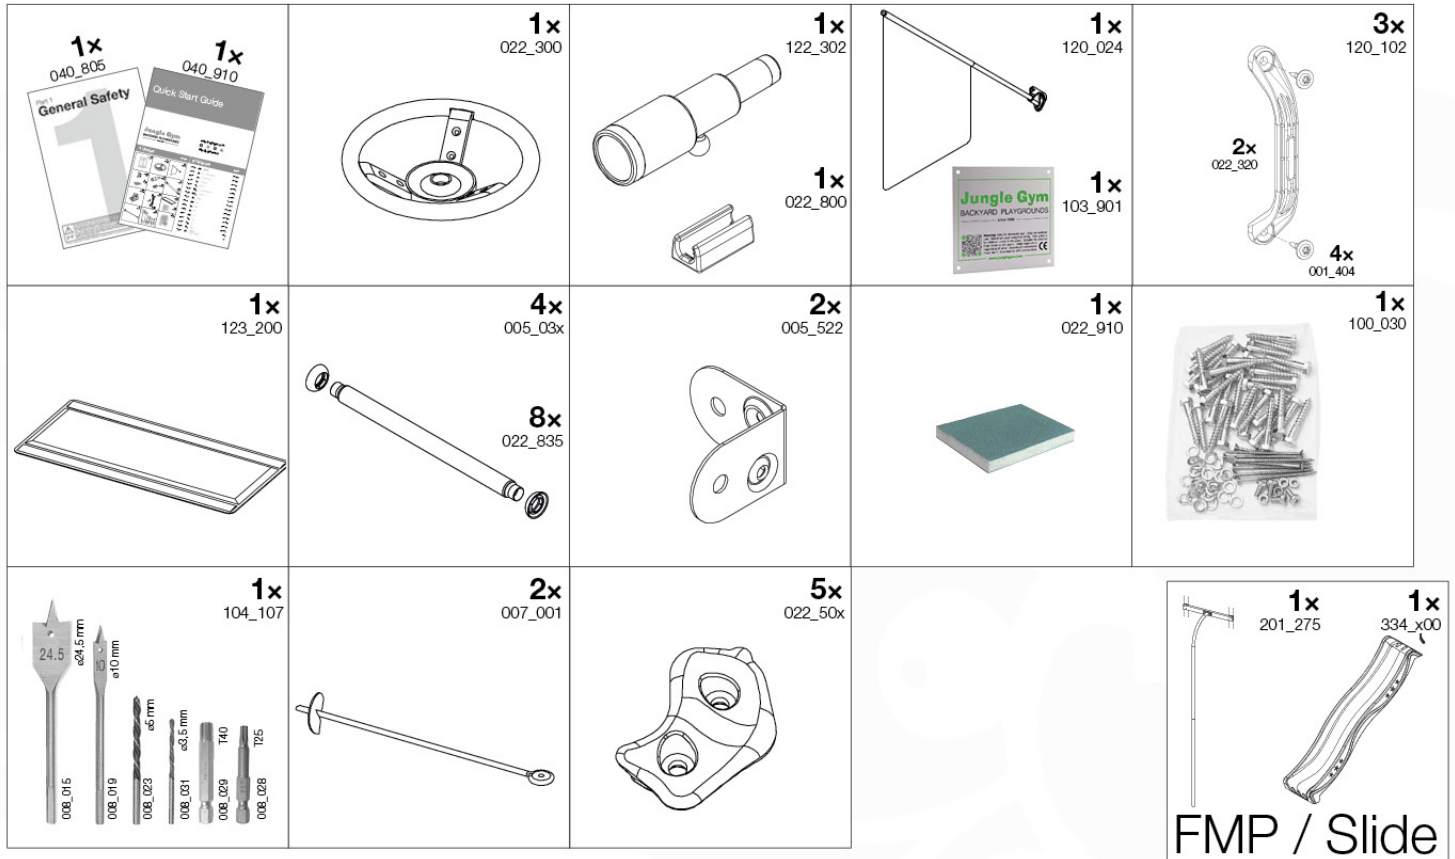

01 What's in the Delivery?

401_080

02 Hardware

Total HWP 100_xxx Jungle Cottage 2.1

20211021

001_102	10x		M8 x 30mm	000_101	10x		ø2 x 20mm
001_417	8x		ø8 x 80mm	003_010	10x		M8x14.2mm
001_411	4x		ø8 x 60mm	004_050	10x		M8 x 22mm
001_406	7x		ø8 x 45mm	120_005	8x		M8
001_404	4x		ø8 x 30mm				
002_223	62x		ø5 x 80mm				
002_220	344x		ø5 x 45mm				
002_219	6x		ø5 x 30mm				
002_308	2x		ø5.0 x 20mm				
002_041	3x		ø4.5 x 20mm				
002_042	4x		ø3.5 x 13mm				