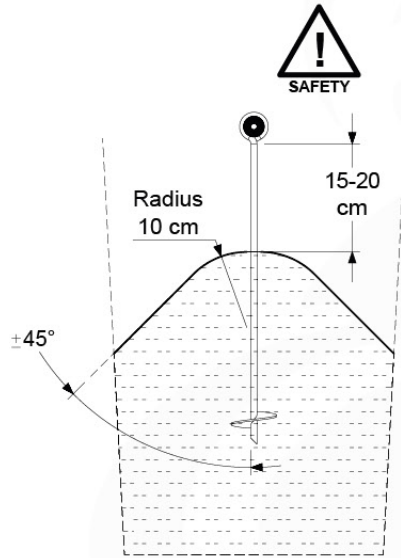

Parts:

Assembly Package Tower
194_300

Tower Anchors - P02-GA05 - 2202/2022 - v3.1

13-1

13-2

40 L
/ 80 kg

1.

2.