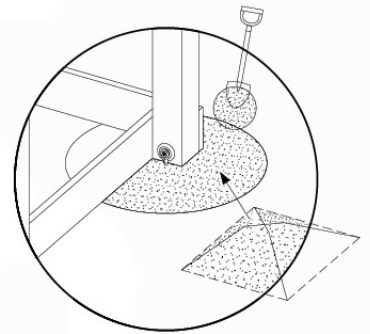

13-2

40 L
/ 80 kg

1.

2.

24h

3.

4.