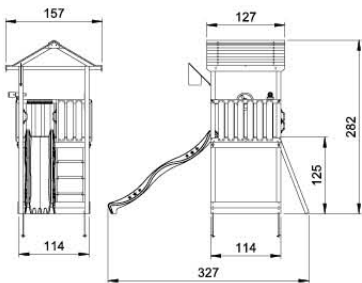

Part 2

Assembly

Instructions

Jungle House 2.1

801_095

Jungle Gym

BACKYARD PLAYGROUNDS

since 1988

EN. Warnings. Only for domestic use. Maximum number of users is 6. **DE.** Achtung. Nur für den Hausgebrauch. Maximale Benutzerzahl: 6. **FR.** Attention. Réserve à un usage familial. Le nombre maximal d'utilisateurs est de 6. **NL.** Waarschuwingen. Uitsluitend voor huishoudelijk gebruik. Het maximale aantal gebruikers is 6. **BG.** Внимание. За употреба само в домашни условия. Максималният брой потребители е 6. **CS.** Varování. Jen pro domácí použití. Maximální počet uživatelů je 6. **DA.** Advarsel. Kun til privat brug. Maksimum antal brugere er 6. **EL.** Προειδοποίησης. Μόνο για οικιακή χρήση. Μέγιστος αριθμός χρηστών 6. **ES.** Advertencias. Solo para uso doméstico. Número máximo de usuarios: 6. **ET.** Hoiatused. Ainult koduseks kasutamiseks. Maksimaalne kasutajate arv on 6. **FI.** Varoitukset. Ainoastaan kotikäyttöön. Käyttäjää yhteensä enintään 6. **IS.** Varnaðarorð. Eingöngu fyrir einkanoðkun í heimahúsum og á einkalóðum. Hámarksfjöldi notenda er 6. **HU.** Figyelmeztetések. Csak otthoni használatra! A használók max. száma: 6. **IT.** Avvertenze. Solo per uso domestico. Massimo numero di utenti è 6. **LT.** Įspėjimai. Tik buitnam naudojimui. Maksimalus naudotojų skaičius 6. **LX.** Brifdinárum. Ízmatnot tikał májás. Máksimáls lítotáju skaltis 6. **NO.** Advarsel. Kun for privat bruk. Maksimalt antall brukere er 6. **PL.** Ostrzeżenia. Wyłącznie do użytku domowego. Maksymalna liczba użytkowników to 6. **PT.** Avisos. Apenas para uso doméstico. O número máximo de utilizadores é 6. **RO.** Avertismente. Numai pentru uz domestic. Numărul maxim de utilizatori este 6. **RU.** Предостережения. Только для домашнего использования. Максимальное количество пользователей - 6. **SK.** Upozornenia. Iba na domáce použitie. Maximálne množstvo osôb je 6. **SL.** Opozorila. Samo za domačo uporabo. Maksimalno število uporabnikov je 6. **SR.** Upozorenja. Samo za kućnu upotrebu. Maksimalan broj korisnika je 6. **SV.** Varningar. Endast för hemmabruk. Det maximala antalet användare är 6. **TR.** Uyarılar. Sadece ev kullanımı için. Maksimum kullanıcı sayısı 6.