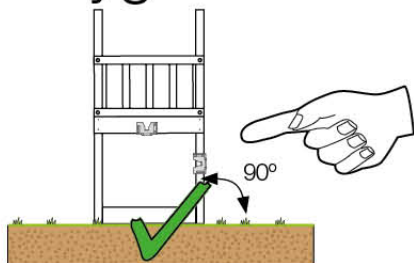

05 Safe Playground

05-1