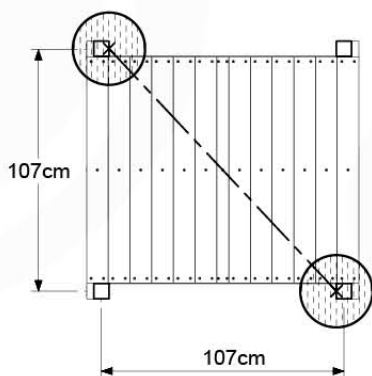

06 Playground Foundation

FD05

06-1