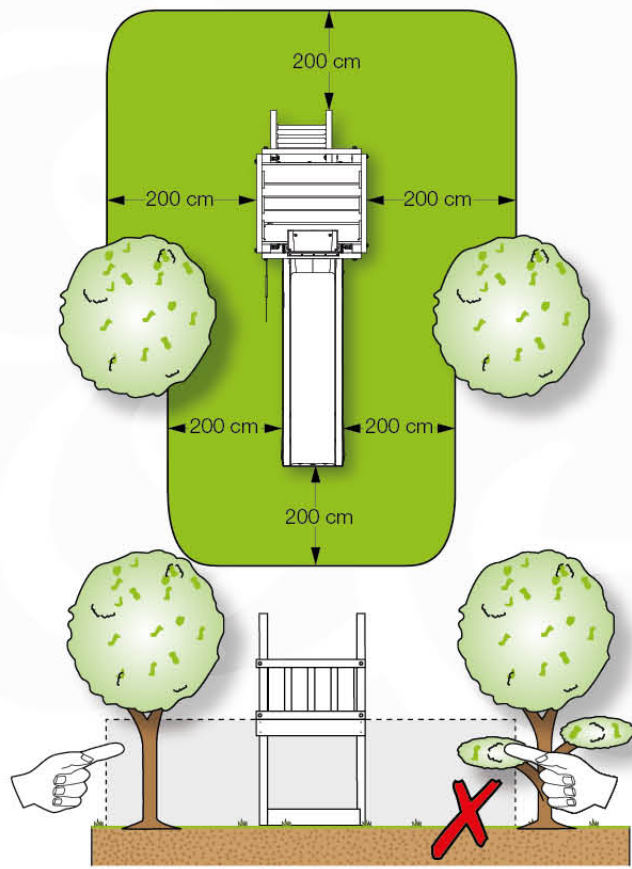

05 Safe Playground

05-1

05-2

05-3

05-4

05-5