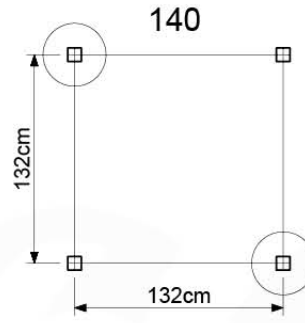

12-1

BASE TOWERS