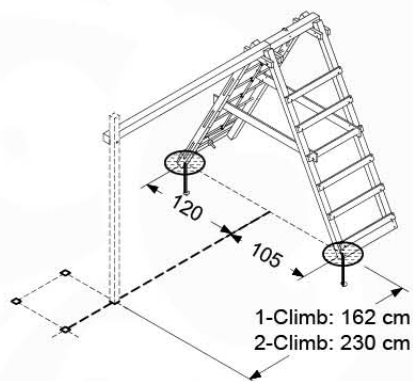

Foundation Plan TS - FD05 - 22/02/2022