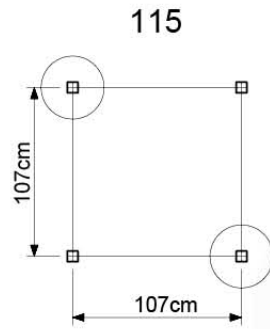

12-1

BASE TOWERS