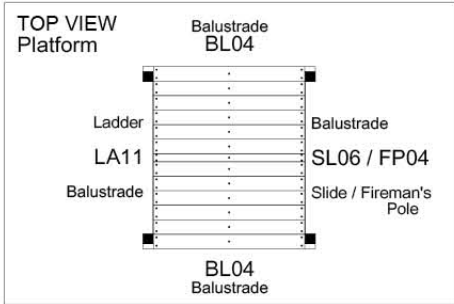

Part 2

Assembly

Instructions

Jungle House 2.1

801_095

Jungle Gym

BACKYARD PLAYGROUNDS

since 1988

EN. Warnings. Only for domestic use. Maximum number of users is 6. **DE.** Achtung. Nur für den Hausgebrauch. Maximale Benutzerzahl: 6. **FR.** Attention. Réserve à un usage familial. Le nombre maximal d'utilisateurs est de 6. **NL.** Waarschuwingen. Uitsluitend voor huishoudelijk gebruik. Het maximale aantal gebruikers is 6. **BG.** Внимание. За употреба само в домашни условия. Максималният брой потребители е 6. **CS.** Varování. Jen pro domácí použití. Maximální počet uživatelů je 6. **DA.** Advarsel. Kun til privat brug. Maksimum antal brugere er 6. **EL.** Προειδοποίησης. Μόνο για οικιακή χρήση. Μέγιστος αριθμός χρηστών 6. **ES.** Advertencias. Solo para uso doméstico. Número máximo de usuarios: 6. **ET.** Hoiatused. Ainult koduseks kasutamiseks. Maksimaalne kasutajate arv on 6. **FI.** Varoitukset. Ainoastaan kotikäyttöön. Käyttäjää yhteensä enintään 6. **IS.** Varnaðarorð. Eingöngu fyrir einkanoðkun í heimahúsum og á einkalóðum. Hámarksfjöldi notenda er 6. **HU.** Figyelmeztetések. Csak otthoni használatra! A használók max. száma: 6. **IT.** Avvertenze. Solo per uso domestico. Massimo numero di utenti è 6. **LT.** Įspėjimai. Tik buitnam naudojimui. Maksimalus naudotojų skaičius 6. **LX.** Brifdinárum. Ízmatnot tikał májás. Máksimáls lítotáju skaltis 6. **NO.** Advarsel. Kun for privat bruk. Maksimalt antall brukere er 6. **PL.** Ostrzeżenia. Wyłącznie do użytku domowego. Maksymalna liczba użytkowników to 6. **PT.** Avisos. Apenas para uso doméstico. O número máximo de utilizadores é 6. **RO.** Avertismente. Numai pentru uz domestic. Numărul maxim de utilizatori este 6. **RU.** Предостережения. Только для домашнего использования. Максимальное количество пользователей - 6. **SK.** Upozornenia. Iba na domáce použitie. Maximálne množstvo osôb je 6. **SL.** Opozorila. Samo za domačo uporabo. Maksimalno število uporabnikov je 6. **SR.** Upozorenja. Samo za kućnu upotrebu. Maksimalan broj korisnika je 6. **SV.** Varningar. Endast för hemmabruk. Det maximala antalet användare är 6. **TR.** Uyarılar. Sadece ev kullanımı için. Maksimum kullanıcı sayısı 6.