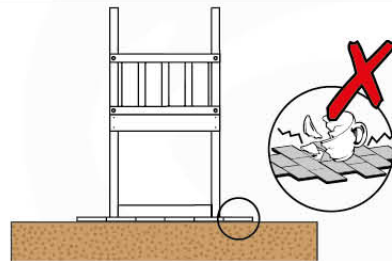

05 Safe Playground

05-1

05-2

05-3

05-4

05-5