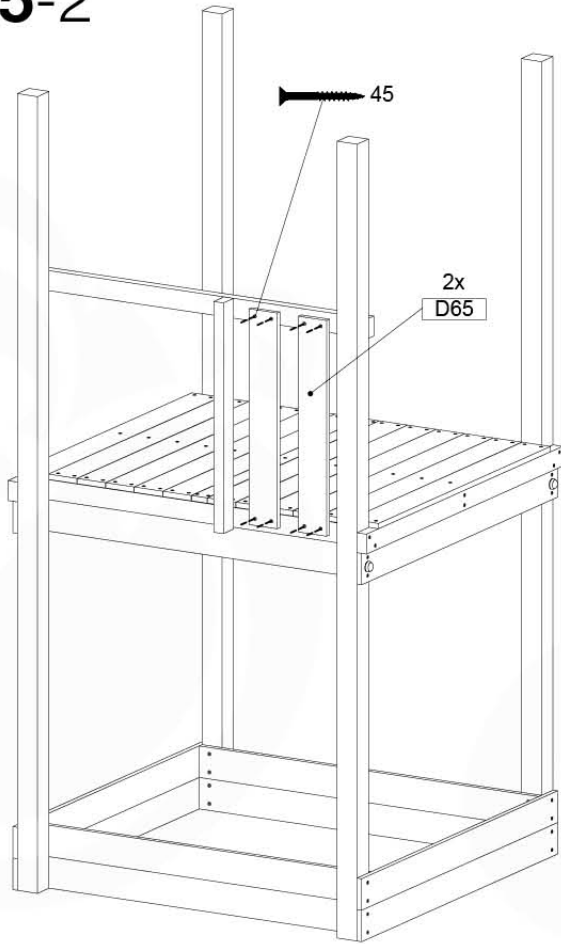

SlideFP 115 x Balustrade - P30 FPUL - 11-2-2022 - v2

15-1

SlideFP 115 x Balustrade - P06 UL - 11-2-2022 - v2

15-2

**Fireman's Pole (201_275)
040_335 Part 2**

16 Accessories

AC01

(194_119)