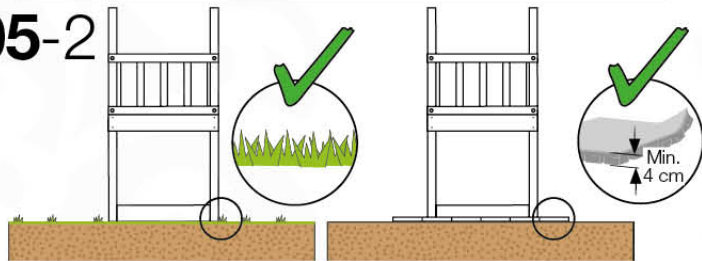

05 Safe Playground

05-1

05-2

05-3

05-4

05-5