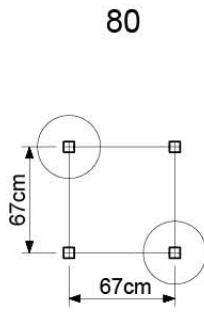

12-1

BASE TOWERS