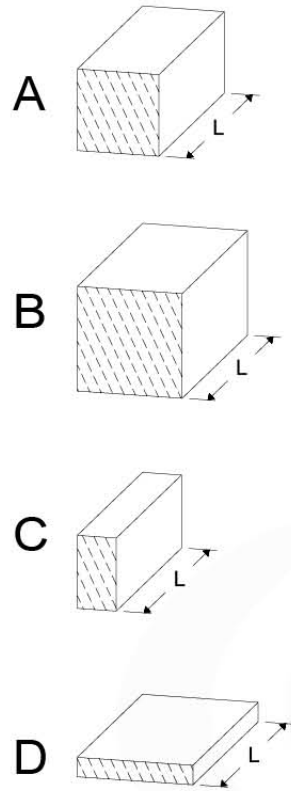

02 Hardware

Total HWP 100_xxx Jungle House

20211004

001_417	8x		ø8 x 80mm	000_101	10x		ø2 x 20mm
001_411	4x		ø8 x 60mm	120_005	8x		M8
001_406	7x		ø8 x 45mm				
001_404	4x		ø8 x 30mm				
002_223	57x		ø5 x 80mm				
002_220	324x		ø5 x 45mm				
002_219	6x		ø5 x 30mm				
002_308	2x		ø5.0 x 20mm				
002_041	3x		ø4.5 x 20mm				
002_042	4x		ø3.5 x 13mm				

03 Timber

601_126 Jungle House 2.1

	L	
A240	239cm - 240cm	4 x
-	-	-
C154 C130 C114 C74 C70	153cm - 154cm 129cm - 130cm 113cm - 114cm 73cm - 74cm 69cm - 70cm	2 x 2 x 9 x 4 x 2 x
D127 D114 D100 D65	126cm - 127cm 113cm - 114cm 99cm - 100cm 64cm - 65cm	21 - 25 x 12 x 11 - 14 x 18 x