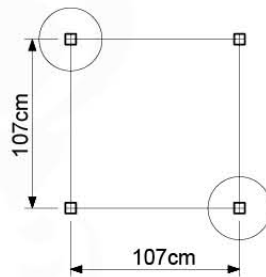

12-1

BASE TOWERS

115