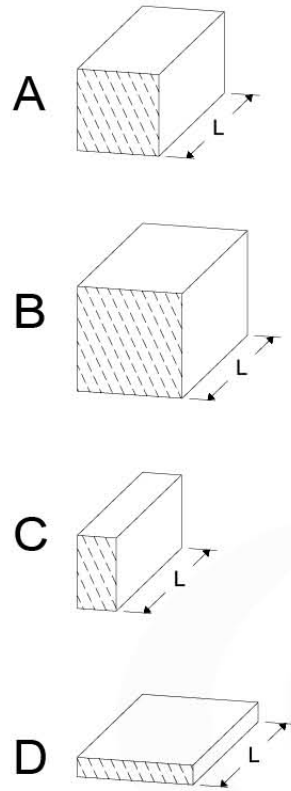

01 What's in the delivery?

401_125 / 123_222

<p>1x 040_805</p> <p>1x 040_035</p>	<p>1x 022_300</p>	<p>1x 120_024</p>	<p>2x 007_001</p>	<p>2x 120_102</p> <p>4x 022_320</p> <p>8x 001_404</p>
<p>1x 103_901</p> <p>1x 123_200</p>	<p>1x 122_302</p> <p>1x 022_800</p>	<p>3x 005_035</p> <p>6x 022_835</p>	<p>1x 104_107</p>	<p>1x 100_051</p>
<p>1x 022_910</p>	<p>2x 005_522</p>		<p>1x 123_222</p> <p>120 cm</p> <p>Canvas</p>	<p>1x 201_275</p> <p>1x 324_x00</p> <p>FMP / Slide</p>

02 Hardware

Total HWP 100_xxx Jungle Hut

20211005

001_417	8x		ø8 x 80mm	000_101	10x		ø2 x 20mm
001_406	7x		ø8 x 45mm	023_031	10x		ø5mm
001_404	4x		ø8 x 30mm	120_005	8x		M8
002_223	63x		ø5 x 80mm				
002_220	218x		ø5 x 45mm				
002_219	6x		ø5 x 30mm				
002_308	12x		ø5.0 x 20mm				
002_041	3x		ø4.5 x 20mm				
002_042	4x		ø3.5 x 13mm				

03 Timber

601_127 Jungle Hut 2.1

L		
A240	239cm - 240cm	4 x
-	-	-
C154 C130 C114 C70 C37	153cm - 154cm 129cm - 130cm 113cm - 114cm 69cm - 70cm 36cm - 37cm	2 x 2 x 12 x 2 x 4 x
D114 D100 D65	113cm - 114cm 99cm - 100cm 64cm - 65cm	12 x 11 - 14 x 18 x