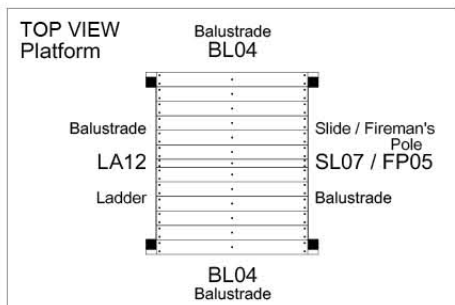

Part 2

Assembly

Instructions

Jungle Hut 2.1

801_100

Jungle Gym

BACKYARD PLAYGROUNDS

since 1988

EN. Warnings. Only for domestic use. Maximum number of users is 6. **DE.** Achtung. Nur für den Hausgebrauch. Maximale Benutzerzahl: 6. **FR.** Attention. Réserve à un usage familial. Le nombre maximal d'utilisateurs est de 6. **NL.** Waarschuwingen. Uitsluitend voor huishoudelijk gebruik. Het maximale aantal gebruikers is 6. **BG.** Внимание. За употреба само в домашни условия. Максималният брой потребители е 6. **CS.** Varování. Jen pro domácí použití. Maximální počet uživatelů je 6. **DA.** Advarsel. Kun til privat brug. Maksimum antal brugere er 6. **EL.** Προειδοποίησης. Μόνο για οικιακή χρήση. Μέγιστος αριθμός χρηστών 6. **ES.** Advertencias. Solo para uso doméstico. Número máximo de usuarios: 6. **ET.** Hoiatused. Ainult koduseks kasutamiseks. Maksimaalne kasutajate arv on 6. **FI.** Varoitukset. Ainoastaan kotikäyttöön. Käyttäjää yhteensä enintään 6. **HR.** Upozorenja. Samo za kućansku uporabu. Maksimalan broj korisnika je 6. **HU.** Figyelmeztetések. Csak otthoni használatra! A használók max. száma: 6. **IS.** Varnaðarorð. Eingöngu fyrir einkanoðkun í heimahúsum og á einkalóðum. Hámarksfjöldi notenda er 6. **IT.** Avvertenze. Solo per uso domestico. Massimo numero di utenti è 6. **LT.** Įspėjimai. Tik buitiniam naudojimui. Maksimalus naudotojų skaičius 6. **LV.** Brīdinājumi. Izmanto tikai mājās. Maksimālais lietotāju skaits ir 6. **NO.** Advarsel. Kun for privat bruk. Maksimalt antall brukere er 6. **PL.** Ostrzeżenia. Wyłącznie do użytku domowego. Maksymalna liczba użytkowników to 6. **PT.** Avisos. Apenas para uso doméstico. O número máximo de utilizadores é 6. **RO.** Avertismente. Numai pentru uz domestic. Numărul maxim de utilizatori este 6. **RU.** Предостережения. Только для домашнего использования. Максимальное количество пользователей - 6. **SK.** Upozornenia. Iba na domáce použitie. Maximálne množstvo osôb je 6. **SL.** Opozorila. Samo za domačo uporabo. Maksimalno število uporabnikov je 6. **SR.** Upozorenja. Samo za kućnu upotrebu. Maksimalan broj korisnika je 6. **SV.** Varningar. Endast för hemmabruk. Det maximala antalet användare är 6. **TR.** Uyarılar. Sadece ev kullanımı için. Maksimum kullanıcı sayısı 6.