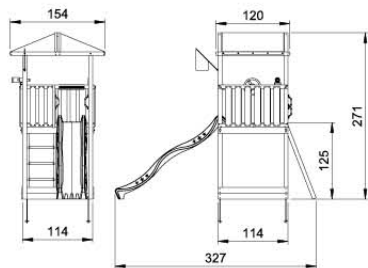

Part 2

Assembly

Instructions

Jungle Hut 2.1

801_100

Jungle Gym

BACKYARD PLAYGROUNDS

since 1988

EN. Warnings. Only for domestic use. Maximum number of users is 6. **DE.** Achtung. Nur für den Hausgebrauch. Maximale Benutzerzahl: 6. **FR.** Attention. Réserve à un usage familial. Le nombre maximal d'utilisateurs est de 6. **NL.** Waarschuwingen. Uitsluitend voor huishoudelijk gebruik. Het maximale aantal gebruikers is 6. **BG.** Внимание. За употреба само в домашни условия. Максималният брой потребители е 6. **CS.** Varování. Jen pro domácí použití. Maximální počet uživatelů je 6. **DA.** Advarsel. Kun til privat brug. Maksimum antal brugere er 6. **EL.** Προειδοποίησης. Μόνο για οικιακή χρήση. Μέγιστος αριθμός χρηστών 6. **ES.** Advertencias. Solo para uso doméstico. Número máximo de usuarios: 6. **ET.** Hoiatused. Ainult koduseks kasutamiseks. Maksimaalne kasutajate arv on 6. **FI.** Varoitukset. Ainoastaan kotikäyttöön. Käyttäjää yhteensä enintään 6. **HR.** Upozorenja. Samo za kućansku uporabu. Maksimalan broj korisnika je 6. **HU.** Figyelmeztetések. Csak otthoni használatra! A használók max. száma: 6. **IS.** Varnaðarorð. Eingöngu fyrir einkanoðkun í heimahúsum og á einkalóðum. Hámarksfjöldi notenda er 6. **IT.** Avvertenze. Solo per uso domestico. Massimo numero di utenti è 6. **LT.** Įspėjimai. Tik buitiniam naudojimui. Maksimalus naudotojų skaičius 6. **LV.** Brīdinājumi. Izmanto tikai mājās. Maksimālais lietotāju skaits ir 6. **NO.** Advarsel. Kun for privat bruk. Maksimalt antall brukere er 6. **PL.** Ostrzeżenia. Wyłącznie do użytku domowego. Maksymalna liczba użytkowników to 6. **PT.** Avisos. Apenas para uso doméstico. O número máximo de utilizadores é 6. **RO.** Avertismente. Numai pentru uz domestic. Numărul maxim de utilizatori este 6. **RU.** Предостережения. Только для домашнего использования. Максимальное количество пользователей - 6. **SK.** Upozornenia. Iba na domáce použitie. Maximálne množstvo osôb je 6. **SL.** Opozorila. Samo za domačo uporabo. Maksimalno število uporabnikov je 6. **SR.** Upozorenja. Samo za kućnu upotrebu. Maksimalan broj korisnika je 6. **SV.** Varningar. Endast för hemmabruk. Det maximala antalet användare är 6. **TR.** Uyarılar. Sadece ev kullanımı için. Maksimum kullanıcı sayısı 6.