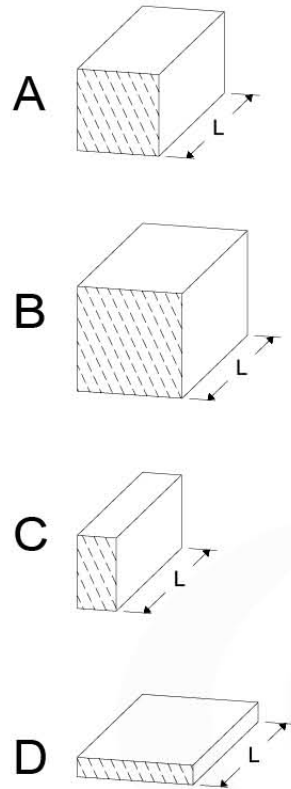

01 What's in the delivery?

401_125

<p>1x 040_805</p> <p>1x 040_037</p>	<p>1x 022_300</p>	<p>1x 120_024</p>	<p>2x 007_001</p>	<p>2x 120_102</p> <p>4x 022_320</p> <p>8x 001_404</p>
<p>1x 103_901</p>	<p>1x 122_302</p> <p>1x 022_800</p>	<p>1x 123_200</p>	<p>1x 104_107</p>	<p>1x 100_051</p>
<p>1x 022_910</p>	<p>3x 005_03x</p> <p>6x 022_835</p>	<p>1x 201_275</p> <p>1x 324_x00</p> <p>FMP / Slide</p>		

02 Hardware

Total HWP 100_xxx Jungle Casa

20211004

001_417	8x		ø8 x 80mm	000_101	10x		ø2 x 20mm
001_411	4x		ø8 x 60mm	120_005	8x		M8
001_406	7x		ø8 x 45mm				
001_404	4x		ø8 x 30mm				
002_223	53x		ø5 x 80mm				
002_220	320x		ø5 x 45mm				
002_219	6x		ø5 x 30mm				
002_308	2x		ø5.0 x 20mm				
002_041	3x		ø4.5 x 20mm				
002_042	4x		ø3.5 x 13mm				

03 Timber

601_129 Jungle Casa 2.1

	L	
A240	239cm - 240cm	4 x
-	-	-
C186 C114 C84	185cm - 186cm 113cm - 114cm 83cm - 84cm	1 x 9 x 4 x
D127 D114 D100 D65	126cm - 127cm 113cm - 114cm 99cm - 100cm 64cm - 65cm	19 - 23 x 12 x 11 - 14 x 18 x