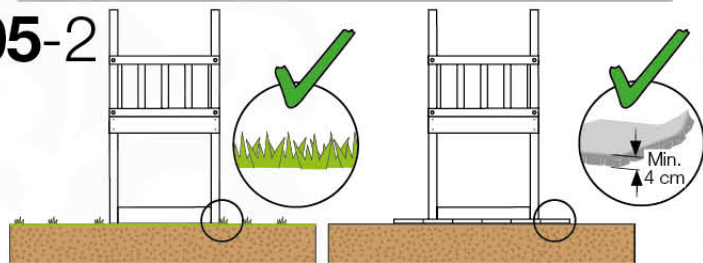

05 Safe Playground

05-1

05-2

05-3

05-4

05-5