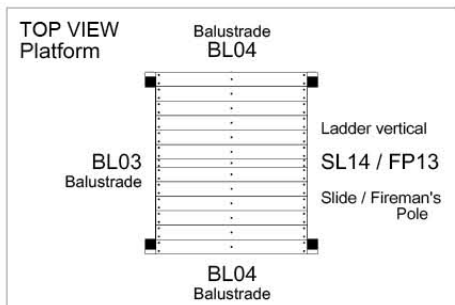

Part 2

Assembly

Instructions

Jungle Casa 2.1

801_105

Jungle Gym

BACKYARD PLAYGROUNDS

since 1988

	EN. Warnings. Only for domestic use. Maximum number of users is 6. DE. Achtung. Nur für den Hausgebrauch. Maximale Benutzerzahl: 6. FR. Féservé à un usage familial. Le nombre maximal d'utilisateurs est de 6. NL. Waarschuwingen. Uitsluitend voor huishoudelijk gebruik. Het maximale aantal gebruikers is 6. BG. Внимание. За употреба само в домашни условия. Максималният брой потребители е 6. CS. Varování. Jen pro domácí použití. Maximální počet uživatelů je 6. DA. Advarsel. Kun til privat brug. Maksimum antal brugere er 6. EL. Προειδοποίηση. Μόνο για οικιακή χρήση. Μέγιστος αριθμός χρηστών 6. ES. Advertencias. Solo para uso doméstico. Número máximo de usuarios: 6. ET. Hoiatused. Ainult koduseks kasutamiseks. Maksimaalne kasutajate arv on 6. FI. Varoitukset. Ainoastaan kotikäyttöön. Käyttäjää yhteensä enintään 6. HR. Upozorenja. Samo za kućansku uporabu. Maksimalan broj korisnika je 6. HU. Figyelmeztetések. Csak otthoni használatra! A használók max. száma: 6. IS. Varnaðarorð. Engöngu fyrir einhannotkun í heimahúsum og á einhaldóum. Hámarksfjöldi notenda er 6. IT. Avvertenze. Solo per uso domestico. Massimo numero di utenti è 6. LT. Įspėjimai. Tik butiniam naudojimui. Maksimalus naudotojų skaičius 6. LV. Brīdinājumi. Izmantoj tikai mājās. Maksimālais lietotāju skaits ir 6. NO. Advarsel. Kun for privat bruk. Maksimalt antall brukere er 6. PL. Ostrzeżenia. Wyłącznie do użytku domowego. Maksymalna liczba użytkowników to 6. PT. Avisos. Apenas para uso doméstico. O número máximo de utilizadores é 6. RO. Avertismente. Numai pentru uz domestic. Numărul maxim de utilizatori este 6. RU. Предостережения. Только для домашнего использования. Максимальное количество пользователей - 6. SK. Upozornenia. Iba na domáce použitie. Maximálne množstvo osôb je 6. SL. Opozorila. Samo za domačo uporabo. Maksimalno število uporabnikov je 6. SR. Upozorenja. Samo za kućnu upotrebu. Maksimalan broj korisnika je 6. SV. Varningar. Endast för hemmabruk. Det maximala antalet användare är 6. TR. Uyarılar. Sadece ev kullanımı için. Maksimum kullanıcı sayısı 6.	4^h
	UKCA CE EN 71-1:2-3:84-9