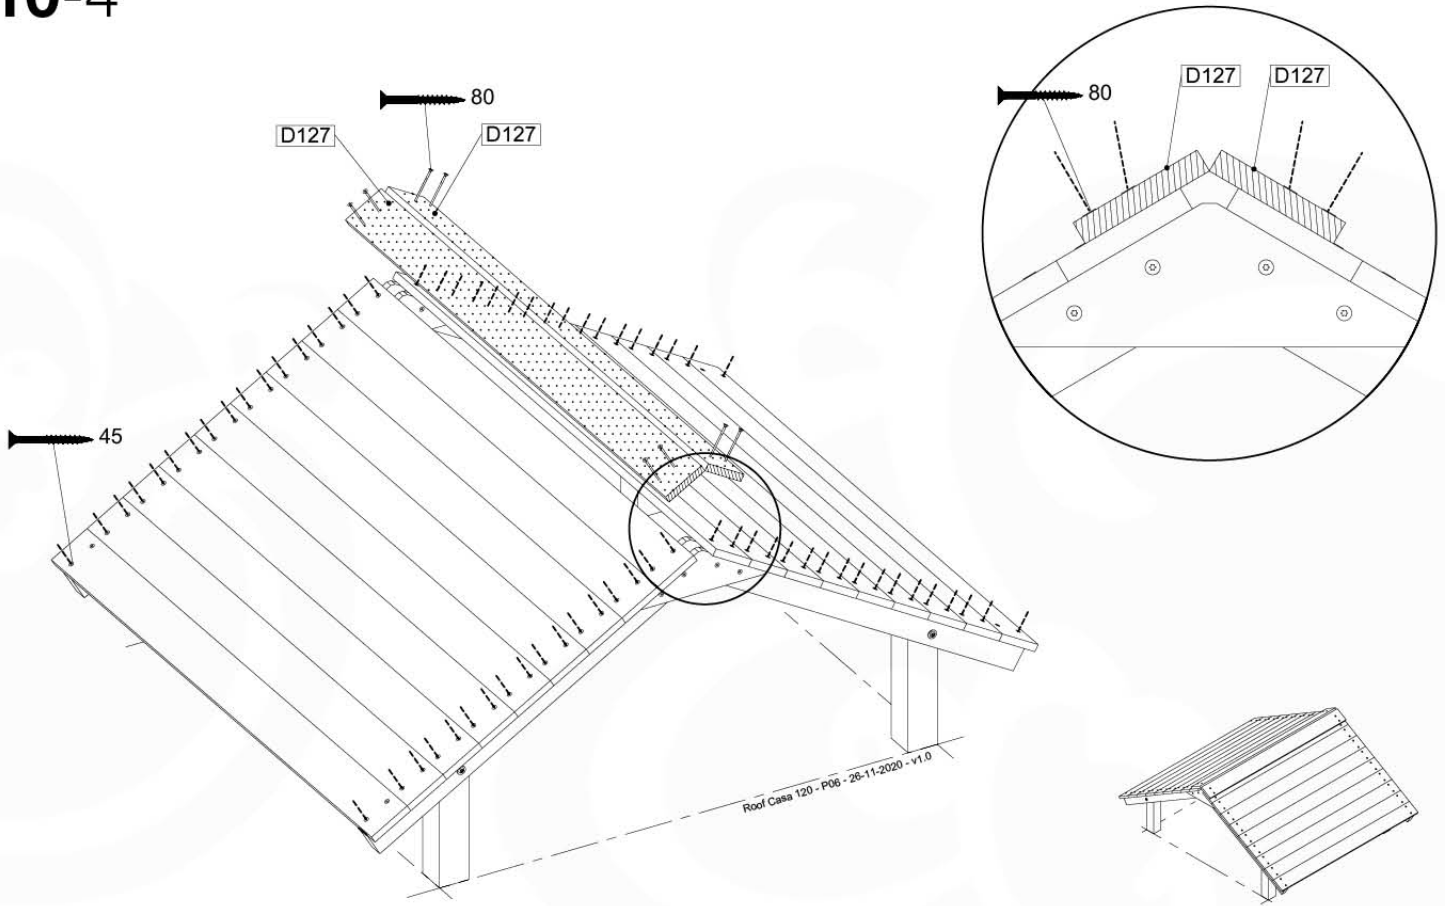

Roof Casa 120 - P02 - 26-11-2020 - v1.0

10-1

10-2

10-3

10-4

11 Add-on

Wavy Star Slide XL

- 324_100 Yellow
- 324_400 Red
- 324_200 Blue
- 324_500 Fuchsia
- 324_300 Green
- 324_600 Dark Green