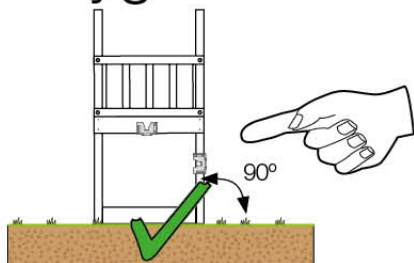

05 Safe Playground

05-1