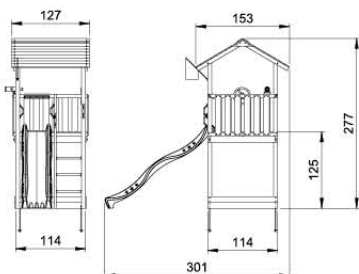

Part 2

Assembly

Instructions

Jungle Casa 2.1

801_105

Jungle Gym

BACKYARD PLAYGROUNDS

since 1988

	EN. Warnings. Only for domestic use. Maximum number of users is 6. DE. Achtung. Nur für den Hausgebrauch. Maximale Benutzerzahl: 6. FR. Féservé à un usage familial. Le nombre maximal d'utilisateurs est de 6. NL. Waarschuwingen. Uitsluitend voor huishoudelijk gebruik. Het maximale aantal gebruikers is 6. BG. Внимание. За употреба само в домашни условия. Максималният брой потребители е 6. CS. Varování. Jen pro domácí použití. Maximální počet uživatelů je 6. DA. Advarsel. Kun til privat brug. Maksimum antal brugere er 6. EL. Προειδοποίηση. Μόνο για οικιακή χρήση. Μέγιστος αριθμός χρηστών 6. ES. Advertencias. Solo para uso doméstico. Número máximo de usuarios: 6. ET. Hoiatused. Ainult koduseks kasutamiseks. Maksimaalne kasutajate arv on 6. FI. Varoitukset. Ainoastaan kotikäyttöön. Käyttäjää yhteensä enintään 6. HR. Upozorenja. Samo za kućansku uporabu. Maksimalan broj korisnika je 6. HU. Figyelmeztetések. Csak otthoni használatra! A használók max. száma: 6. IS. Varnaðarorð. Engöngu fyrir einhannotkun í heimahúsum og á einhaldóum. Hámarksfjöldi notenda er 6. IT. Avvertenze. Solo per uso domestico. Massimo numero di utenti è 6. LT. Įspėjimai. Tik butiniam naudojimui. Maksimalus naudotojų skaičius 6. LV. Brīdinājumi. Izmantoj tikai mājās. Maksimālais lietotāju skaits ir 6. NO. Advarsel. Kun for privat bruk. Maksimalt antall brukere er 6. PL. Ostrzeżenia. Wyłącznie do użytku domowego. Maksymalna liczba użytkowników to 6. PT. Avisos. Apenas para uso doméstico. O número máximo de utilizadores é 6. RO. Avertismente. Numai pentru uz domestic. Numărul maxim de utilizatori este 6. RU. Предостережения. Только для домашнего использования. Максимальное количество пользователей - 6. SK. Upozornenia. Iba na domáce použitie. Maximálne množstvo osôb je 6. SL. Opozorila. Samo za domačo uporabo. Maksimalno število uporabnikov je 6. SR. Upozorenja. Samo za kućnu upotrebu. Maksimalan broj korisnika je 6. SV. Varningar. Endast för hemmabruk. Det maximala antalet användare är 6. TR. Uyarılar. Sadece ev kullanımı için. Maksimum kullanıcı sayısı 6.	4^h
	UKCA CE EN 71-1:2-3:84-9