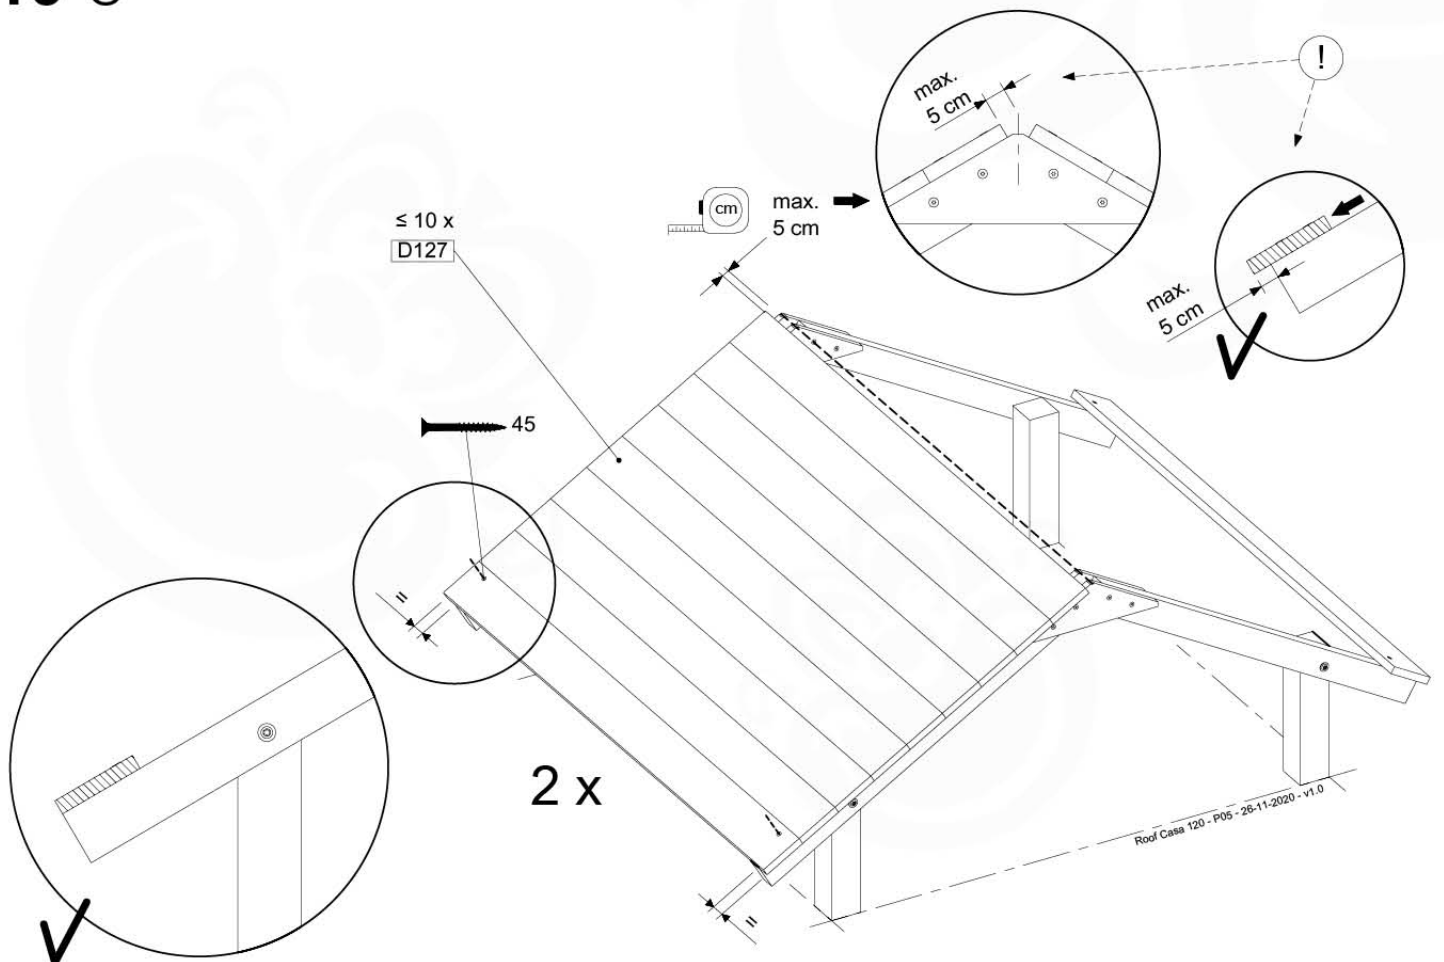

Roof Casa 120 - P02 - 26-11-2020 - v1.0

10-1

10-2

10-3

10-4

11 Add-on

Wavy Star Slide XL

- 324_100 Yellow
- 324_400 Red
- 324_200 Blue
- 324_500 Fuchsia
- 324_300 Green
- 324_600 Dark Green