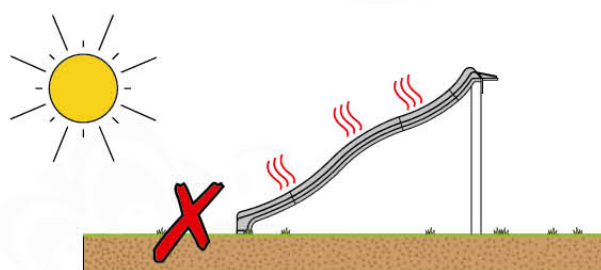

05 Safe Playground

05-1

05-2

05-3

05-4

05-5