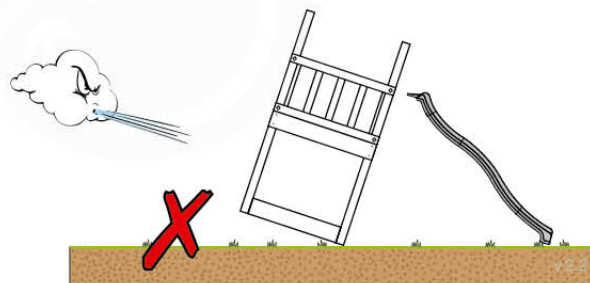

05 Safe Playground

05-1

05-2

05-3

05-4

05-5