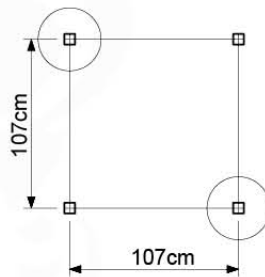

15-1

BASE TOWERS

115