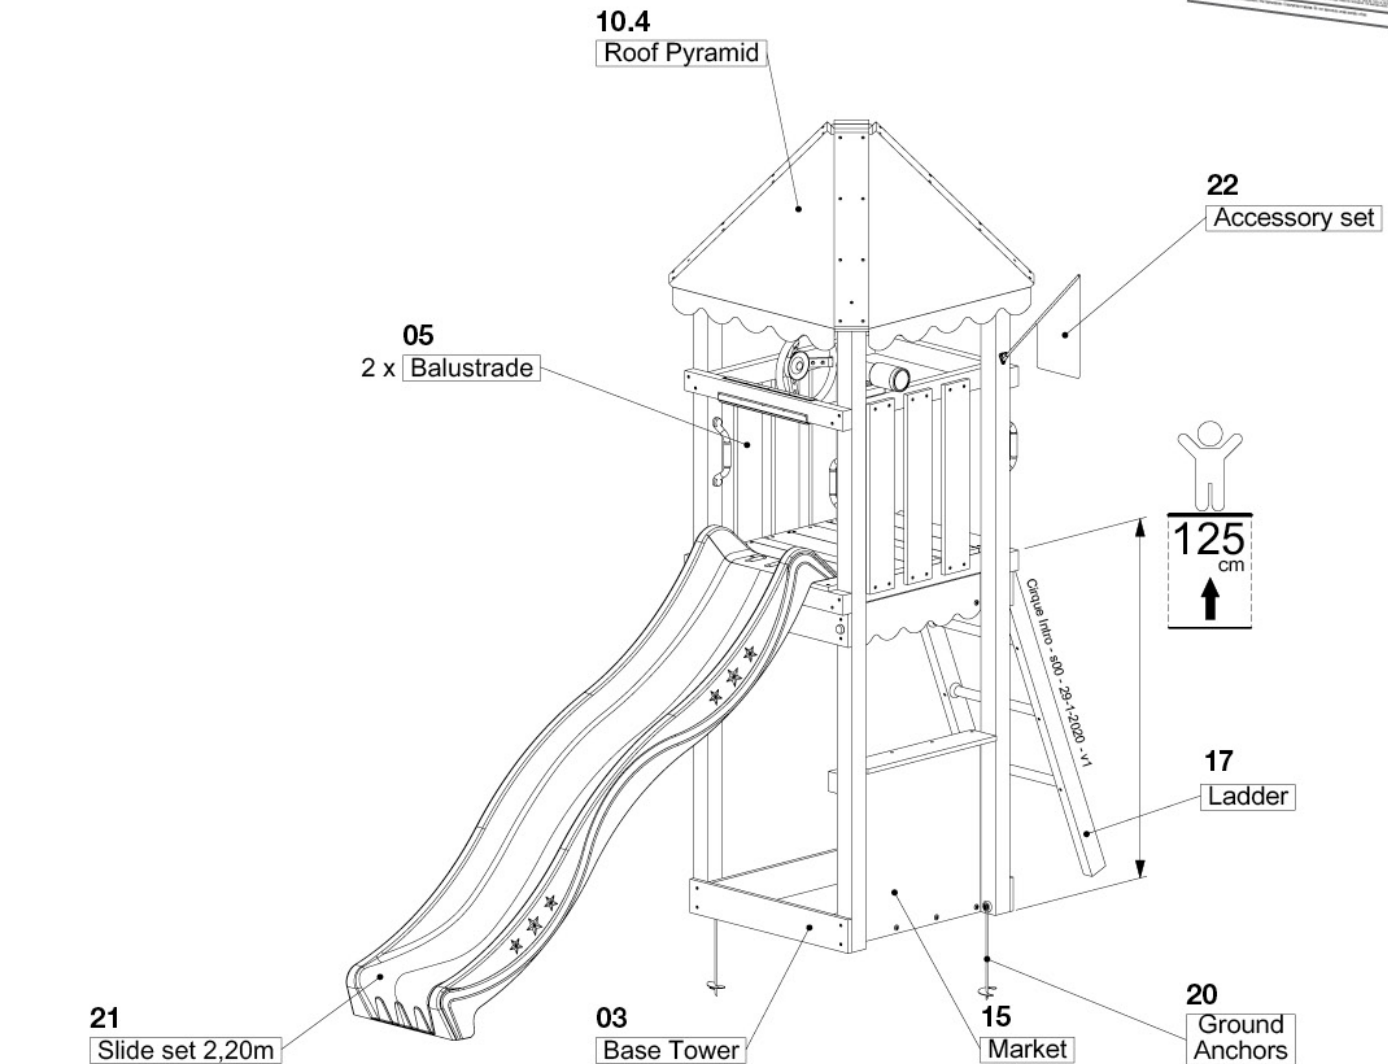

Assembly

Jungle Cirque

802_206

Instructions

Jungle Gym®
BACKYARD PLAYGROUNDS

EN. Warnings. Only for domestic use. Maximum number of users is 4. **DE.** Achtung. Nur für den Hausgebrauch. Maximale Benutzerzahl: 4. **FR.** Attention. Réservé à un usage privé. Le nombre maximal d'utilisateurs est de 4. **NL.** Waarschuwingen. Uitsluitend voor huishoudelijk gebruik. Het maximale aantal gebruikers is 4. **BG.** Внимание. За употреба само в домашни условия. Максималният брой потребители е 4. **CS.** Varování. Jen pro domácí použití. Maximální počet uživatelů je 4. **DA.** Advarsel. Kun til privat brug. Maksimum antal brugere er 4. **EL.** Προειδοποίηση. Μόνο για οικιακή χρήση. Μέγιστος αριθμός χρηστών 4. **ES.** Advertencias. Sólo para uso doméstico. Número máximo de usuarios: 4. **ET.** Hoiatused. Ainult koduseks kasutamiseks. Maksimaalne kasutajate arv on 4. **FI.** Varoitukset. Ainoastaan kotikäyttöön. Käyttäjää yhteensä enintään 4. **HR.** Upozorenja. Samo za kućansku uporabu. Maksimalan broj korisnika je 4. **HU.** Figyelmeztetések. Csak otthoni használatra! A használók max. száma: 4. **IS.** Varnaðarorð. Engöngu fyrir einkanoctkun í heimahúsum og á einkalóðum. Hámarksfjöldi notenda er 4. **IT.** Avvertenze. Solo per uso domestico. Massimo numero di utenti è 4. **LT.** Įspėjimai. Tik buitiam naudojimui. Maksimalus naudotojų skaičius 4. **LV.** Brīdinājumi. Izmanto tikai mājās. Maksimālais lietotāju skaits ir 4. **NO.** Advarsel. Kun for privat bruk. Maksimalt antall brukere er 4. **PL.** Ostrzeżenia. Wyłącznie do użytku domowego. Maksymalna liczba użytkowników to 4. **PT.** Avisos. Apenas para uso doméstico. O número máximo de utilizadores é 4. **RO.** Avertismente. Numai pentru uz domestic. Numărul maxim de utilizatori este 4. **RU.** Предостережения. Только для домашнего использования. Максимальное количество пользователей - 4. **SK.** Upozornenia. Iba na domáce použitie. Maximálne množstvo osôb je 4. **SL.** Opozorila. Samo za domačo uporabo. Maksimalno število uporabnikov je 4. **SR.** Upozorenja. Samo za kućnu upotrebu. Maksimalan broj korisnika je 4. **SV.** Varningar. Endast för hemmabruk. Det maximala antalet användare är 4. **TR.** Uyarılar. Sadece ev kullanımı için. Maksimum kullanıcı sayısı 4.