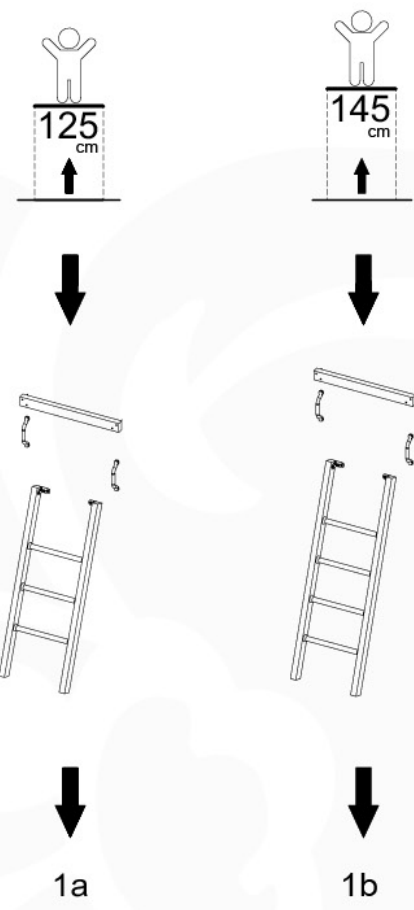

17 Ladder

Ladder - s00 - 12-12-2019 - v0.1