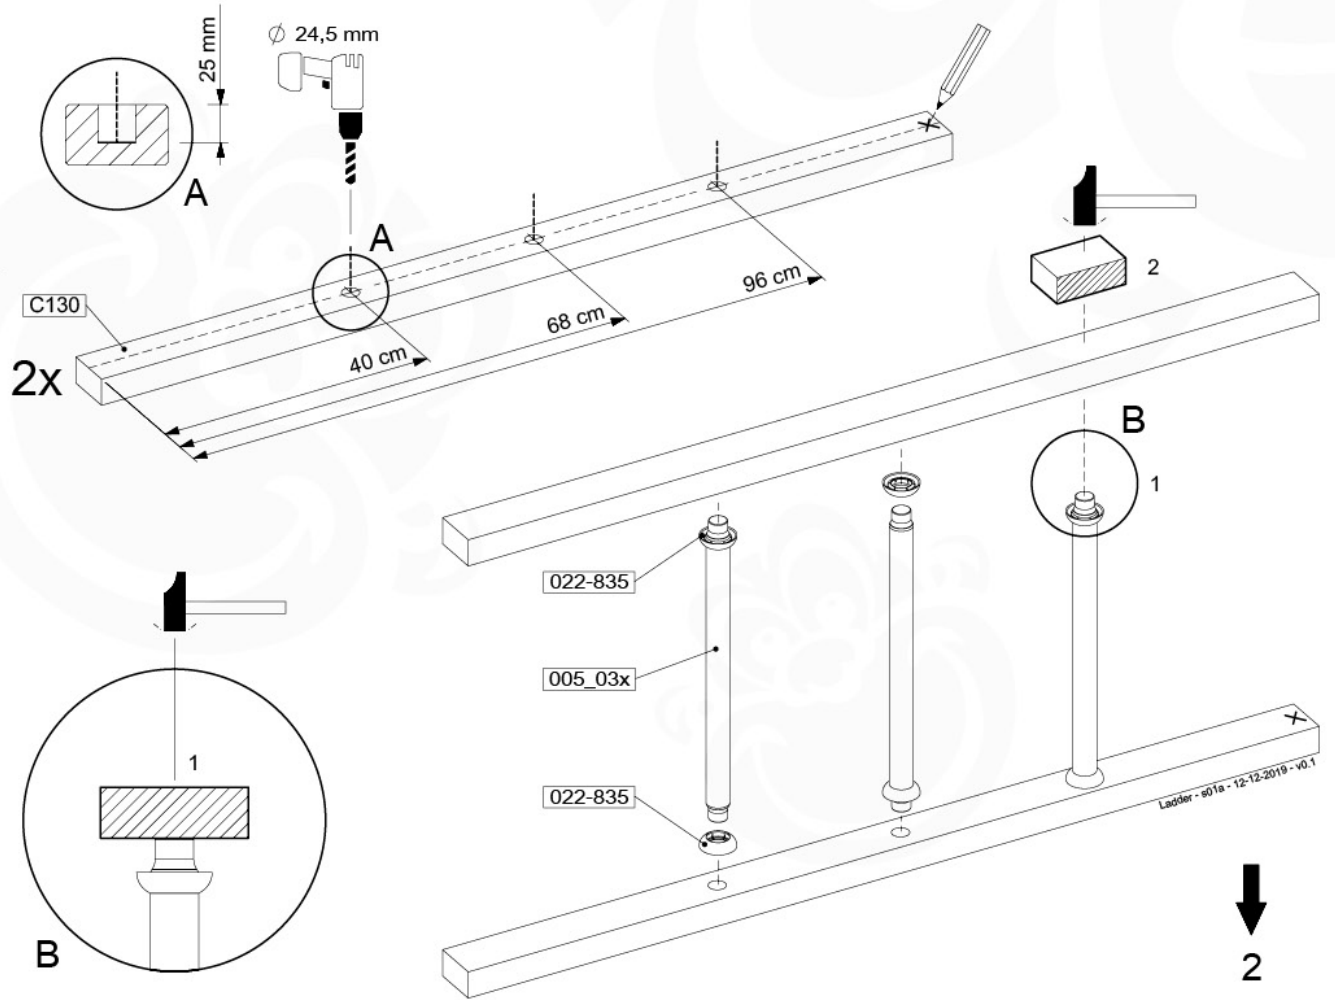

Ladder - s00 - 12-12-2019 - v0.1