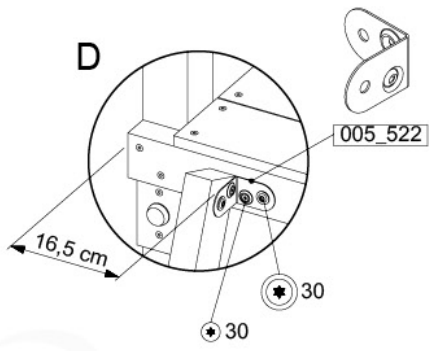

!
SAFETY
min. 23 cm
max. 28 cm

3-U

min. 23 cm
max. 28 cm
!
SAFETY

4

19 Swing Frame / Climb Frame

20

+

20