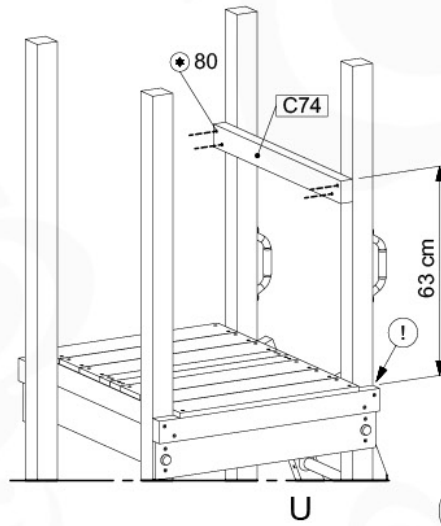

!
SAFETY
min. 23 cm
max. 28 cm

3-U

min. 23 cm
max. 28 cm
!
SAFETY

4

19 Swing Frame / Climb Frame

20

+

20