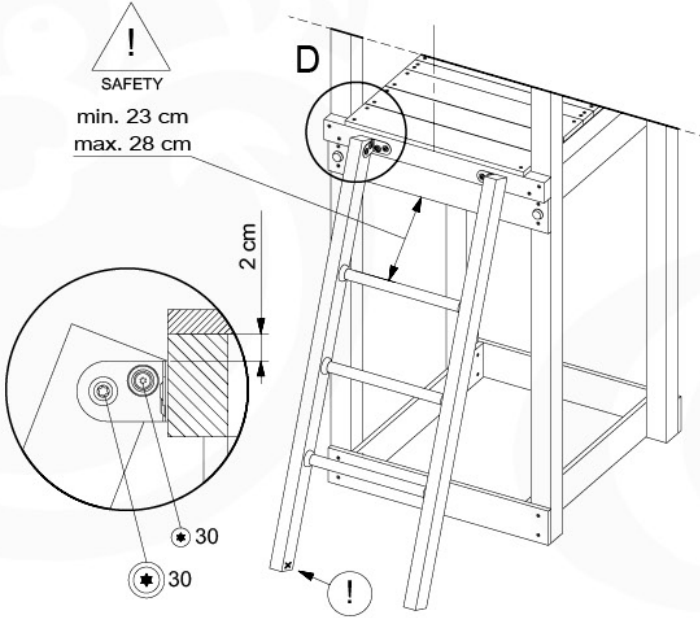

!
SAFETY
min. 23 cm
max. 28 cm

3-U

min. 23 cm
max. 28 cm
!
SAFETY

4

19 Swing Frame / Climb Frame

20

+

20