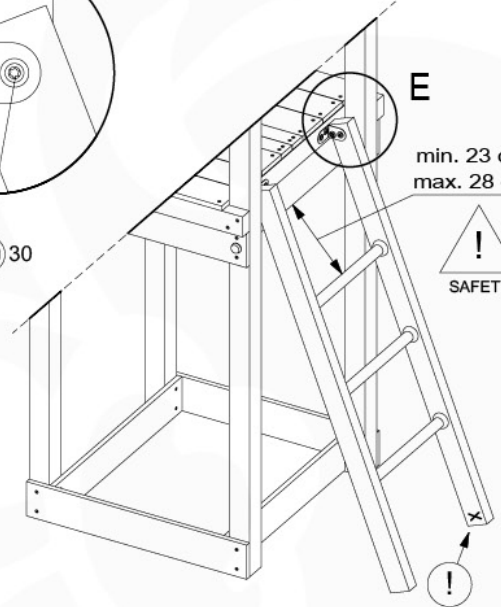

!
SAFETY
min. 23 cm
max. 28 cm

3-U

min. 23 cm
max. 28 cm
!
SAFETY

4

19 Swing Frame / Climb Frame

20

+

20