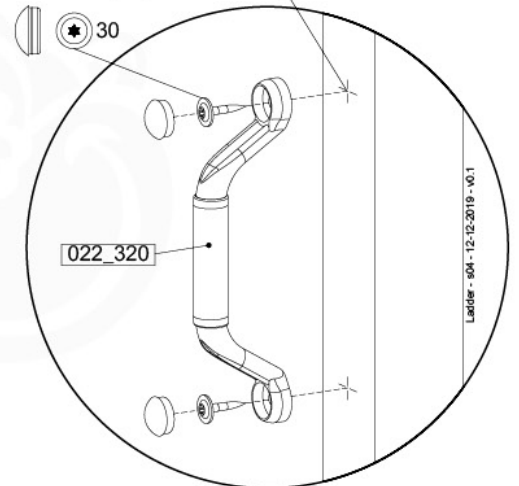

!
SAFETY
min. 23 cm
max. 28 cm

3-U

min. 23 cm
max. 28 cm
!
SAFETY

4

19 Swing Frame / Climb Frame

20

+

20