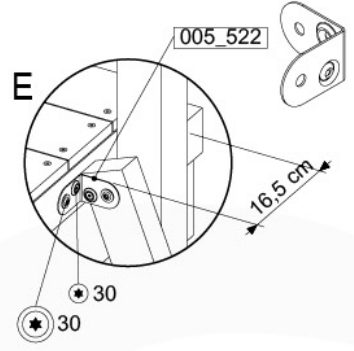

!
SAFETY
min. 23 cm
max. 28 cm

3-U

min. 23 cm
max. 28 cm
!
SAFETY

4

19 Swing Frame / Climb Frame

20

+

20