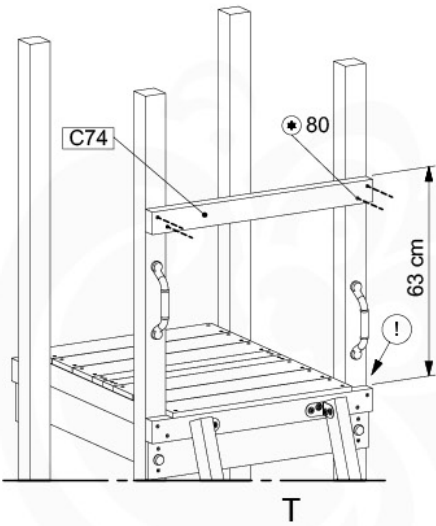

!
SAFETY
min. 23 cm
max. 28 cm

3-U

min. 23 cm
max. 28 cm
!
SAFETY

4

19 Swing Frame / Climb Frame

20

+

20