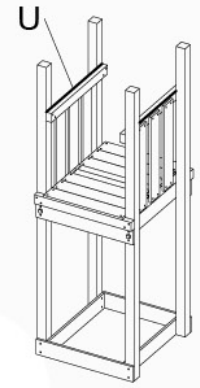

➔ 2

Base Tower - 601de - 26-1-2020 - v1

1e

➔ 2

2

3

05 Balustrade

1-T

1-U

1-T

min. 30mm
max. 85mm = x

min. 30mm
max. 65mm

y > 65mm?

1-U

min. 30mm
max. 85mm = x

min. 30mm
max. 85mm