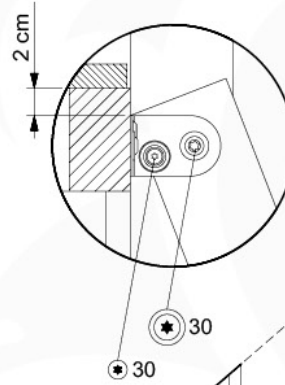

!
SAFETY
min. 23 cm
max. 28 cm

3-U

min. 23 cm
max. 28 cm
!
SAFETY

4

19 Swing Frame / Climb Frame

20

+

20