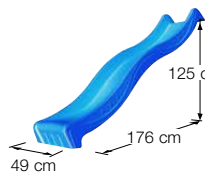

Steering Wheel Boat
202_473

PeekOscope™
201_295

Shutters 2x blue
250_075

Tic Tac Toe
450_310

Bucket
450_320

Talking Tube™
450_330

Wavy Star Slide XL

- 324_100 Yellow
- 324_200 Blue
- 324_300 Green
- 324_400 Red
- 324_500 Fuchsia
- 324_600 Dark Green