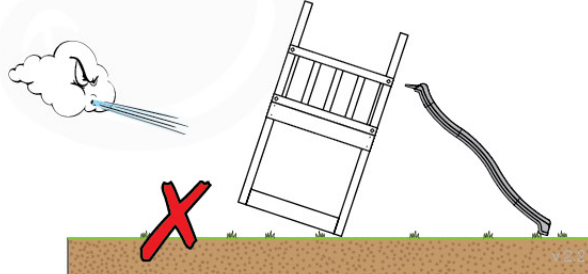

05 Safe Playground Planning

05-1

05-2

05-3

05-4

05-5