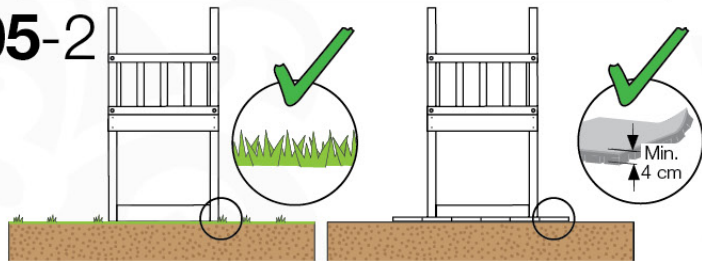

05 Safe Playground Planning

05-1

05-2

05-3

05-4

05-5