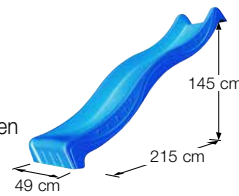

Wavy Star Slide XXL

- 334_100 Yellow
- 334_200 Blue
- 334_300 Green
- 334_400 Red
- 334_500 Fuchsia
- 334_600 Dark Green