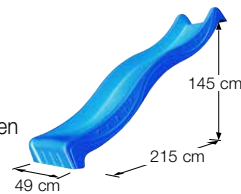

Wavy Star Slide XXL

- 334_100 Yellow
- 334_200 Blue
- 334_300 Green
- 334_400 Red
- 334_500 Fuchsia
- 334_600 Dark Green