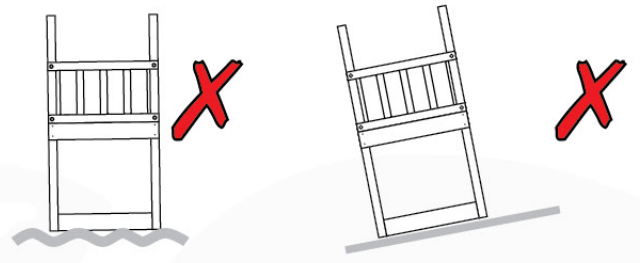

05 Safe Playground

05-1