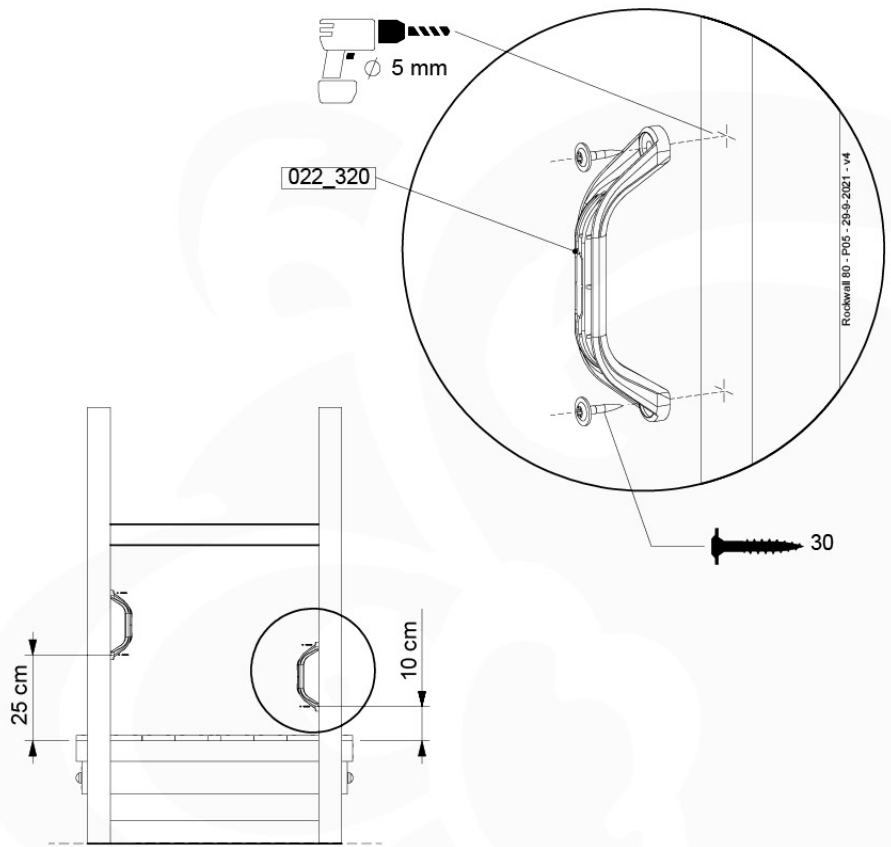

Rockwall 80 - P02 - 29-9-2021 - v4

11-1

min. 2,6 cm
max. 8,8 cm

Rockwall 80 - P03 - 29-9-2021 - v4

11-2

11-3

12 2-Step Ladder

LA06