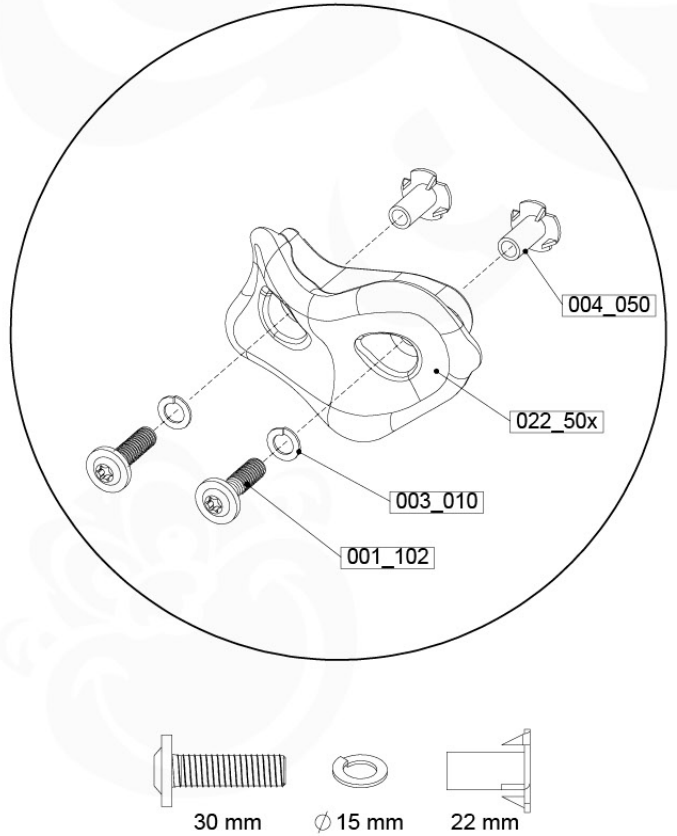

Rockwall 80 - P02 - 29-9-2021 - v4

11-1

min. 2,6 cm
max. 8,8 cm

Rockwall 80 - P03 - 29-9-2021 - v4

11-2

11-3

12 2-Step Ladder

LA06