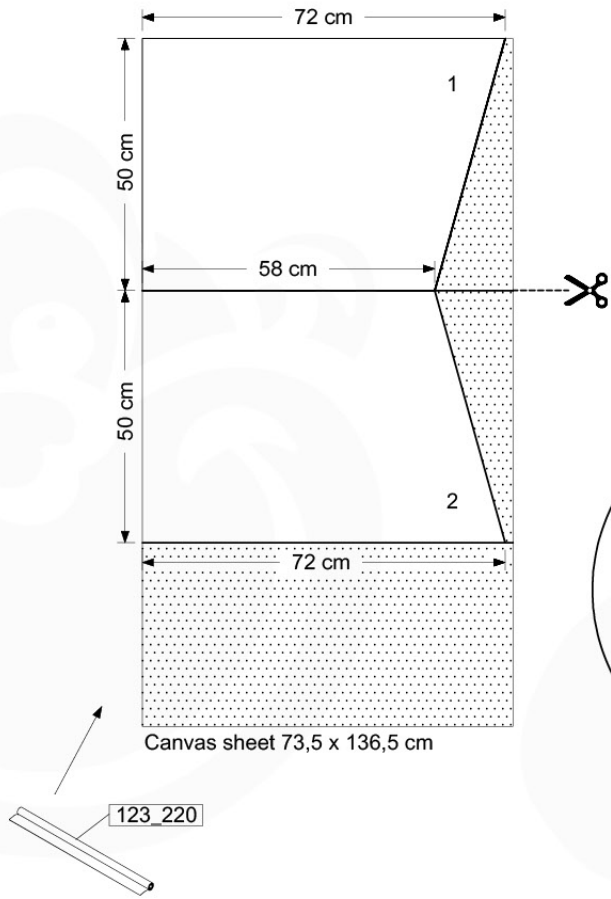

12-6

Beat - P108 - 3-3-2021 - v3