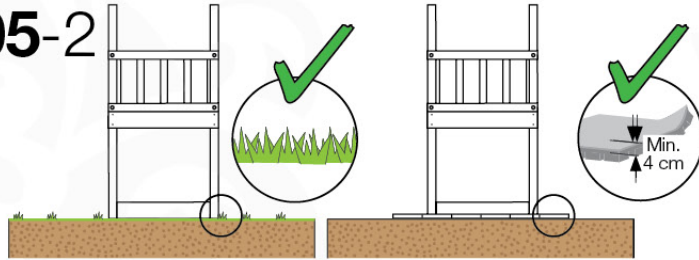

05 Safe Playground Planning

05-1

05-2

05-3

05-4

05-5