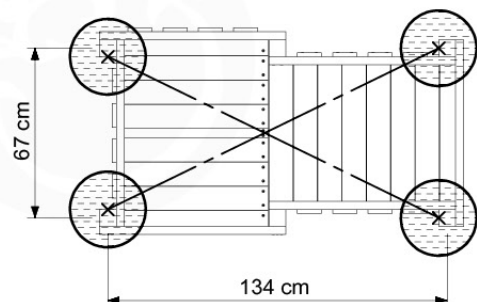

15 Swing Frame / Climb Frame

16

+

16

1-Swing frame / 2-Swing frame
457_101
457_102

+

16

1-Climb frame / 2-Climb frame
457_105
457_106

16 Ground Anchors

GA02

Parts:

Assembly Package Tower
194_100

Tower Anchors - F03 - 3-3-2021 - v3