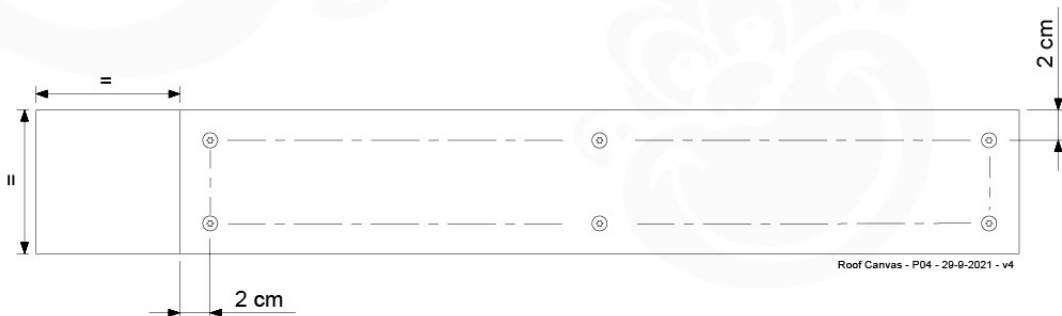

13-1

Roof Canvas - P04 - 29-9-2021 - v4