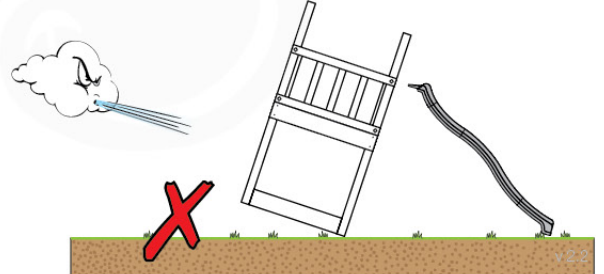

05 Safe Playground Planning

05-1

05-2

05-3

05-4

05-5