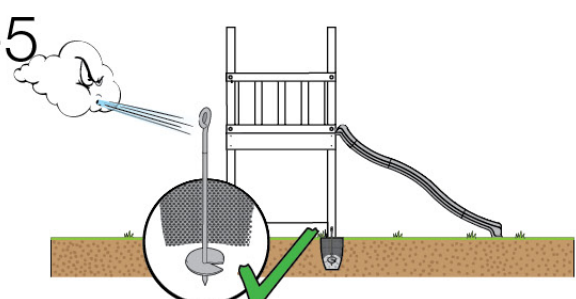

05 Safe Playground Planning

05-1

05-2

05-3

05-4

05-5