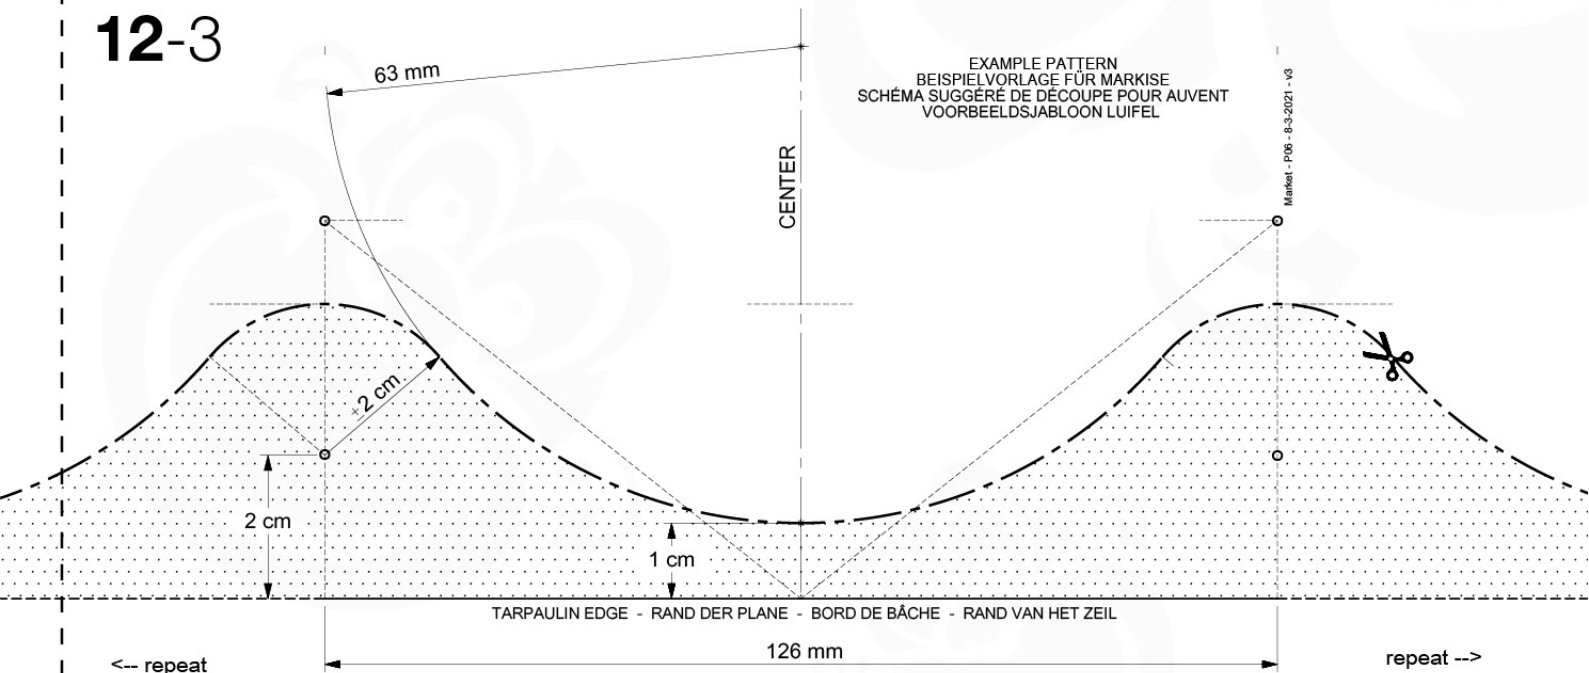

12-3

! Scale of print may not be accurate.
Druckformat kann abweichen.
Les tailles imprimées peuvent varier.
Printformaat kan afwijken.