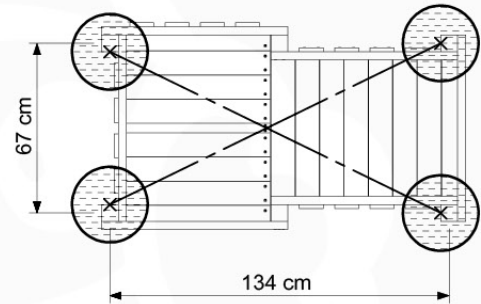

15 Ground Anchors

GA02

Parts:

Assembly Package Tower
194_100