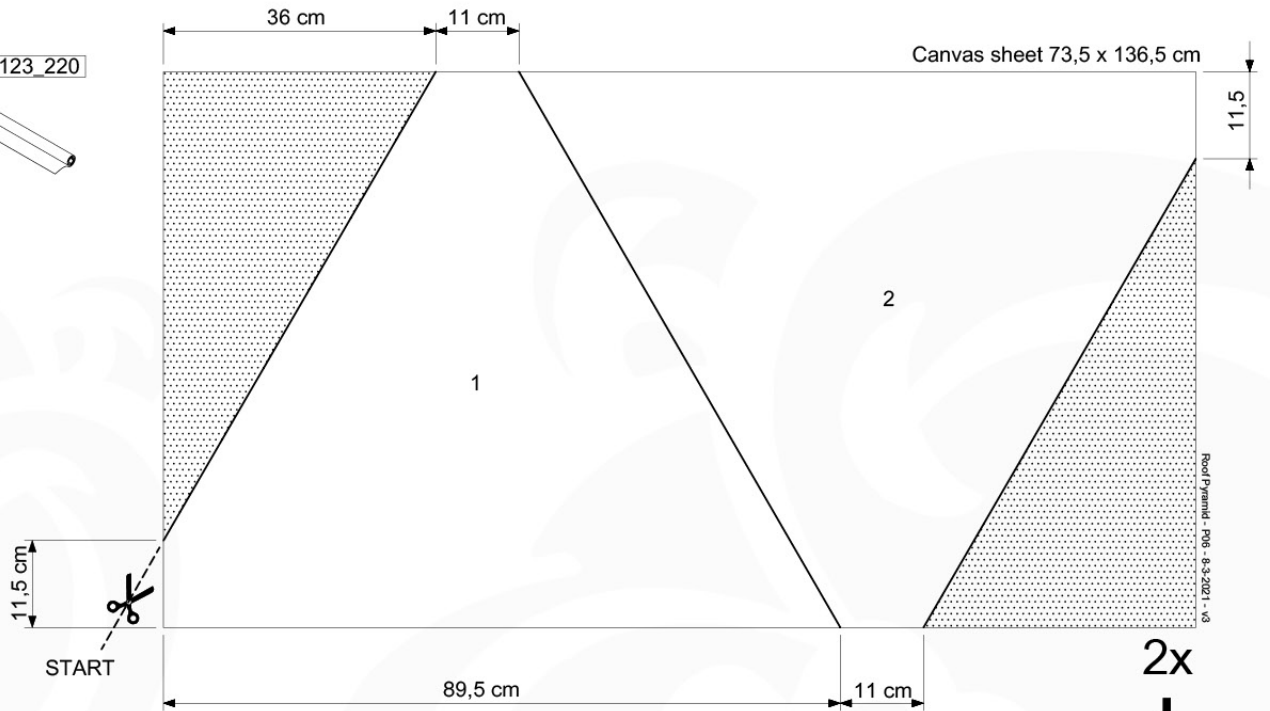

Roof Pyramid - P02 - 8-3-2021 - v3

09-1

09-2

09-3

09-4

09-5

09-6

EXAMPLE PATTERN FOR ROOF SIDES - BEISPIELVORLAGE FÜR DACHMARKISE - SCHÉMA SUGGÉRÉ DE DÉCOUPE - VOORBEELDSJABLOON DAKLUIFEL