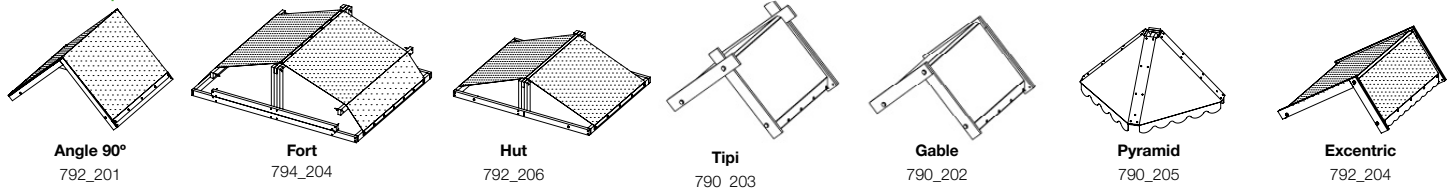

Roofs (RF)

Roof tarp

Tipi
790_203