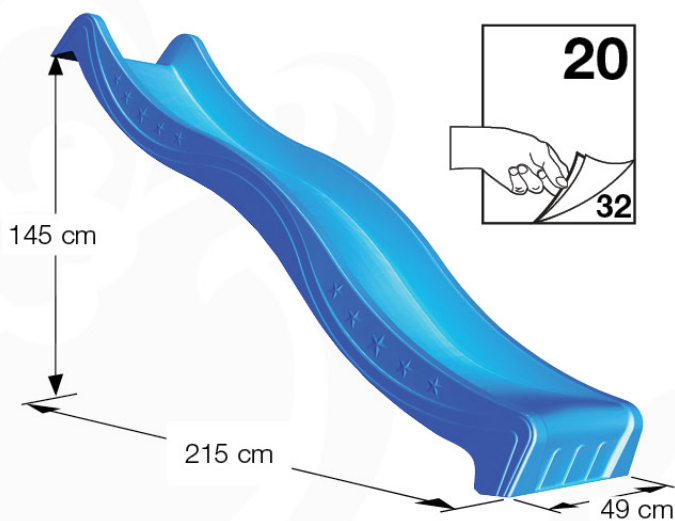

45

007_001

Tower Anchors - P04 - 3.9.2021 - 03

18-1

18-2

19 Add-on

Wavy Star Slide XXL

- 334_100 Yellow
- 334_200 Blue
- 334_300 Green
- 334_400 Red
- 334_500 Fuchsia
- 334_600 Dark Green