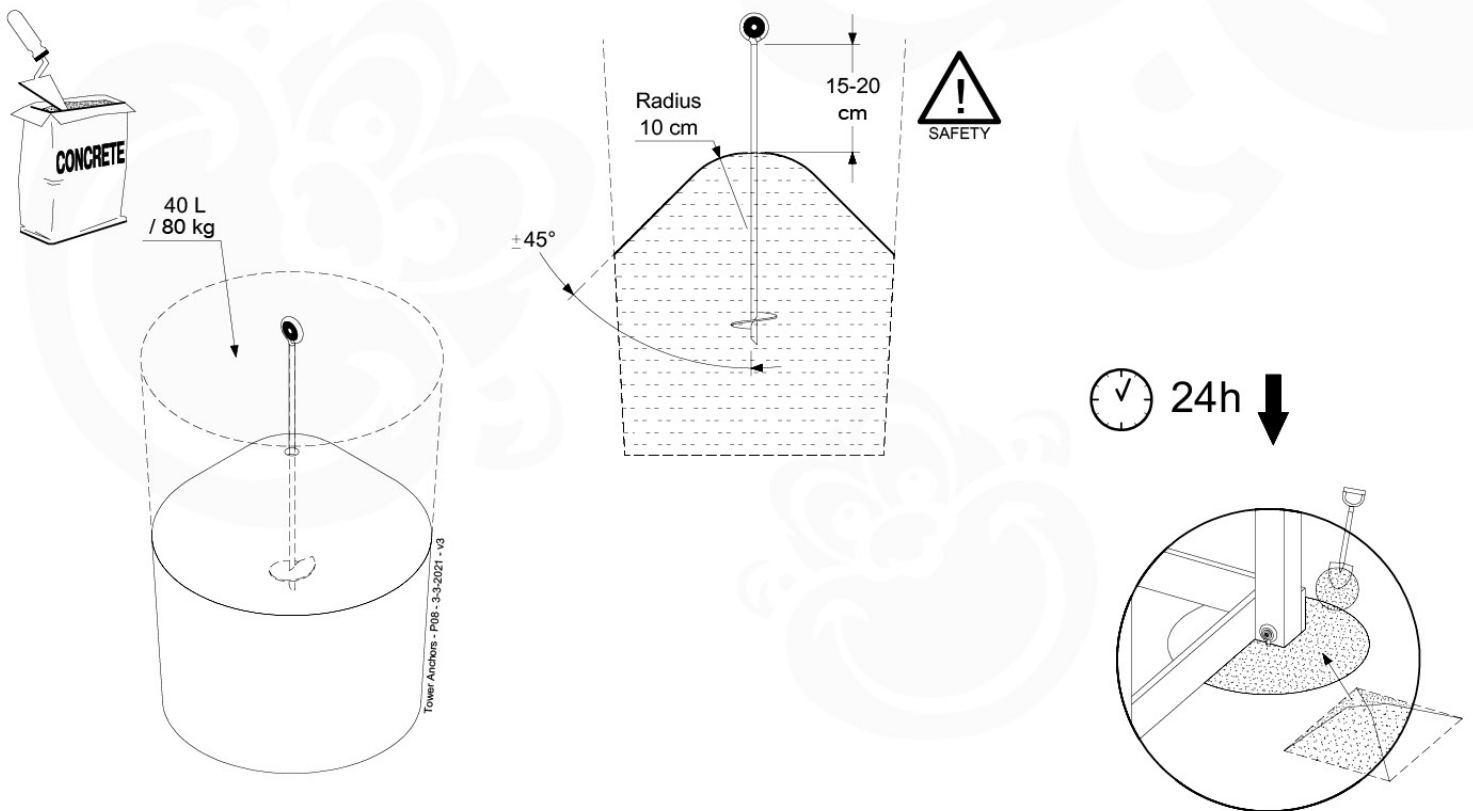

45

007_001

Tower Anchors - P04 - 3.9.2021 - 03

18-1

18-2

19 Add-on

Wavy Star Slide XXL

- 334_100 Yellow
- 334_200 Blue
- 334_300 Green
- 334_400 Red
- 334_500 Fuchsia
- 334_600 Dark Green