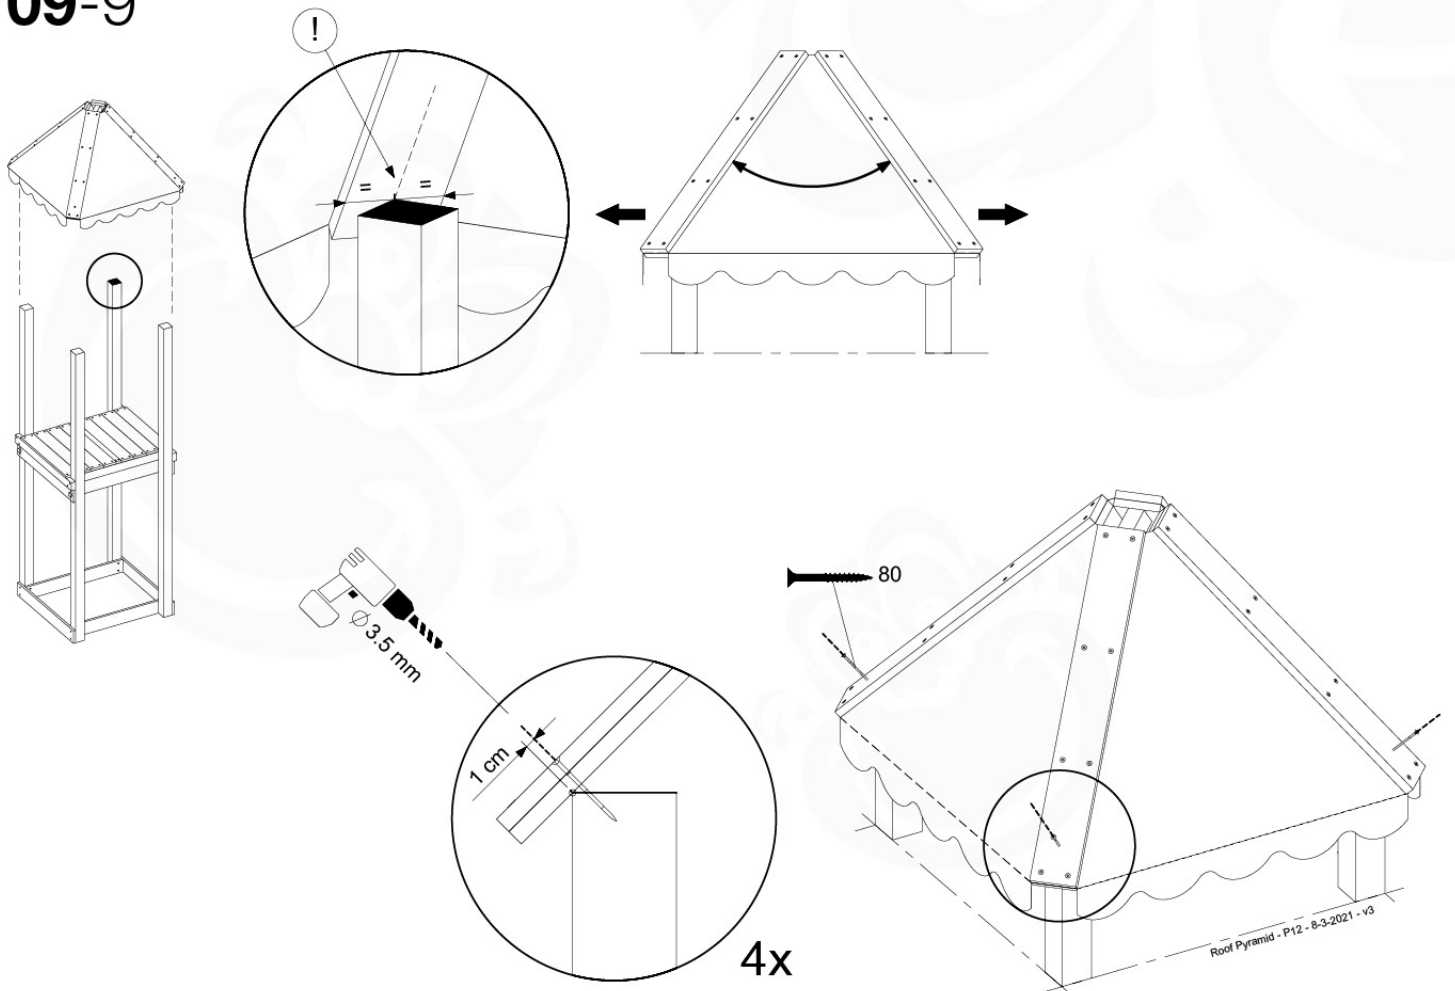

Roof Pyramid - P02 - 8-3-2021 - v3

09-1

09-2

09-3

09-4

09-5

09-6

EXAMPLE PATTERN FOR ROOF SIDES - BEISPIELVORLAGE FÜR DACHMARKISE - SCHÉMA SUGGÉRÉ DE DÉCOUPE - VOORBEELDSJABLOON DAKLUIFEL

09-7

09-8

09-9

10 Base Tower

BT01

(194_100)

| | PartNo | PartName | QTY. |
|--------------------------|---------|----------------------------|------|
| Hardware Pack 100_600 | 001_406 | Stealth Screw 8x45 | 6 |
| | 002_220 | Gap Point Screw T25 - 5x45 | 72 |
| | 002_223 | Gap Point Screw T25 - 5x80 | 16 |
| Other | 007_001 | Ground-anchor | 2 |
| Hardware Pack 100_600 | 022_31x | bpc-base version 3 | 4 |
| | 022_84x | bpc cover | 4 |
| Wood | A200 | Post 70x70 L2000 | 4 |
| | C74 | Beam 740 mm | 4 |
| | D60 | Board 600 mm | 10 |
| | D74 | Board 740 mm | 8 |