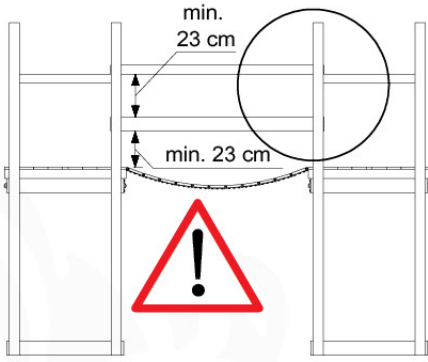

Clatter Bridge - P102 - 12-11-2020 - v3

15-1

15-2

15-3

Ø 3.5 mm

15-4

15-5

16 Ladder