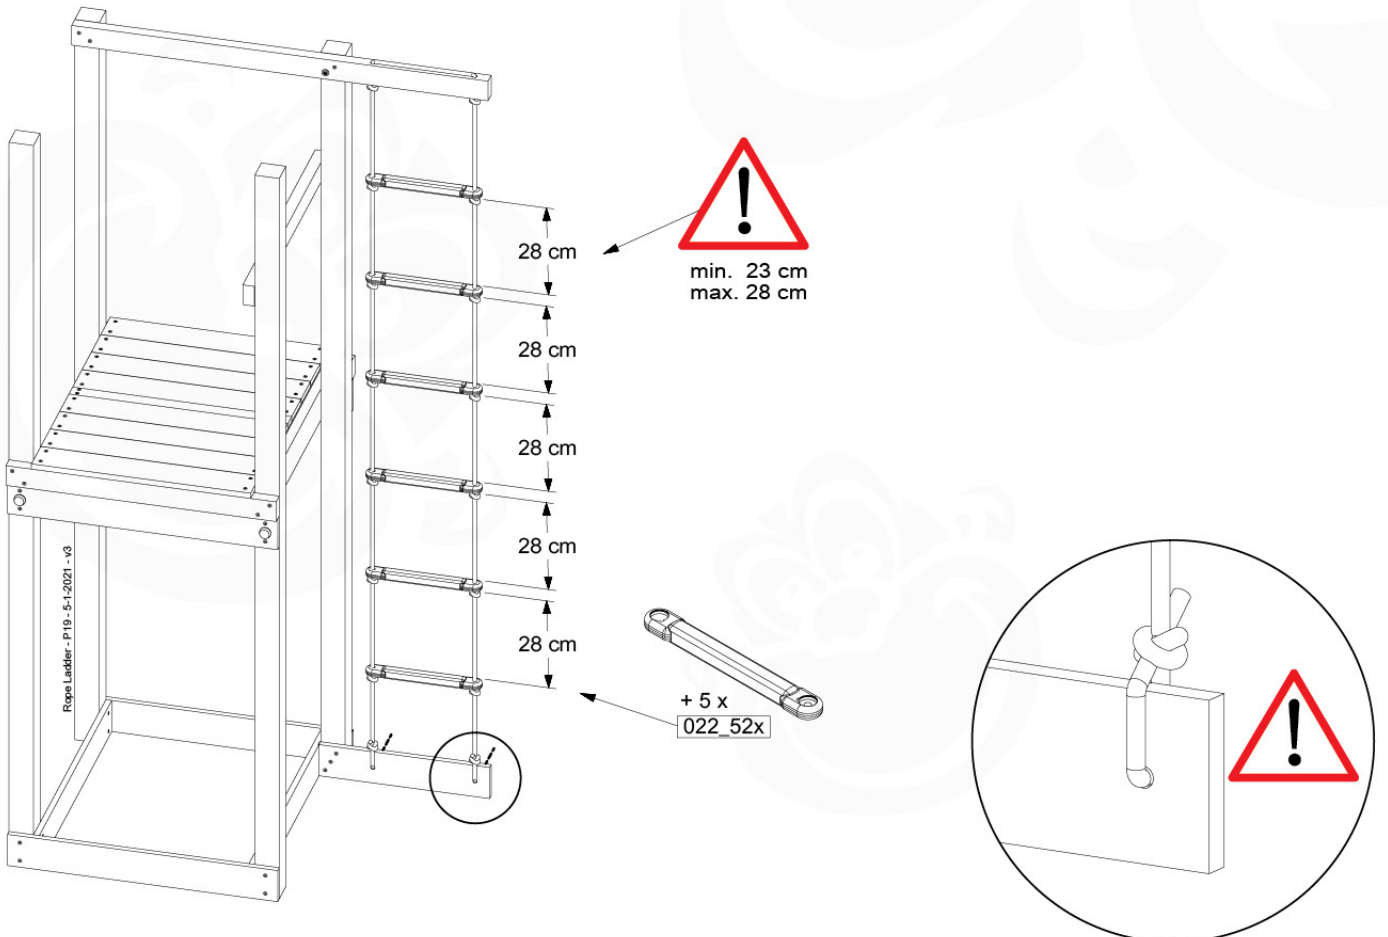

Rope Ladder - P102 - 5-1-2021 - V3

13-1

13-2

13-3

13-4

13-5

14 Boat

BO01