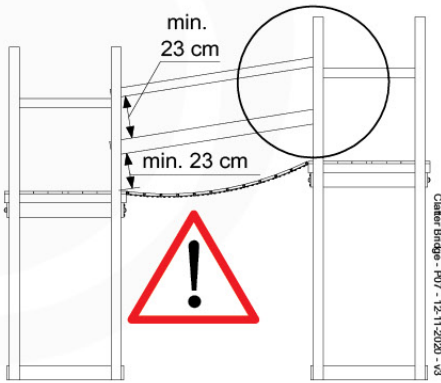

Clatter Bridge - P102 - 12-11-2020 - v3

15-1

15-2

15-3

Ø 3.5 mm

15-4

15-5

16 Ladder