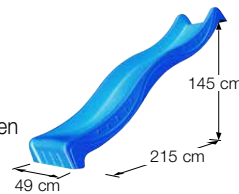

Wavy Star Slide XXL

- 334_100 Yellow
- 334_200 Blue
- 334_300 Green
- 334_400 Red
- 334_500 Fuchsia
- 334_600 Dark Green