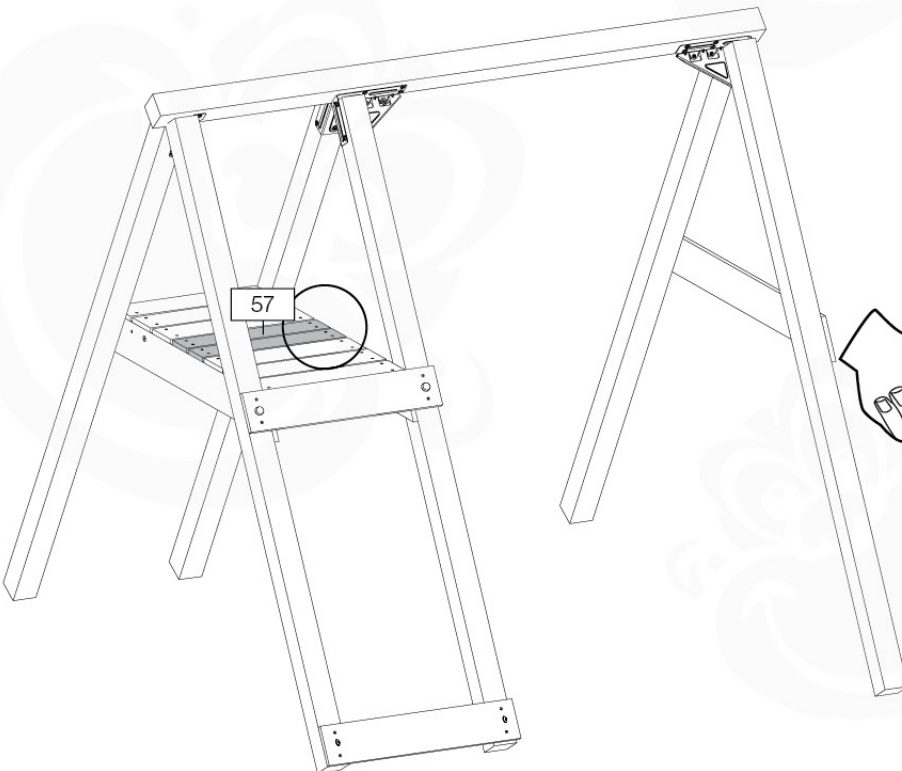

# 16d

8x  
002\_220

$$\frac{\text{Square Bracket} - 4 \text{ cm}}{2} = a$$