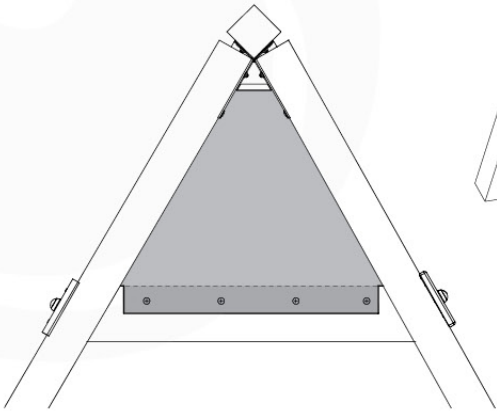

17a

8x
002_308
023_031

2x
123_203