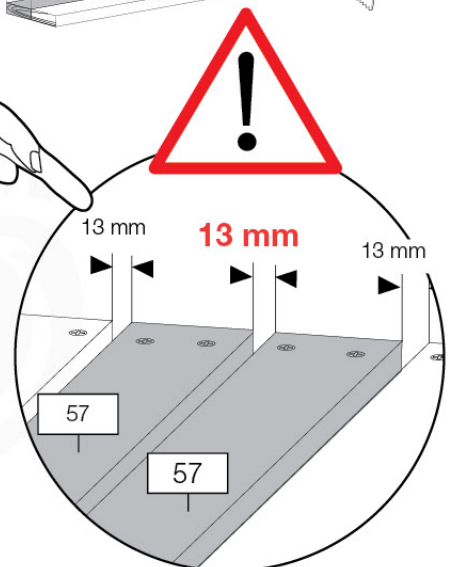

# 16d

8x  
002\_220

$$\frac{\text{Square Bracket} - 4 \text{ cm}}{2} = a$$