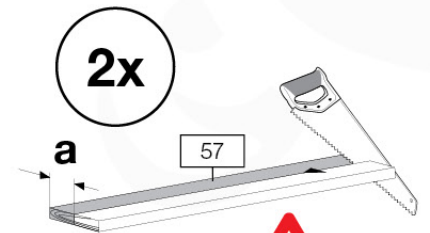

# 16d

8x  
002\_220

$$\frac{\text{Square Bracket} - 4 \text{ cm}}{2} = a$$