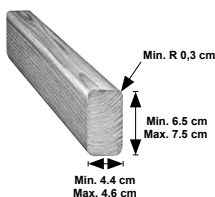

S - Swing Module Start
14_103_101_10

SERIAL NO.
S - SWING SEAT

S - Swing Seats (2 pcs)
14_203_101_05

part 2a Timber Pack

400	(400 cm ± 0,5 cm)		2x	2x
270	(270 cm ± 0,5 cm)		2x	2x
199	(198 - 199 cm)		-	1x

150_a	(150 cm ± 0,5 cm)		1x	-
-------	-------------------	--	----	---

150_b	(150 cm ± 0,5 cm)		1x	1x
-------	-------------------	--	----	----

75	(75 cm ± 0,5 cm)		2x	-
----	------------------	--	----	---

For the authorised reseller

Hy-land B.V.
 Valschermkade 18
 NL - 1059 CD Amsterdam
 The Netherlands