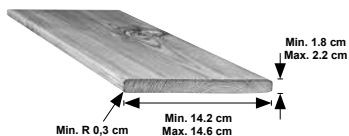

S - Swing Module Start
14_103_101_10

SERIAL NO.
S - SWING SEAT

S - Swing Seats (2 pcs)
14_203_101_05

part 2a Timber Pack

400	(400 cm ± 0,5 cm)		2x	2x
270	(270 cm ± 0,5 cm)		2x	2x
199	(198 - 199 cm)		-	1x

150_a	(150 cm ± 0,5 cm)		1x	-
-------	-------------------	--	----	---

150_b	(150 cm ± 0,5 cm)		1x	1x
-------	-------------------	--	----	----

75	(75 cm ± 0,5 cm)		2x	-
----	------------------	--	----	---

For the authorised reseller

Hy-land B.V.
 Valschermkade 18
 NL - 1059 CD Amsterdam
 The Netherlands