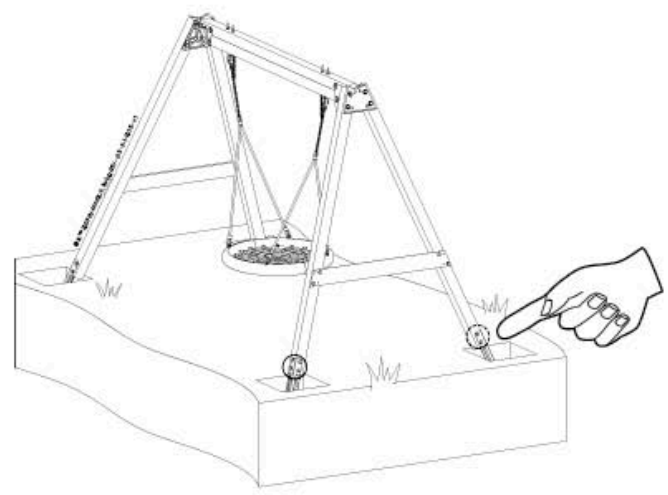

5.5'

5.5''

Classic Swing set: ± 130 L / 260 kg (4x)
 Nest Swing set: ± 237 L / 475 kg (4x)

5.6a

5.6b

5.6c

6x 20 mm

6