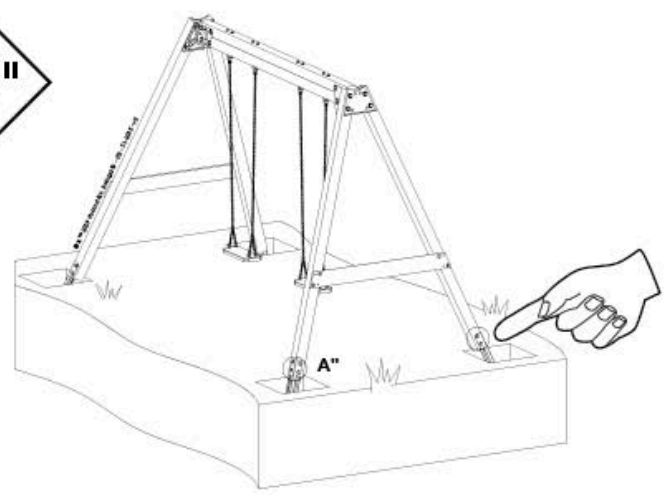

5.5'

5.5''

Classic Swing set: ± 130 L / 260 kg (4x)
 Nest Swing set: ± 237 L / 475 kg (4x)

5.6a

5.6b

5.6c

6x 20 mm

6