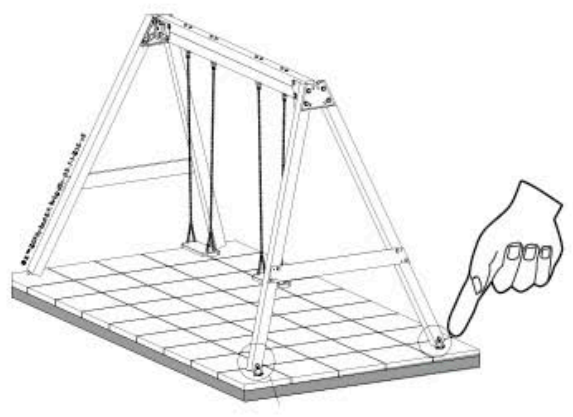

5.5'

5.5''

Classic Swing set: ± 130 L / 260 kg (4x)
 Nest Swing set: ± 237 L / 475 kg (4x)

5.6a

5.6b

5.6c

6x 20 mm

6