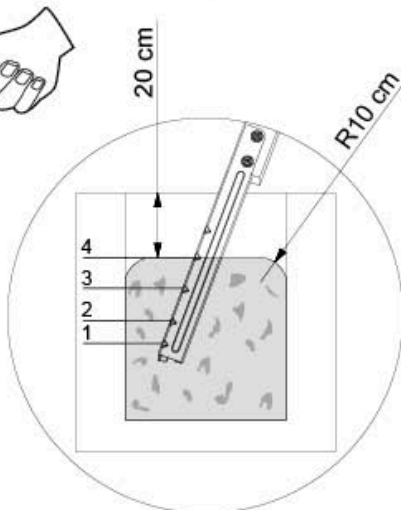

5.5'

5.5''

Classic Swing set: ± 130 L / 260 kg (4x)
 Nest Swing set: ± 237 L / 475 kg (4x)

5.6a

5.6b

5.6c

6x 20 mm

6