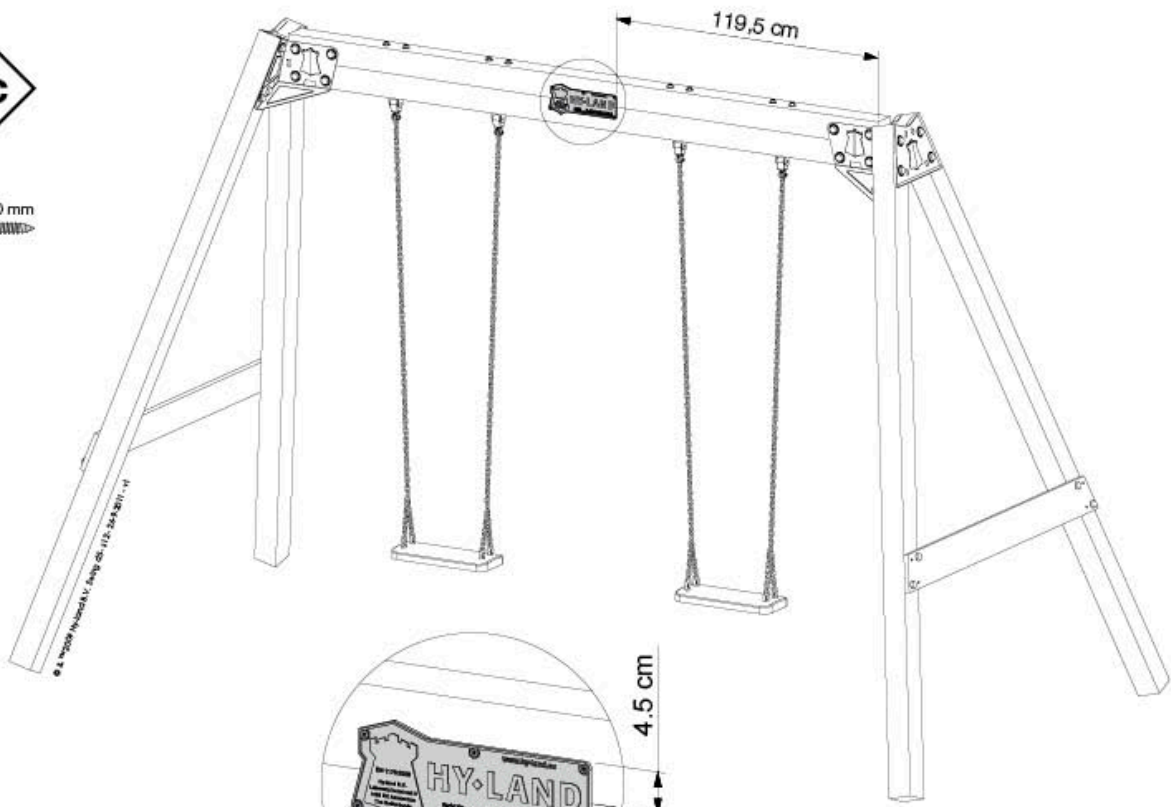

5.5'

5.5''

Classic Swing set: ± 130 L / 260 kg (4x)
 Nest Swing set: ± 237 L / 475 kg (4x)

5.6a

5.6b

5.6c

6x 20 mm

6