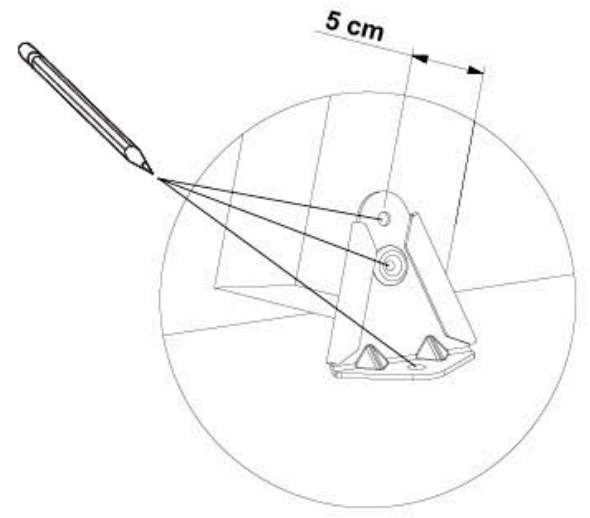

4"

5

5.1a

5.1b

5.1c

8x M10

5.1d

16x 50 mm $\varnothing 17$ mm

5.5'

5.5''

Classic Swing set: ± 130 L / 260 kg (4x)
 Nest Swing set: ± 237 L / 475 kg (4x)

5.6a

5.6b

5.6c

6x 20 mm

6