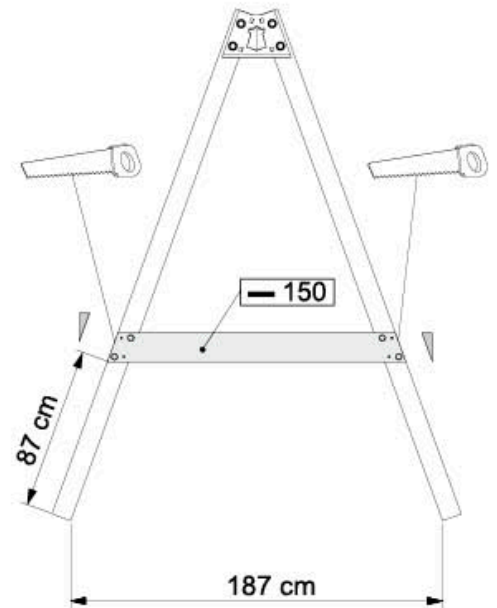

4"

5

5.1a

5.1b

5.1c

8x M10

5.1d

16x 50 mm $\varnothing 17$ mm

5.1"a

5.1"b

5.1"c

4x

5.1"d

16x

5.2a

5.2b

5.2

2x

5.3a

5.3b

5.4

5.4a

5.4a

5.4a

5.5'

5.5''

Classic Swing set: ± 130 L / 260 kg (4x)
 Nest Swing set: ± 237 L / 475 kg (4x)

5.6a

5.6b

5.6c

6x 20 mm

6