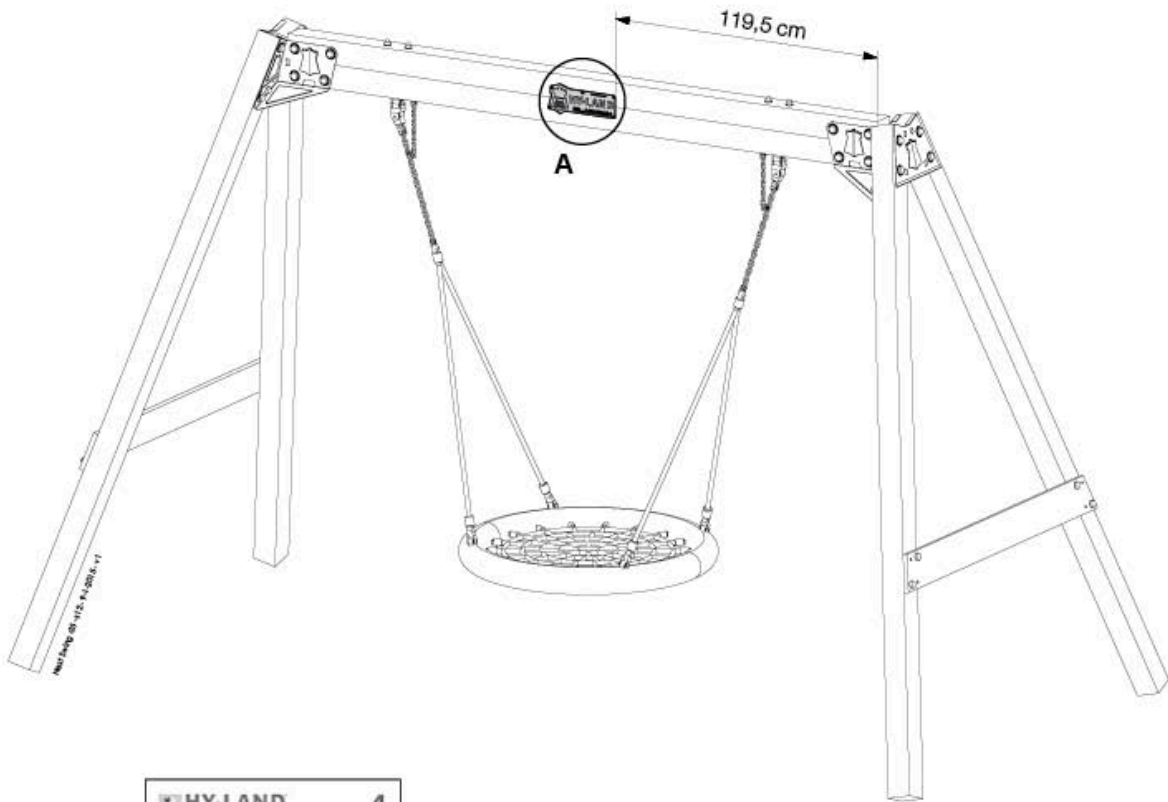

5.5'

5.5''

Classic Swing set: ± 130 L / 260 kg (4x)
 Nest Swing set: ± 237 L / 475 kg (4x)

5.6a

5.6b

5.6c

6x 20 mm

6