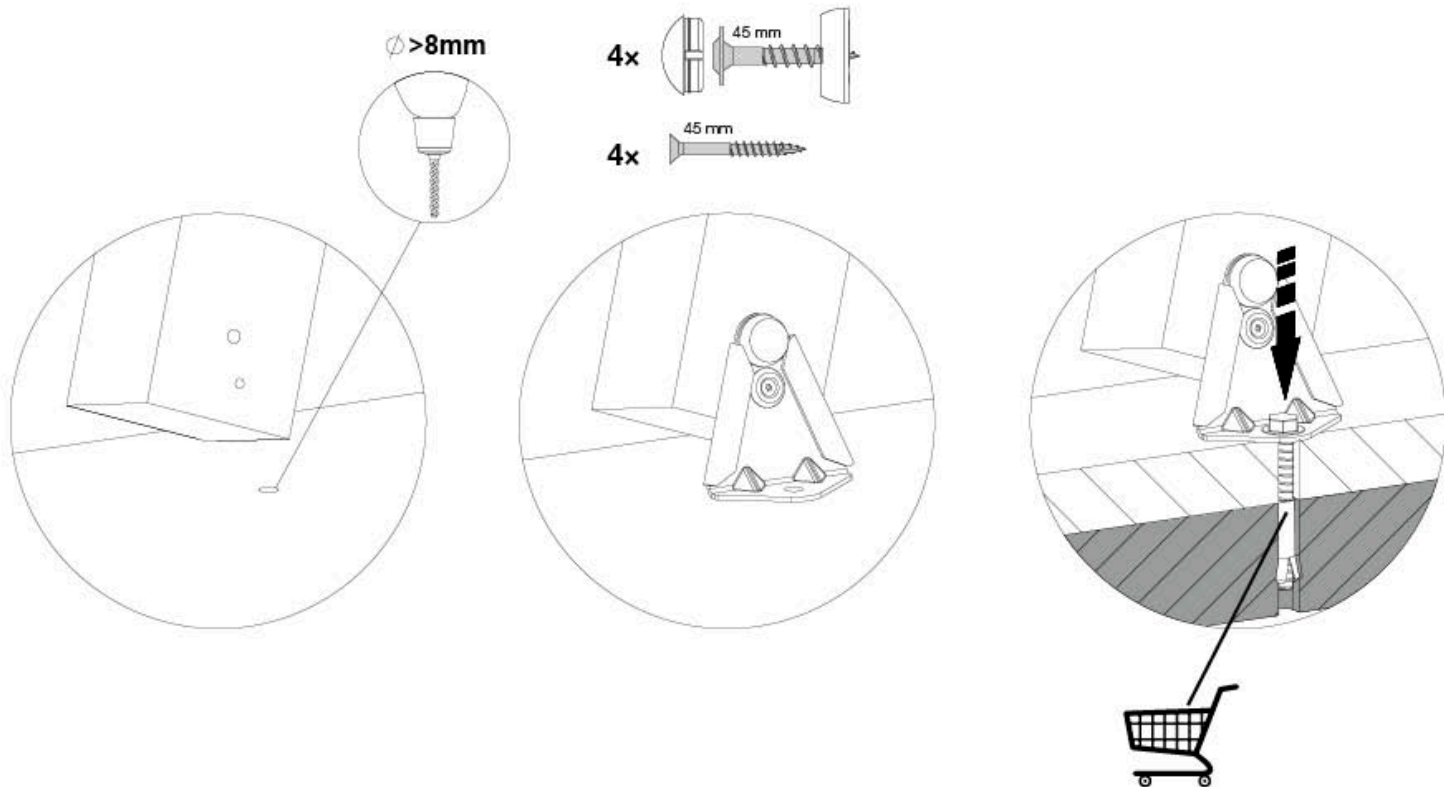

5.5'

5.5''

Classic Swing set: ± 130 L / 260 kg (4x)
 Nest Swing set: ± 237 L / 475 kg (4x)

5.6a

5.6b

5.6c

6x 20 mm

6