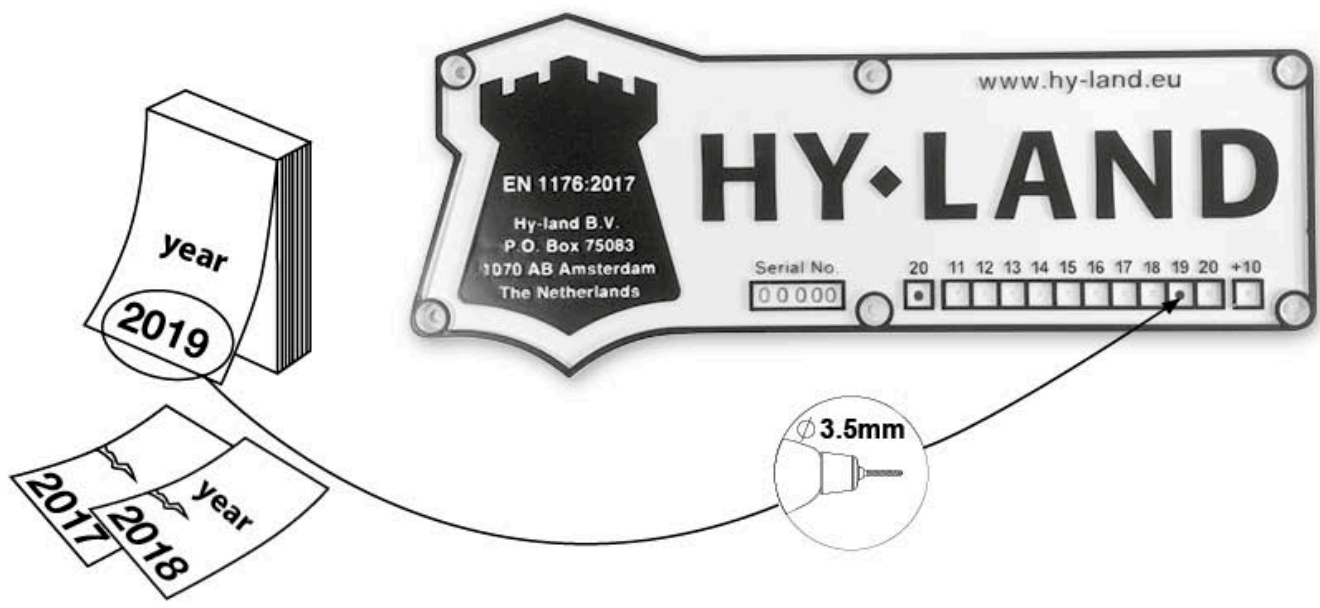

5.5'

5.5''

Classic Swing set: ± 130 L / 260 kg (4x)
 Nest Swing set: ± 237 L / 475 kg (4x)

5.6a

5.6b

5.6c

6x 20 mm

6