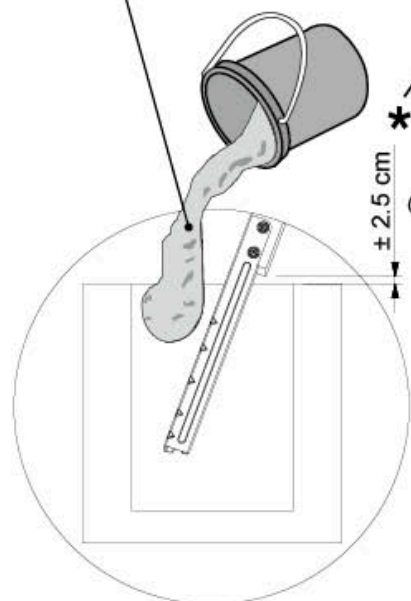

5.5'

5.5''

Classic Swing set: ± 130 L / 260 kg (4x)
 Nest Swing set: ± 237 L / 475 kg (4x)

5.6a

5.6b

5.6c

6x 20 mm

6