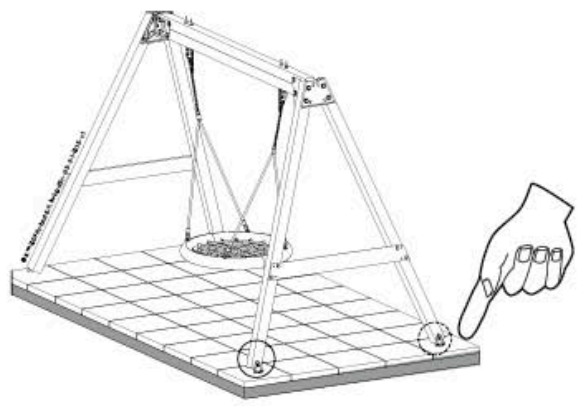

5.5'

5.5''

Classic Swing set: ± 130 L / 260 kg (4x)
 Nest Swing set: ± 237 L / 475 kg (4x)

5.6a

5.6b

5.6c

6x 20 mm

6