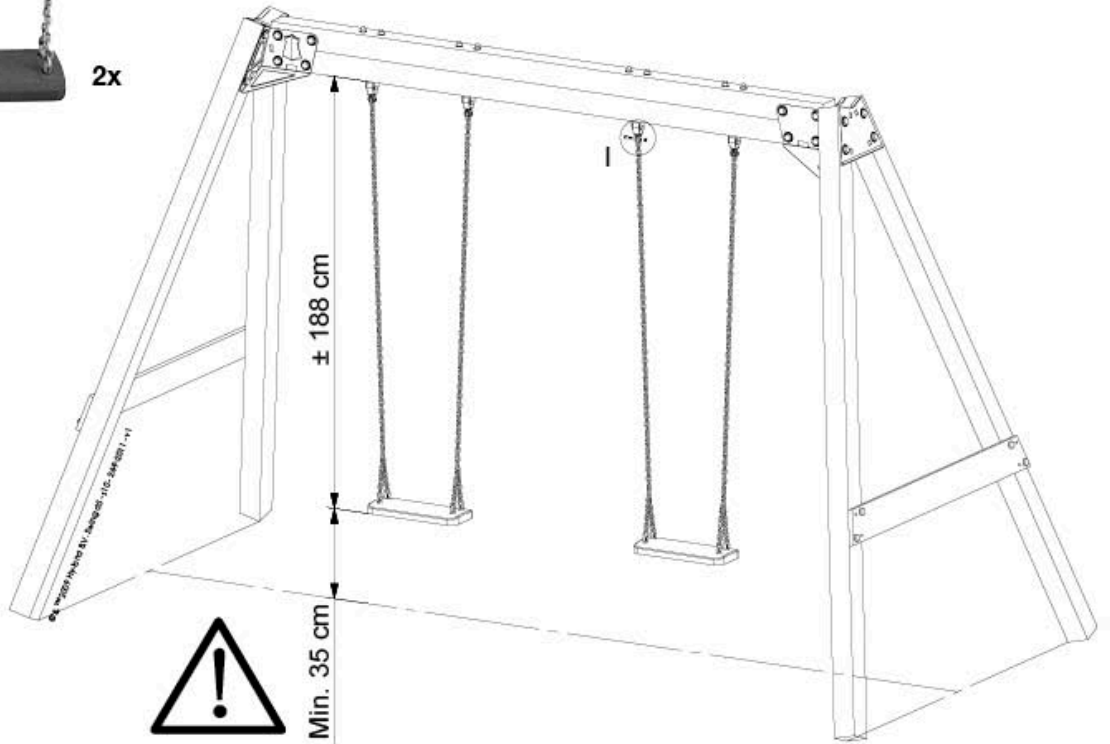

5.4a

5.4a

11_002_1020_101_25

2x