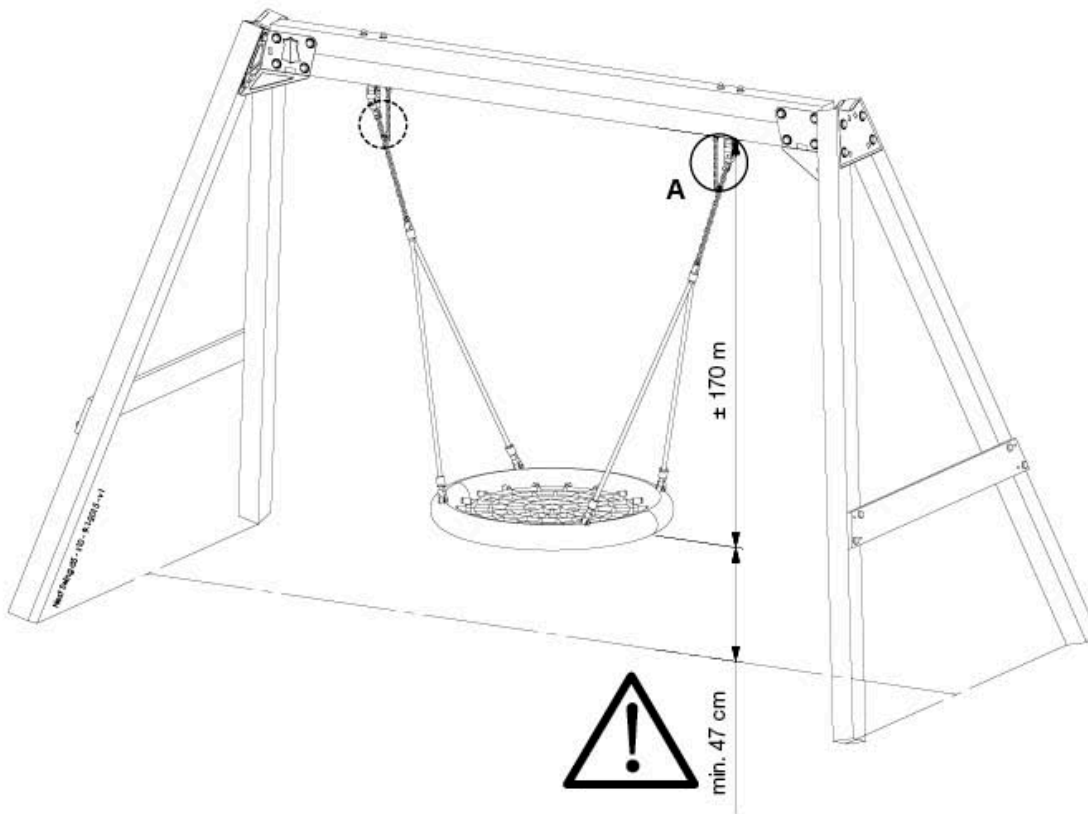

5.5'

5.5''

Classic Swing set: ± 130 L / 260 kg (4x)
 Nest Swing set: ± 237 L / 475 kg (4x)

5.6a

5.6b

5.6c

6x 20 mm

6