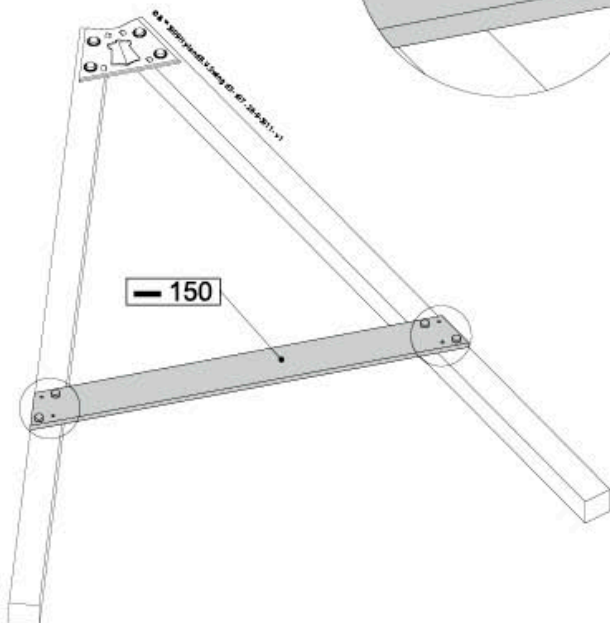

4"

5

5.1a

5.1b

5.1c

8x M10

5.1d

16x 50 mm $\varnothing 17$ mm

5.1"a

5.1"b

5.1"c

4x

5.1"d

16x

5.2a

5.2b

5.2

2x

5.3a

5.3b

5.4

5.4a

5.4a

5.4a

5.5'

5.5''

Classic Swing set: ± 130 L / 260 kg (4x)
 Nest Swing set: ± 237 L / 475 kg (4x)

5.6a

5.6b

5.6c

6x 20 mm

6