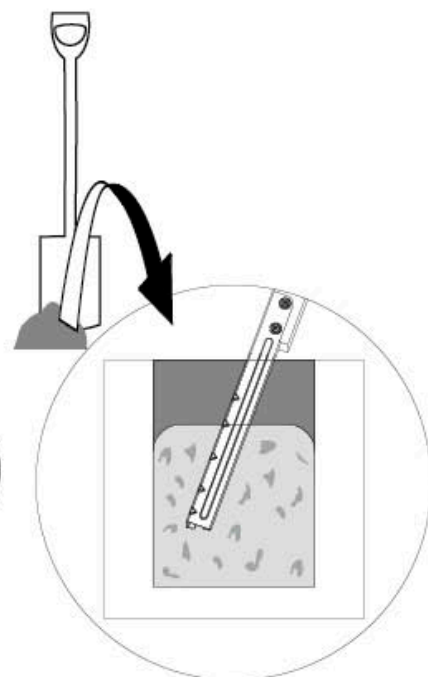

5.5'

5.5''

Classic Swing set: ± 130 L / 260 kg (4x)
 Nest Swing set: ± 237 L / 475 kg (4x)

5.6a

5.6b

5.6c

6x 20 mm

6