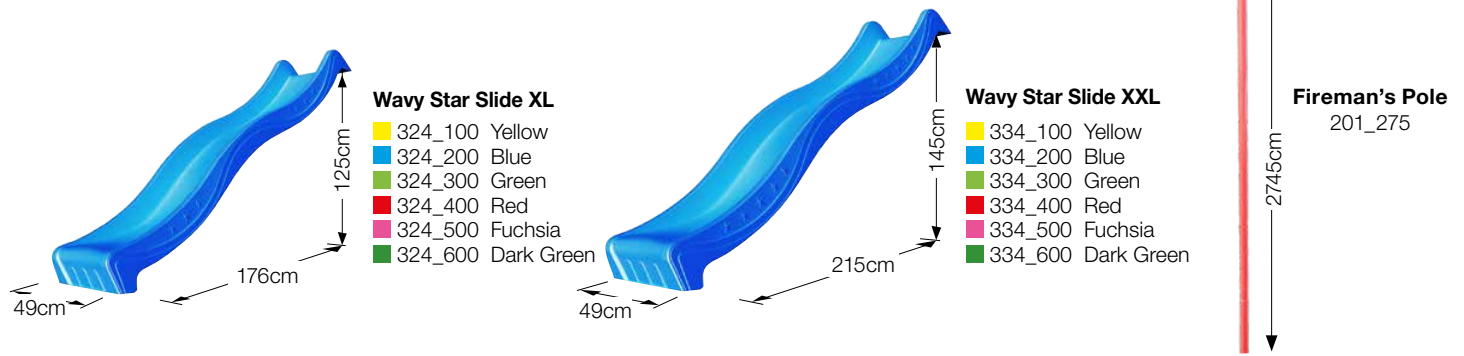

Accessories

Slides