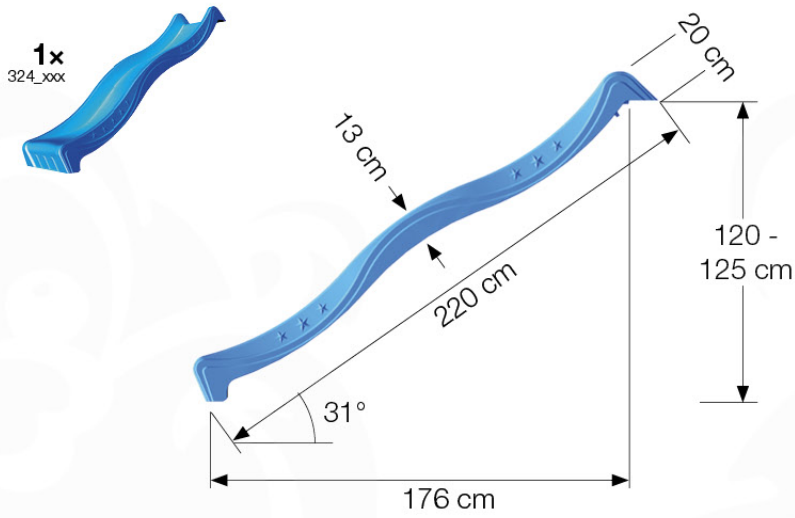

1 XL Slide

Example

D	M	Y	X
21	1	2014	A4

Your Data

D	M	Y	X
.....	.....	20.....	.....

1' XXL Slide

2 Safety Check