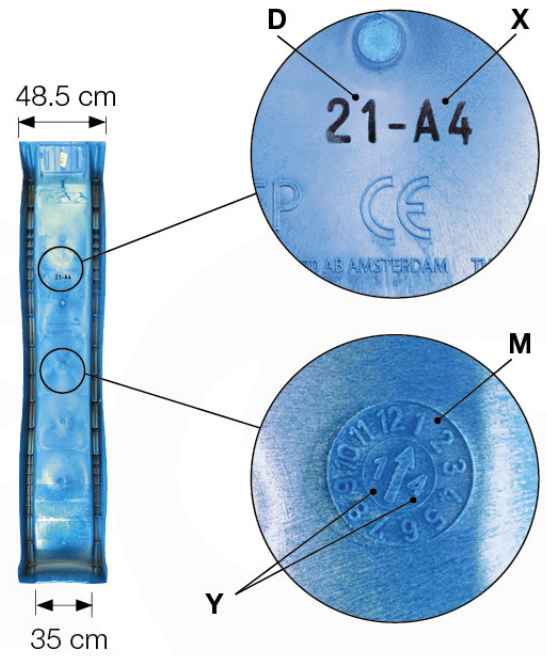

1 XL Slide

Example

D	M	Y	X
21	1	2014	A4

Your Data

D	M	Y	X
.....	.....	20.....	.....

1' XXL Slide

2 Safety Check