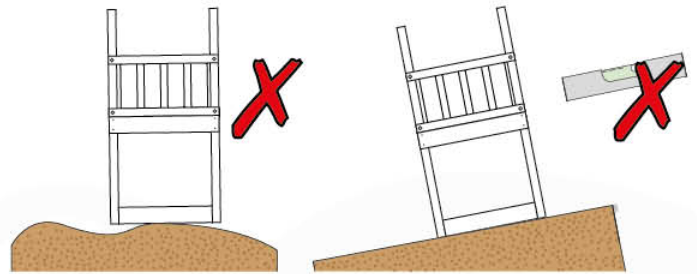

05 Safe Playground

05a