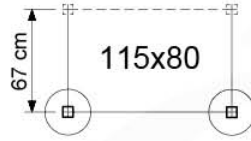

EXTENSION TOWERS