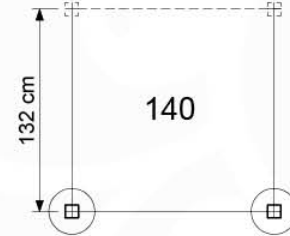

EXTENSION TOWERS