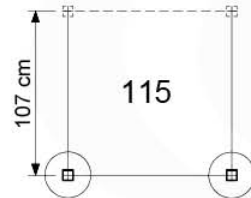

EXTENSION TOWERS