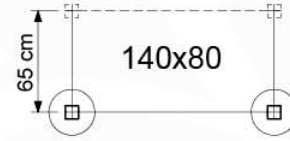

EXTENSION TOWERS