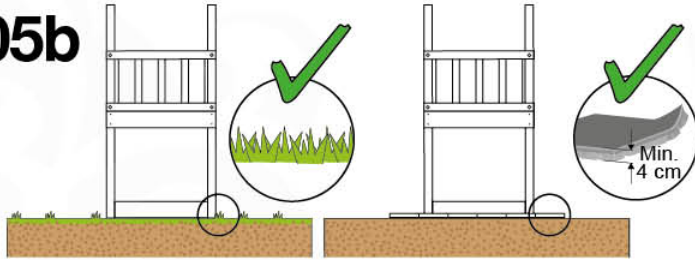

05 Safe Playground

05a

05b

05c

05d

05e