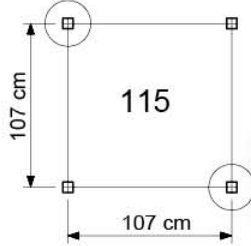

15 Ground Anchors

GA02

BASE TOWERS