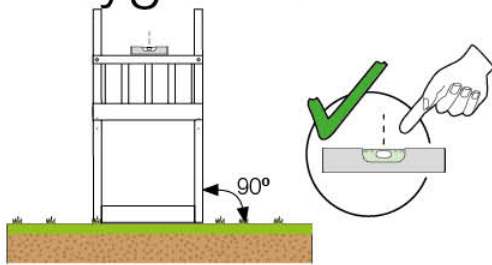

05 Safe Playground

05a