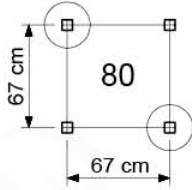

15 Ground Anchors

GA02

BASE TOWERS