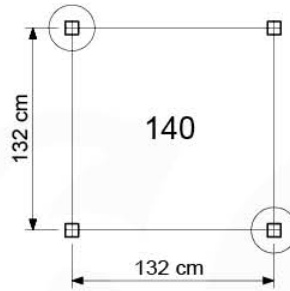

15 Ground Anchors

GA02

BASE TOWERS