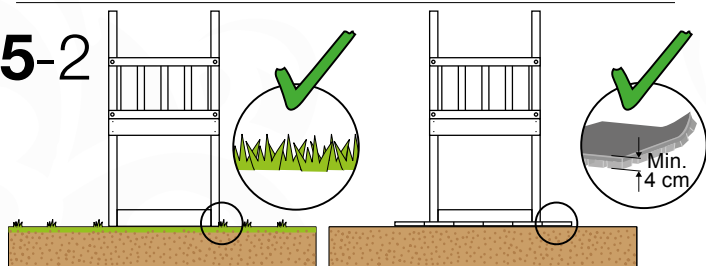

05 Safe Playground

05-1

05-2

05-3

05-4

05-5