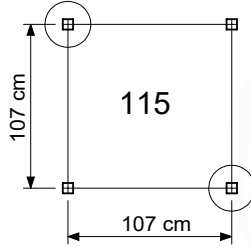

13 Ground Anchors

GA01

BASE TOWERS