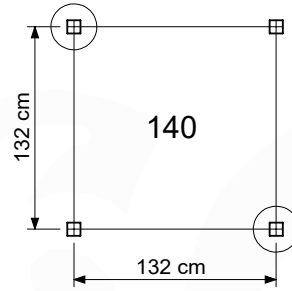

13 Ground Anchors

GA01

BASE TOWERS