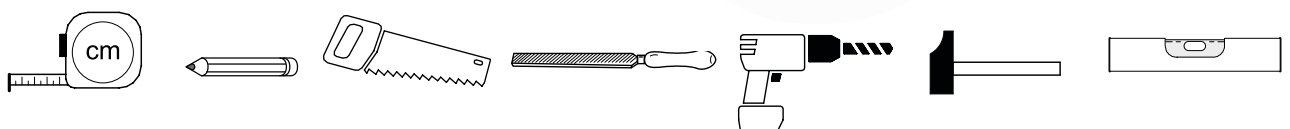

01 What's in the delivery?

402_204 + 324_xxx/201_275

1x 040_805 1x 040_908	1x 022_300	1x 120_024	2x 007_001	3x 120_102 2x 022_320 4x 001_404
4x 022_5xx	1x 122_302 1x 022_800	3x 005_03x 6x 022_835	1x 123_200	2x 005_522
1x 100_600 1x 100_601 1x 100_605 1x 100_609 1x 100_617 1x 100_903 1x 100_904	1x 104_107	1x 022_910	1x 025_806 1x 103_901	1x 201_275 1x 324_x00

FMP / Slide

02a Hardware

Total HWP 100_xxx Jungle Cocoon

20210930

001_102	10x		M8 x 30mm	000_101	10x		ø2 x 20mm
001_417	4x		ø8 x 80mm	003_010	10x		M8x14.2mm
001_406	7x		ø8 x 45mm	004_050	10x		M8 x 22mm
001_404	4x		ø8 x 30mm	120_005	4x		M8
002_223	36x		ø5 x 80mm				
002_220	180x		ø5 x 45mm				
002_219	6x		ø5 x 30mm				
002_308	2x		ø5.0 x 20mm				
002_041	3x		ø4.5 x 20mm				
002_042	4x		ø3.5 x 13mm				

02b Necessary tools