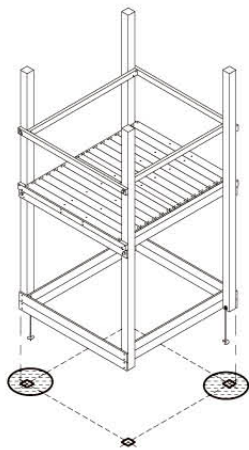

02b Necessary tools

03 Timber

601_025 Timber pack Jungle Sierra 2.1

L

<p>B</p> 	<p>B270</p>	<p>269cm - 270cm</p>	<p>4x</p>
<p>C</p> 	<p>C206 C150 C141 C96 C70</p>	<p>205cm - 206cm 149cm - 150cm 140cm - 141cm 95cm - 96cm 69cm - 70cm</p>	<p>1x 2x 10x 4x 3x</p>
<p>D</p> 	<p>D154 D141 D123 D65</p>	<p>153cm - 154cm 140cm - 141cm 122cm - 123cm 64cm - 65cm</p>	<p>24x 12x 18x 24x</p>

06 Playground Foundation

FD10

Foundation Plan - F02-FD10
22/02/2022 - V2

07 Base Tower

BT20

(194_500)

	PartNo	PartName	QTY.
Hardware pack	001_406	Stealth Screw 8x45	6
	001_417	Stealth Screw 8x80	4
	002_220	Gap Point Screw T25 - 5x45	135
	002_223	Gap Point Screw T25 - 5x80	40
Other	007_001	Ground-anchor	2
	022_31x	bpc-base version 3	8
	022_84x	bpc cover	8
Timber	B270	Post 90x90 L2700	4
	C141	Beam 1410 mm	10
	D123	Board 1230 mm	17
	D141	Board 1410 mm	12