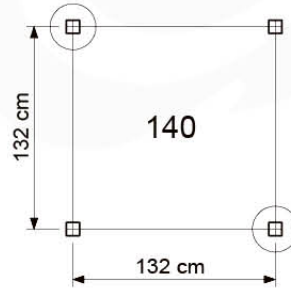

15 Ground Anchors

GA10

BASE TOWERS