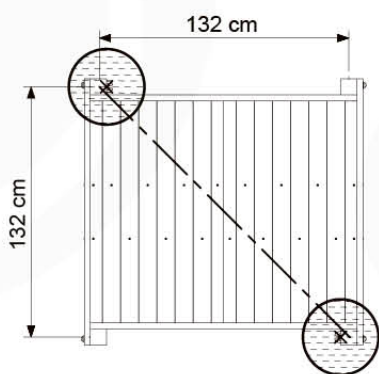

06 Playground Foundation

FD10

Foundation Plan - F02-FD10
22/02/2022 - V2