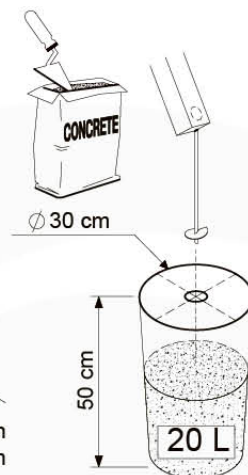

02b Necessary tools

03 Timber

601_025 Timber pack Jungle Sierra 2.1

L

<p>B</p> 	<p>B270</p>	<p>269cm - 270cm</p>	<p>4x</p>
<p>C</p> 	<p>C206 C150 C141 C96 C70</p>	<p>205cm - 206cm 149cm - 150cm 140cm - 141cm 95cm - 96cm 69cm - 70cm</p>	<p>1x 2x 10x 4x 3x</p>
<p>D</p> 	<p>D154 D141 D123 D65</p>	<p>153cm - 154cm 140cm - 141cm 122cm - 123cm 64cm - 65cm</p>	<p>24x 12x 18x 24x</p>

06 Playground Foundation

FD10

Foundation Plan - F02-FD10
22/02/2022 - V2

07 Base Tower

BT20

(194_500)

	PartNo	PartName	QTY.
Hardware pack	001_406	Stealth Screw 8x45	6
	001_417	Stealth Screw 8x80	4
	002_220	Gap Point Screw T25 - 5x45	135
	002_223	Gap Point Screw T25 - 5x80	40
Other	007_001	Ground-anchor	2
	022_31x	bpc-base version 3	8
	022_84x	bpc cover	8
Timber	B270	Post 90x90 L2700	4
	C141	Beam 1410 mm	10
	D123	Board 1230 mm	17
	D141	Board 1410 mm	12