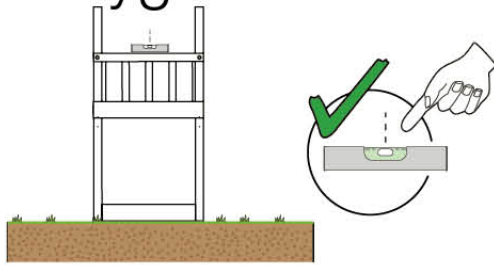

05 Safe Playground

05a