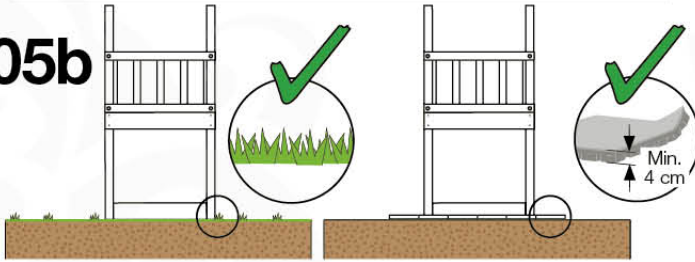

05 Safe Playground

05a

05b

05c

05d

05e