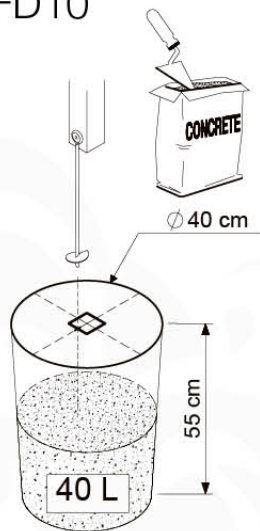

02b Necessary tools

03 Timber

601_025 Timber pack Jungle Sierra 2.1

L

<p>B</p> 	<p>B270</p>	<p>269cm - 270cm</p>	<p>4x</p>
<p>C</p> 	<p>C206 C150 C141 C96 C70</p>	<p>205cm - 206cm 149cm - 150cm 140cm - 141cm 95cm - 96cm 69cm - 70cm</p>	<p>1x 2x 10x 4x 3x</p>
<p>D</p> 	<p>D154 D141 D123 D65</p>	<p>153cm - 154cm 140cm - 141cm 122cm - 123cm 64cm - 65cm</p>	<p>24x 12x 18x 24x</p>

06 Playground Foundation

FD10

Foundation Plan - F02-FD10
22/02/2022 - V2

07 Base Tower

BT20

(194_500)

	PartNo	PartName	QTY.
Hardware pack	001_406	Stealth Screw 8x45	6
	001_417	Stealth Screw 8x80	4
	002_220	Gap Point Screw T25 - 5x45	135
	002_223	Gap Point Screw T25 - 5x80	40
Other	007_001	Ground-anchor	2
	022_31x	bpc-base version 3	8
	022_84x	bpc cover	8
Timber	B270	Post 90x90 L2700	4
	C141	Beam 1410 mm	10
	D123	Board 1230 mm	17
	D141	Board 1410 mm	12