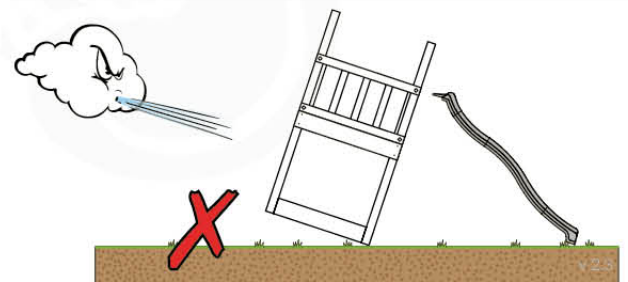

05 Safe Playground

05a

05b

05c

05d

05e