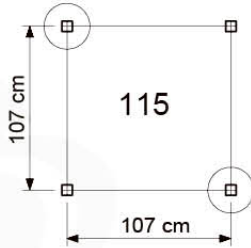

15 Ground Anchors

GA10

BASE TOWERS