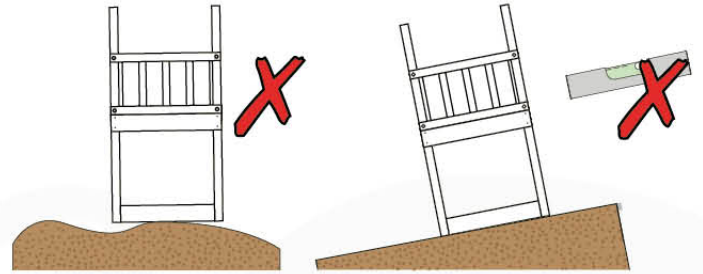

05 Safe Playground

05a