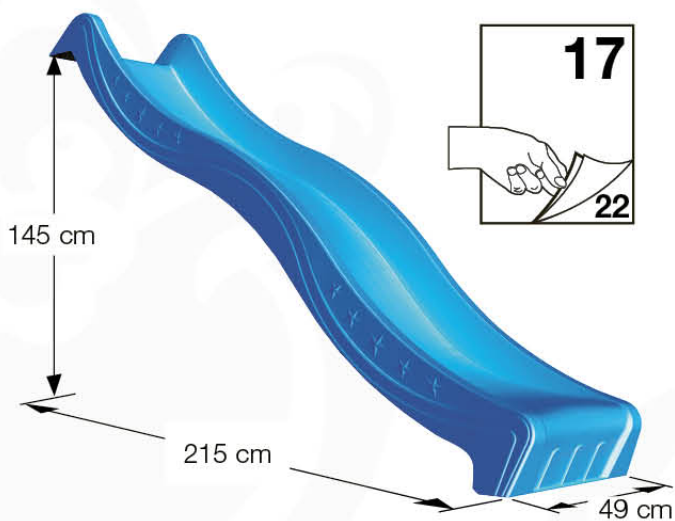

15-2

1.

2.

3.

4.

16 Add-on

Wavy Star Slide XXL

- 334_100 Yellow
- 334_200 Blue
- 334_300 Green
- 334_400 Red
- 334_500 Fuchsia
- 334_600 Dark Green