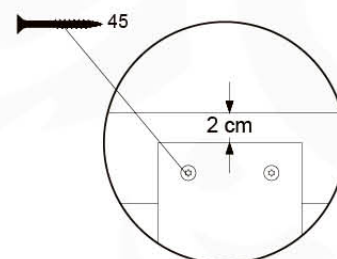

08 Balustrade

BL05

(194_501)

	PartNo	PartName	QTY.
Hardware pack	002_220	Gap Point Screw T25 - 5x45	28
Timber	D65	Board 650 mm	7

Balustrade 140 - P02 U - 28-3-2023 - v1.0

08-1