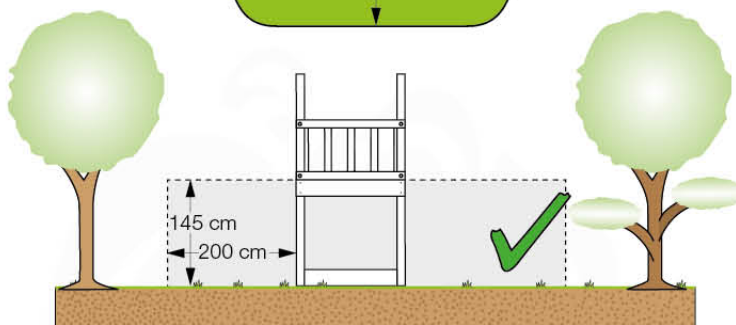

05 Safe Playground Planning

05-1

05-2

05-3

05-4

05-5