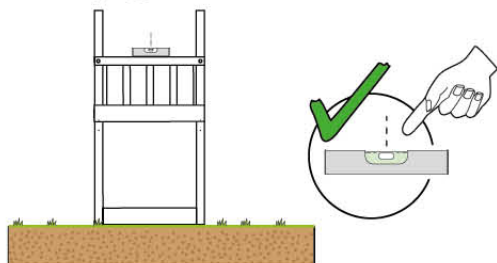

05 Safe Playground Planning

05-1