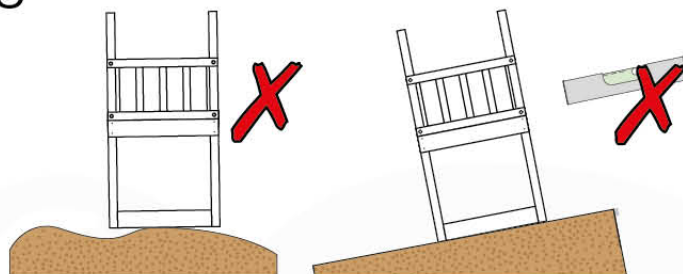

05 Safe Playground Planning

05-1