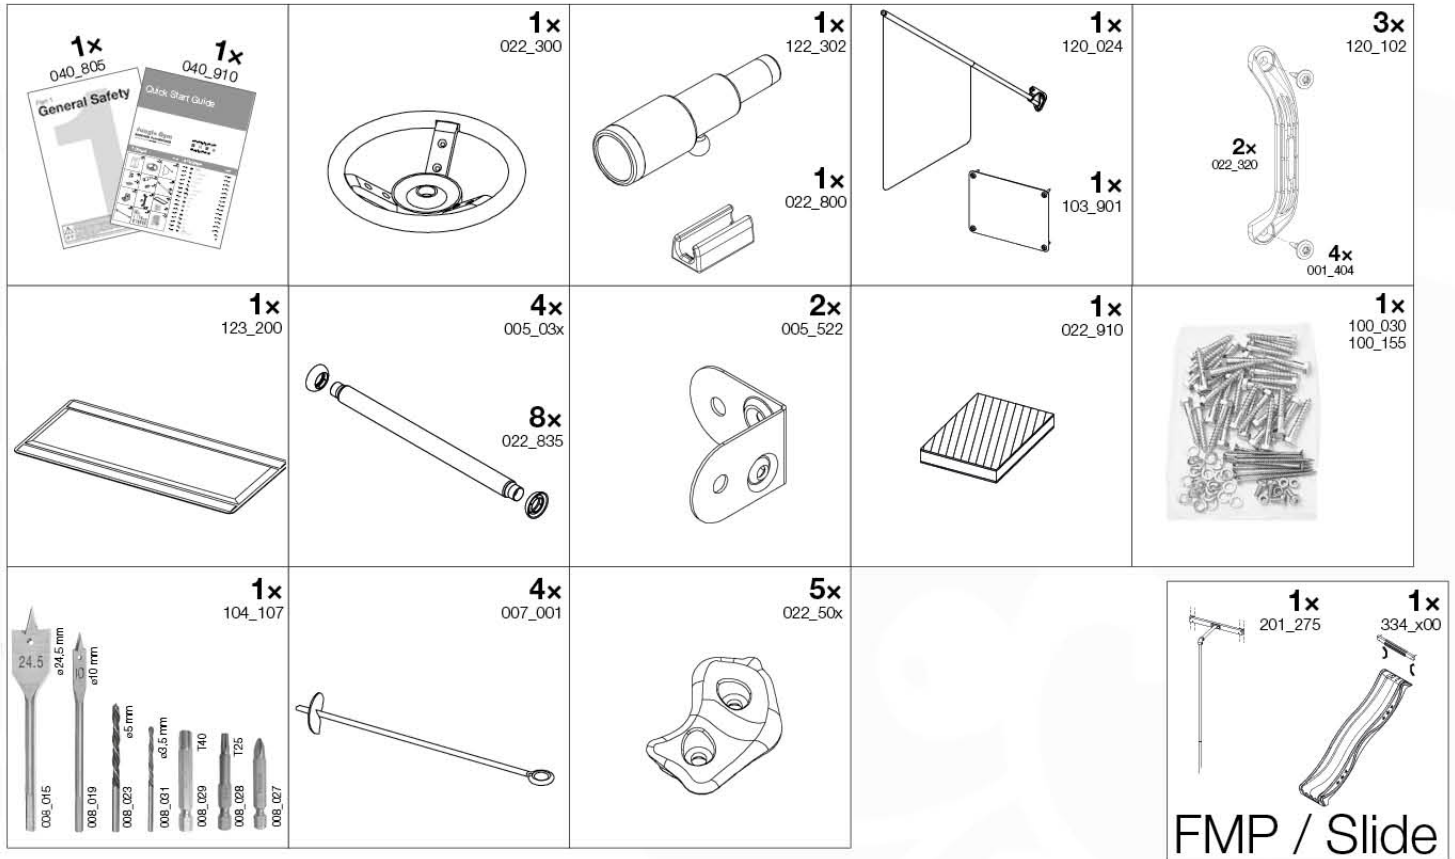

01 What's in the Delivery?

401_080 + 457_005

02 Hardware

Total HWP 100_030 + 100_155 Jungle Cubby 2.1

001_102	10x		M8 x 30mm	000_101	10x		20220301	ø2 x 20mm
001_417	12x		ø8 x 80mm	003_010	10x			M8x14.2mm
001_411	4x		ø8 x 60mm	004_050	10x			M8 x 22mm
001_406	13x		ø8 x 45mm	120_005	16x			M8
001_404	4x		ø8 x 30mm					
002_223	86x		ø5 x 80mm					
002_220	490x		ø5 x 45mm					
002_219	6x		ø5 x 30mm					
002_308	2x		ø5.0 x 20mm					
002_041	3x		ø4.5 x 20mm					
002_042	4x		ø3.5 x 13mm					