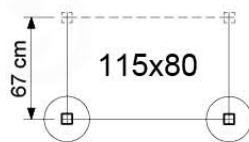

EXTENSION TOWERS