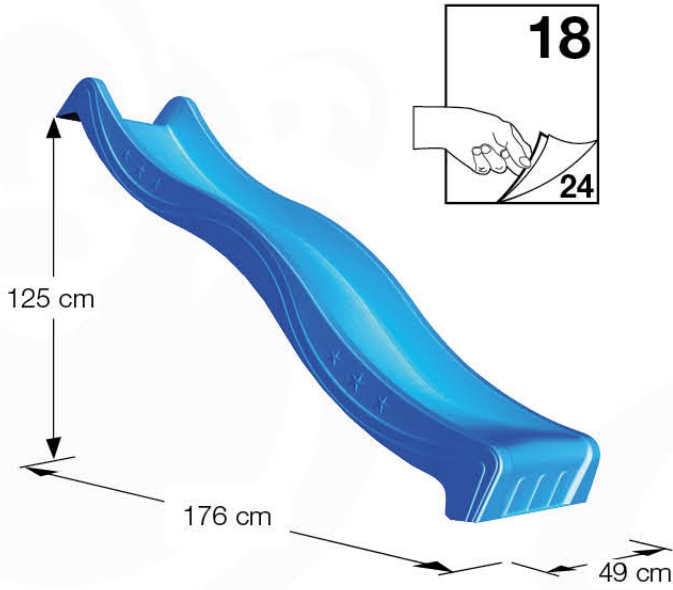

17 Add-on

Wavy Star Slide XL

- 324_100 Yellow
- 324_200 Blue
- 324_300 Green
- 324_400 Red
- 324_500 Fuchsia
- 324_600 Dark Green