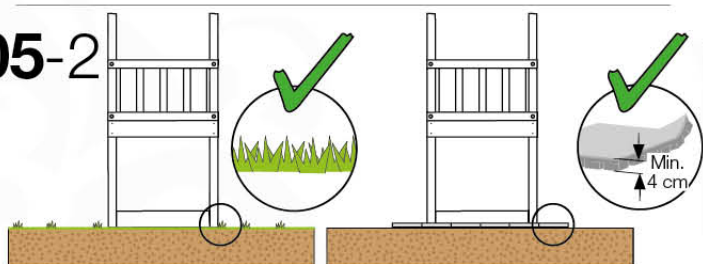

05 Safe Playground

05-1

05-2

05-3

05-4

05-5