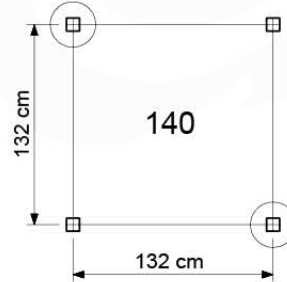

16 Ground Anchors

GA02

BASE TOWERS