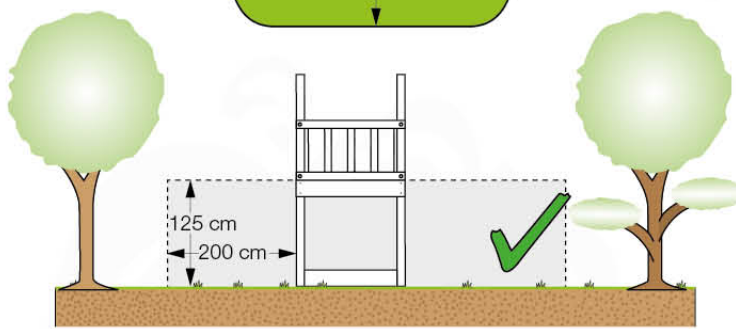

05 Safe Playground

05-1

05-2

05-3

05-4

05-5