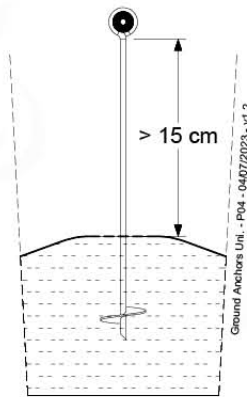

16-1

Ground Anchors Uni. - PD3 - 04/07/2023 - v1.2

SW / CL

16-2

24h

1.

2.

3.