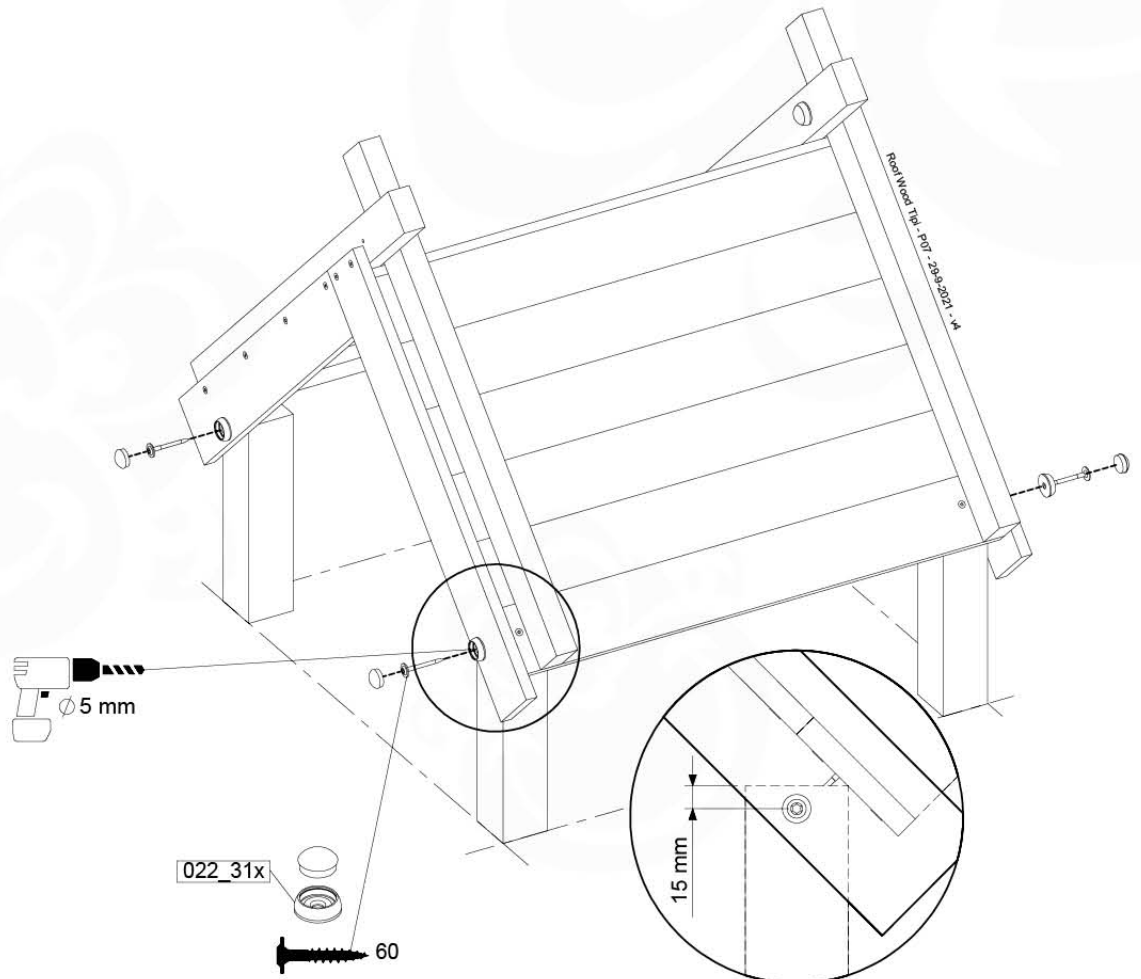

Roof Wood Tipi - P02 - 29-9-2021 - v4

14-1

14-2

14-3

14-4

14-5

15 Swing Frame / Climb Frame

16