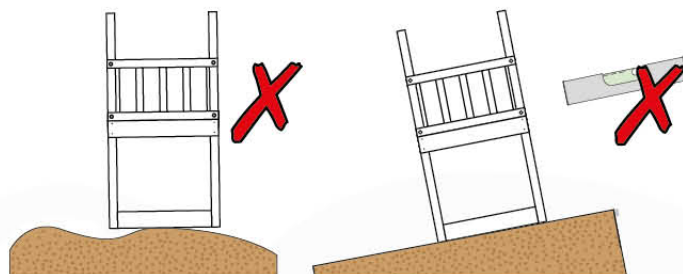

05 Safe Playground

05-1