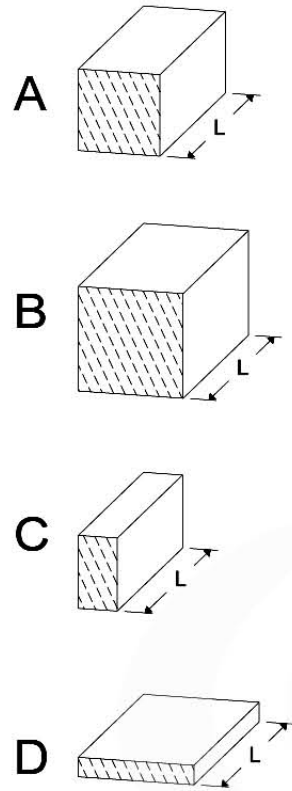

01 What's in the Delivery?

403_208 + 324_xxx/201_275

<p>1x 040_805</p> <p>1x 040_078</p>	<p>1x 022_300</p>	<p>1x 120_024</p>	<p>4x 007_001</p>	<p>3x 120_102</p> <p>6x 022_920</p> <p>12x 001_104</p>
<p>4x 022_5xx</p>	<p>1x 122_302</p> <p>1x 022_800</p>	<p>3x 005_03x</p> <p>6x 022_835</p>	<p>1x 123_200</p>	<p>1x 100_605 100_608 100_617 100_615 100_903 100_904 100_900</p> <p>2x 100_600</p> <p>3x 100_601</p>
<p>1x 104_107</p>	<p>2x 005_522</p>	<p>1x 022_910</p>	<p>1x 103_901</p>	<p>1x 201_275</p> <p>1x 324_x00</p> <p>FMP / Slide</p>

02a Hardware

Total HWP 100_xxx Jungle Teepee

20210930

001_102	10x		M8 x 30mm	000_101	10x		ø2 x 20mm
001_417	2x		ø8 x 80mm	003_010	10x		M8x14.2mm
001_411	6x		ø8 x 60mm	004_050	10x		M8 x 22mm
001_406	13x		ø8 x 45mm	120_005	14x		M8
001_404	4x		ø8 x 30mm				
002_223	70x		ø5 x 80mm				
002_220	324x		ø5 x 45mm				
002_219	6x		ø5 x 30mm				
002_308	2x		ø5.0 x 20mm				
002_041	3x		ø4.5 x 20mm				
002_042	4x		ø3.5 x 13mm				

02b Necessary tools

03 Timber

603_208 Jungle Teepee

	L	
A220 A200	219cm - 220cm 199cm - 200cm	4 x 2 x
-	-	-
C130 C74 C62	129cm - 130cm 73cm - 74cm 61cm - 62cm	2 x 17 x 2 x
D74 D65 D60 D56	73cm - 74cm 64cm - 65cm 59cm - 60cm 53cm - 56cm	34 x 14 x 23 x 2 x