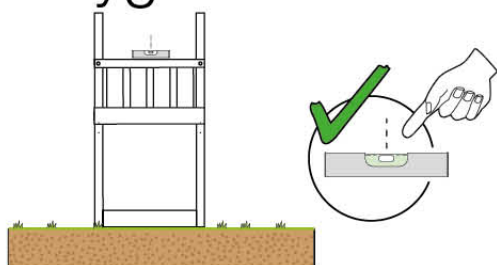

05 Safe Playground

05-1