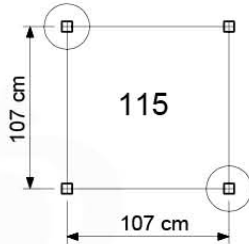

16 Ground Anchors

GA02

BASE TOWERS