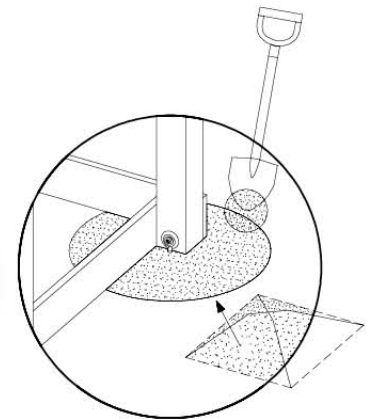

# 16-2

1.

Ground Anchors Uni. - P04 - 04/07/2023 - v1.2

2.

24h

3.

4.