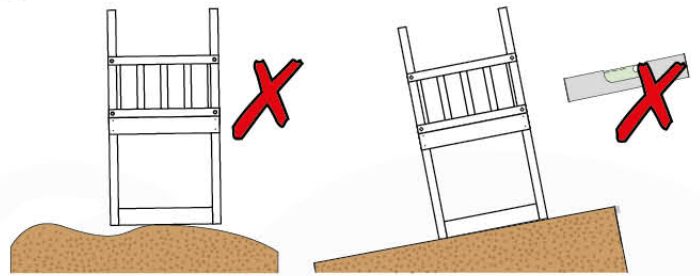

05 Safe Playground Planning

05-1