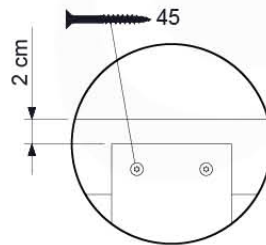

10-1

min. 26mm
max. 70mm