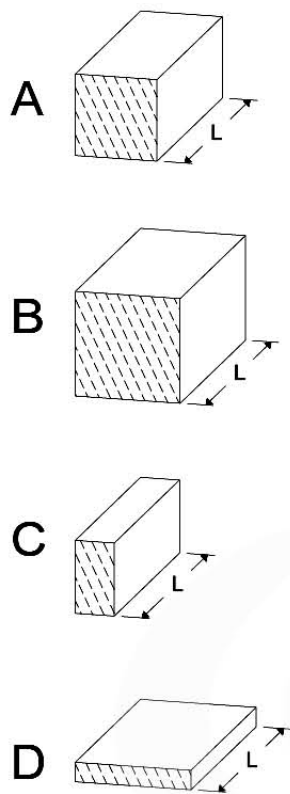

03 Timber

603_206 Jungle Viking