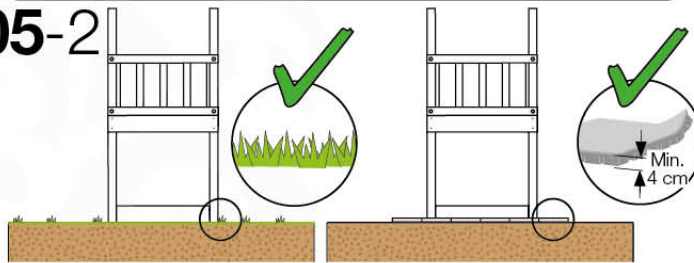

05 Safe Playground Planning

05-1

05-2

05-3

05-4

05-5