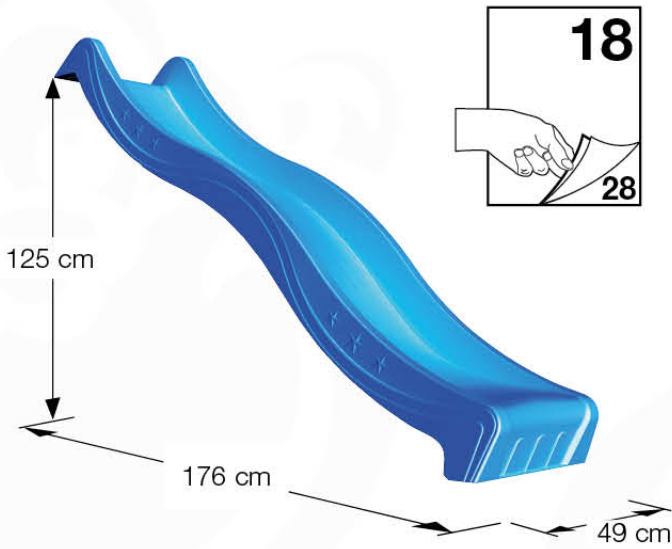

17 Add-on

Wavy Star Slide XL

- 324_100 Yellow
- 324_200 Blue
- 324_300 Green
- 324_400 Red
- 324_500 Fuchsia
- 324_600 Dark Green