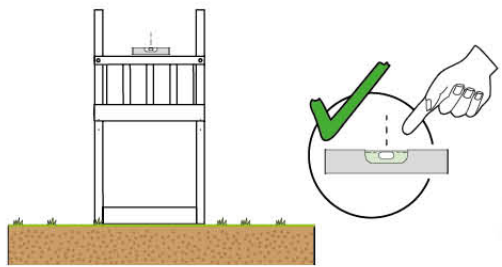

05 Safe Playground Planning

05-1