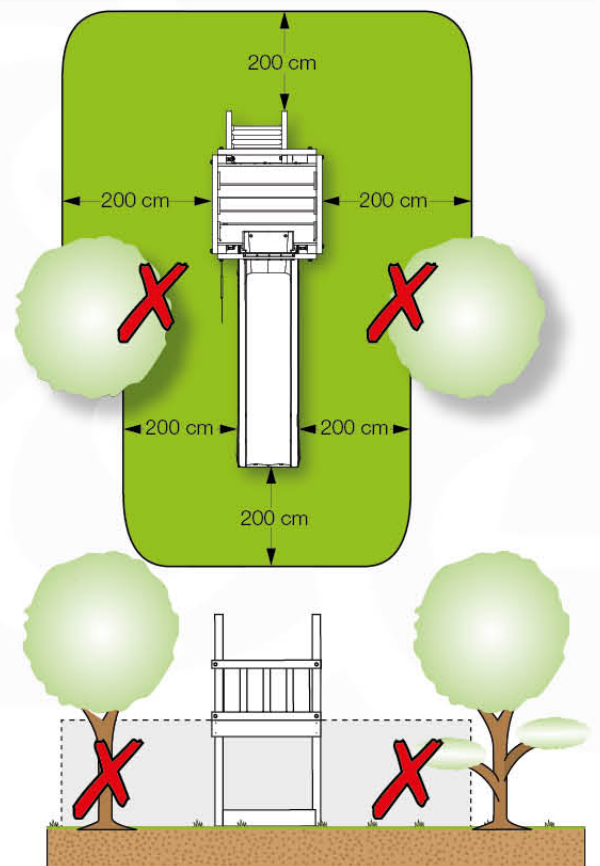

05 Safe Playground Planning

05-1

05-2

05-3

05-4

05-5