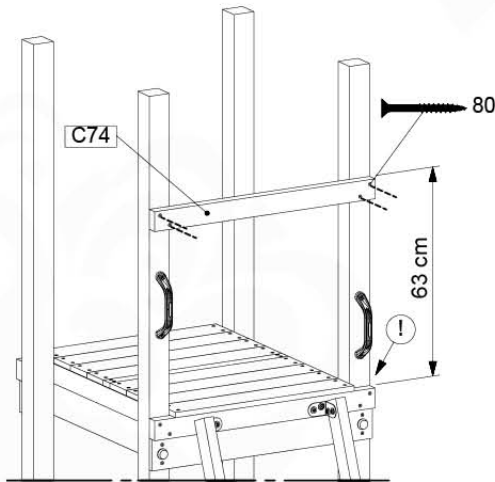

Ladder - P02 125 - 21/01/2022 - v4

16-1

16-2

16-3

SAFETY
min. 23 cm
max. 28 cm

16-4

17 Swing Frame / Climb Frame

➔ **18**

➔  **18**
1-Swing Module / 2-Swing Module
 457_101
 457_102

➔  **18**
1-Climb Module / 2-Climb Module
 457_105
 457_106

18 Ground Anchors

GA03

BASE TOWERS

EXTENSION TOWERS

18-1

CLATTER BRIDGE