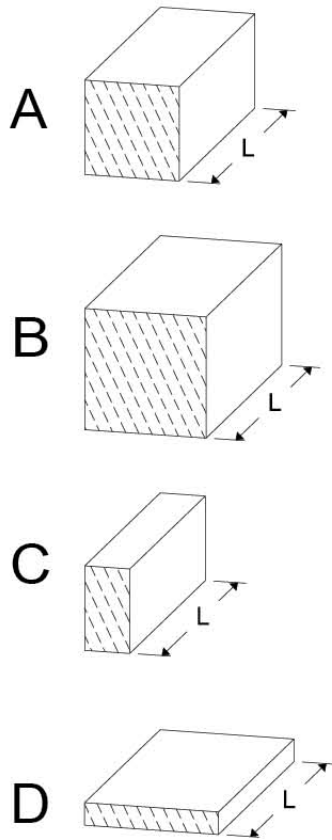

03 Timber

609_804 Timber pack Jungle Voyager