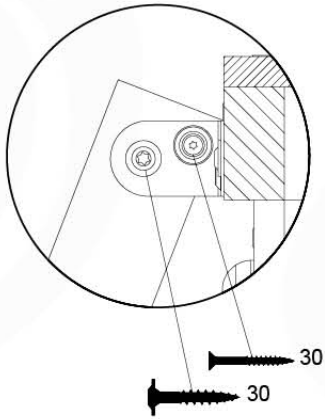

Ladder - P02 125 - 21/01/2022 - v4

16-1

16-2

16-3

SAFETY
min. 23 cm
max. 28 cm

16-4

17 Swing Frame / Climb Frame

➔ **18**