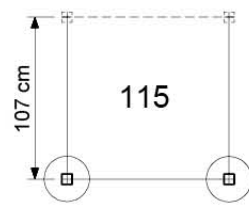

Ladder - P02 125 - 21/01/2022 - v4

16-1

16-2

16-3

SAFETY
min. 23 cm
max. 28 cm

16-4

17 Swing Frame / Climb Frame

➔ **18**

➔  **18**
1-Swing Module / 2-Swing Module
 457_101
 457_102

➔  **18**
1-Climb Module / 2-Climb Module
 457_105
 457_106

18 Ground Anchors

GA03

BASE TOWERS

EXTENSION TOWERS

18-1

CLATTER BRIDGE