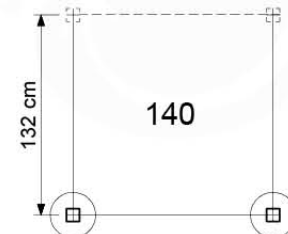

EXTENSION TOWERS