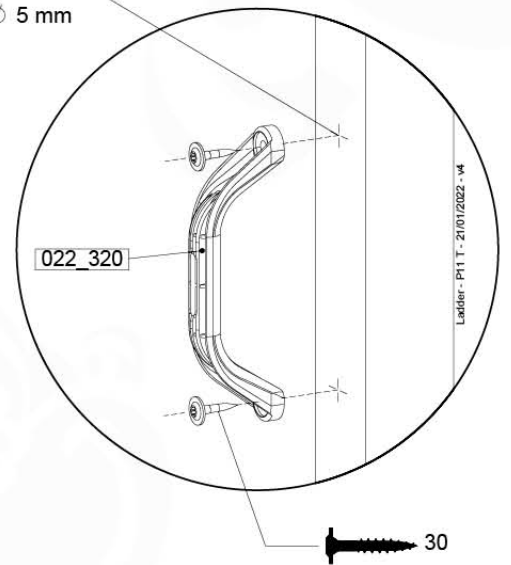

Ladder - P02 125 - 21/01/2022 - v4

16-1

16-2

16-3

SAFETY
min. 23 cm
max. 28 cm

16-4

17 Swing Frame / Climb Frame

➔ **18**