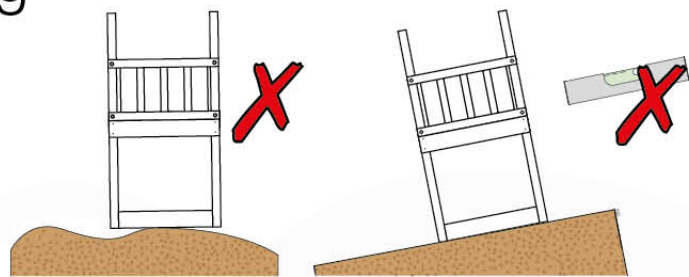

05 Safe Playground Planning

05-1