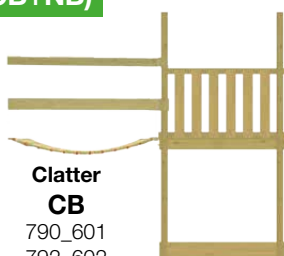

Bridge Module

Construction Packages (Sub-Assembly)

Base Towers (BT)

Small BT
790_001
790_002
790_003

Medium BT
792_002
792_003

Large BT
794_001

Extension Towers (ET)

Small ET
790_101
790_102

Medium ET
792_101
792_102
792_103
792_104
792_105
792_106

Large ET
792_107 792_113 794_107
792_108 792_114 794_108
792_109 794_102 794_109
792_110 794_103
792_111 794_104
792_112 794_105

Small ET
794_110

Modules Bridges (CB+NB)

Clatter CB
790_601
792_602
794_602

Net NB
790_611
792_602
794_602

Modules Swings (SM)

1-Swing Module 200 SM
857_101

2-Swing Module 200 SM
857_102

1-Swing Module 220 SM
857_151

2-Swing Module 220 SM
857_152