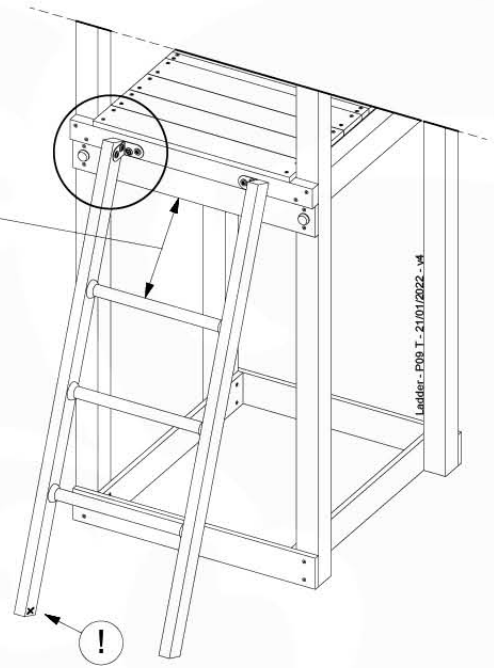

Ladder - P02 125 - 21/01/2022 - v4

16-1

16-2

16-3

SAFETY
min. 23 cm
max. 28 cm

16-4

17 Swing Frame / Climb Frame

➔ **18**

➔  **18**
1-Swing Module / 2-Swing Module
 457_101
 457_102

➔  **18**
1-Climb Module / 2-Climb Module
 457_105
 457_106

18 Ground Anchors

GA03

BASE TOWERS

EXTENSION TOWERS

18-1

CLATTER BRIDGE