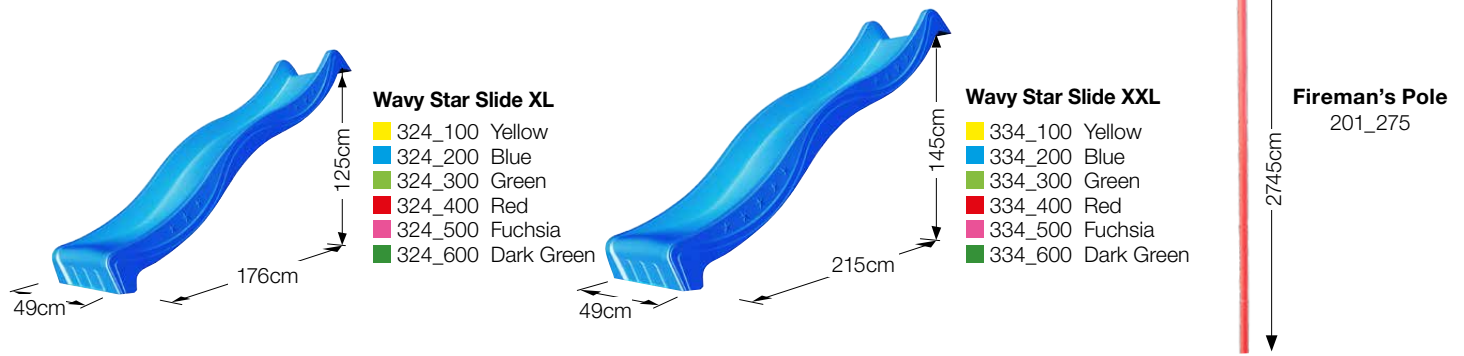

Accessories

Slides