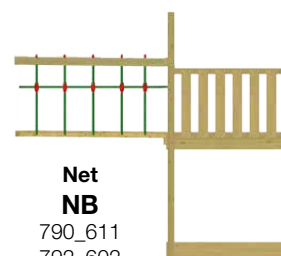

Bridge Module

Construction Packages (Sub-Assembly)

Base Towers (BT)

Small BT
790_001
790_002
790_003

Medium BT
792_002
792_003

Large BT
794_001

Extension Towers (ET)

Small ET
790_101
790_102

Medium ET
792_101
792_102
792_103
792_104
792_105
792_106

Large ET
792_107 792_113 794_107
792_108 792_114 794_108
792_109 794_102 794_109
792_110 794_103
792_111 794_104
792_112 794_105

Small ET
794_110

Modules Bridges (CB+NB)

Clatter CB
790_601
792_602
794_602

Net NB
790_611
792_602
794_602

Modules Swings (SM)

1-Swing Module 200 SM
857_101

2-Swing Module 200 SM
857_102

1-Swing Module 220 SM
857_151

2-Swing Module 220 SM
857_152