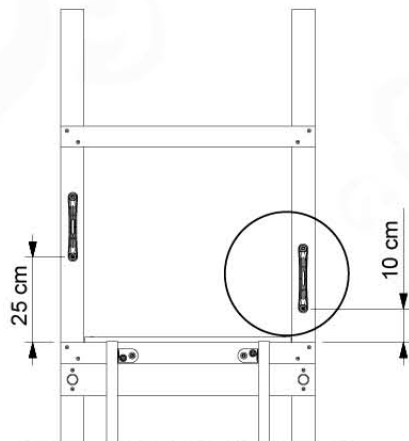

Ladder - P02 125 - 21/01/2022 - v4

16-1

16-2

16-3

SAFETY
min. 23 cm
max. 28 cm

16-4

17 Swing Frame / Climb Frame

➔ **18**