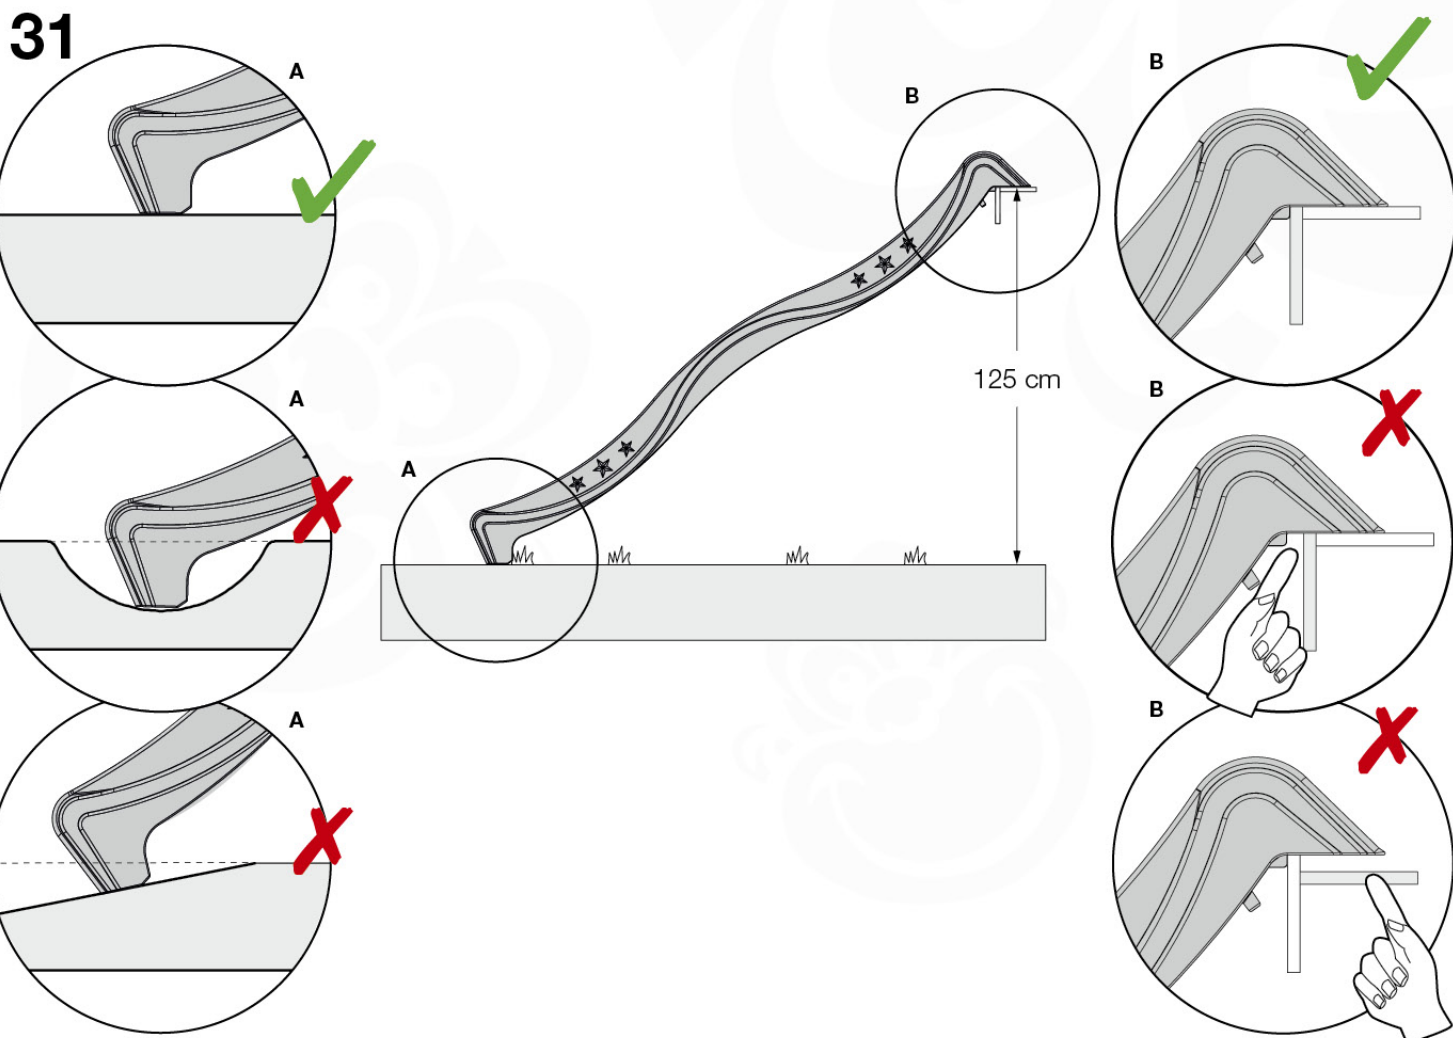

30b Add-on

Fireman's Pole

201_275