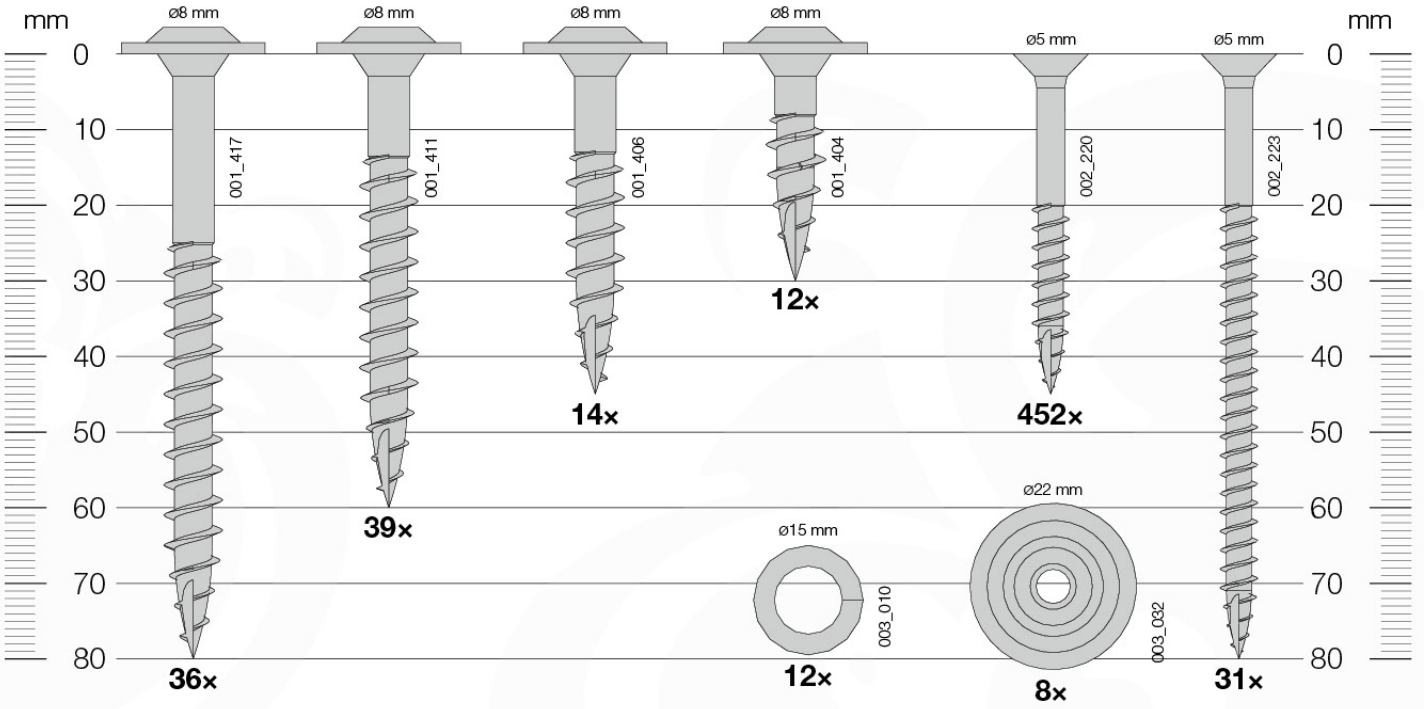

Hardware

100_008