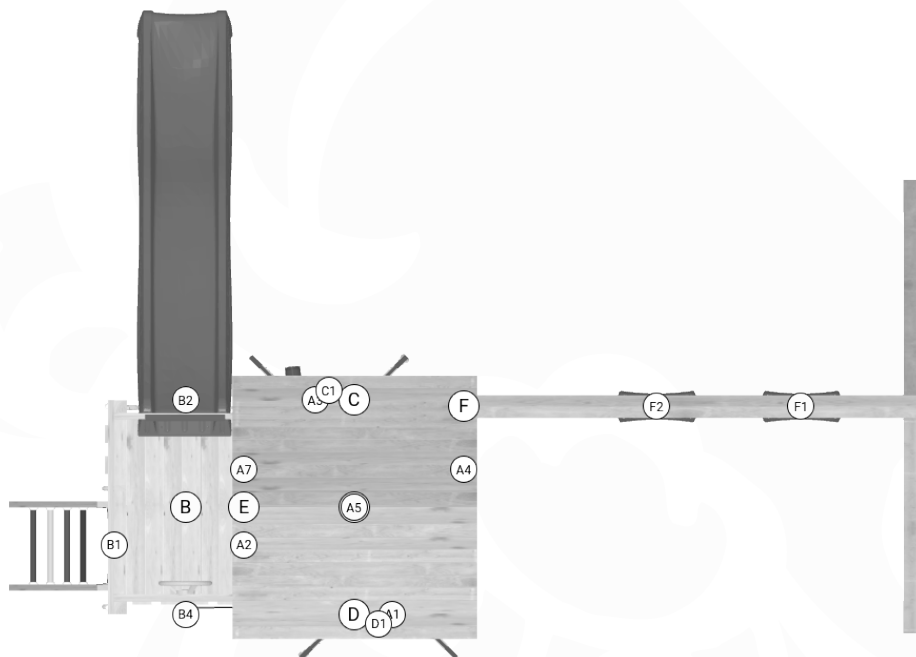

7 Assembly Planning

	ID			A	B	C	D	E	F
1	BT15a		p.13	✓	-	-	-	-	-
2	ET07a		p.16	-	✓	-	-	-	-
3	BL01a		p.19	-	B4	-	-	-	-
4	RF08a		p.20	A5	-	-	-	-	-
5	PH10a		p.23	A4	-	-	-	-	-
6	PH13a		p.24	-	-	-	-	✓	-
7	PH19a		p.26	-	-	✓	✓	-	-
8	PH30a		p.29	A5	-	-	-	-	-
9	LA18a		p.31	-	B1	-	-	-	-
10	SW14a		p.34	-	-	-	-	-	✓
11	SL03a		p.42	-	B2	-	-	-	-
12	GA		p.45	✓	✓	-	-	-	✓
13	AC02a		p.47	-	-	C1	D1	-	-
14	AC01a		p.48	✓	-	-	-	-	-