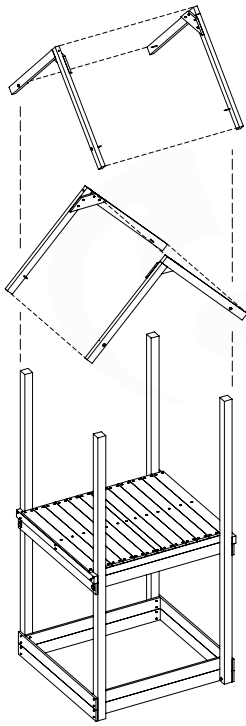

11.1

Roof ClubCastle 115 - P05 - 21/05/2024 - v1.2