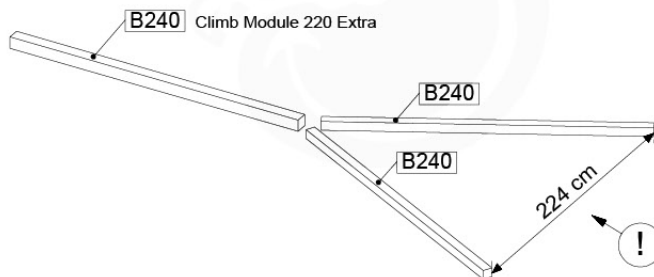

1-Climb Module 220 Extra
2-Climb Module 220 Extra