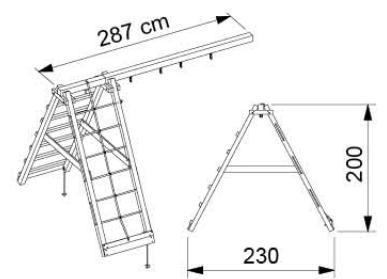

2-Climb Module 200

857_106