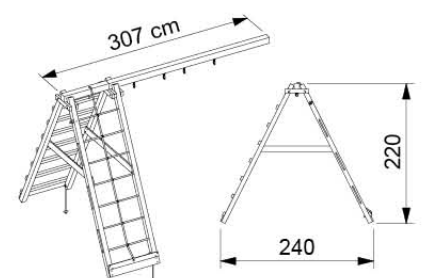

2-Climb Module 220

857_158