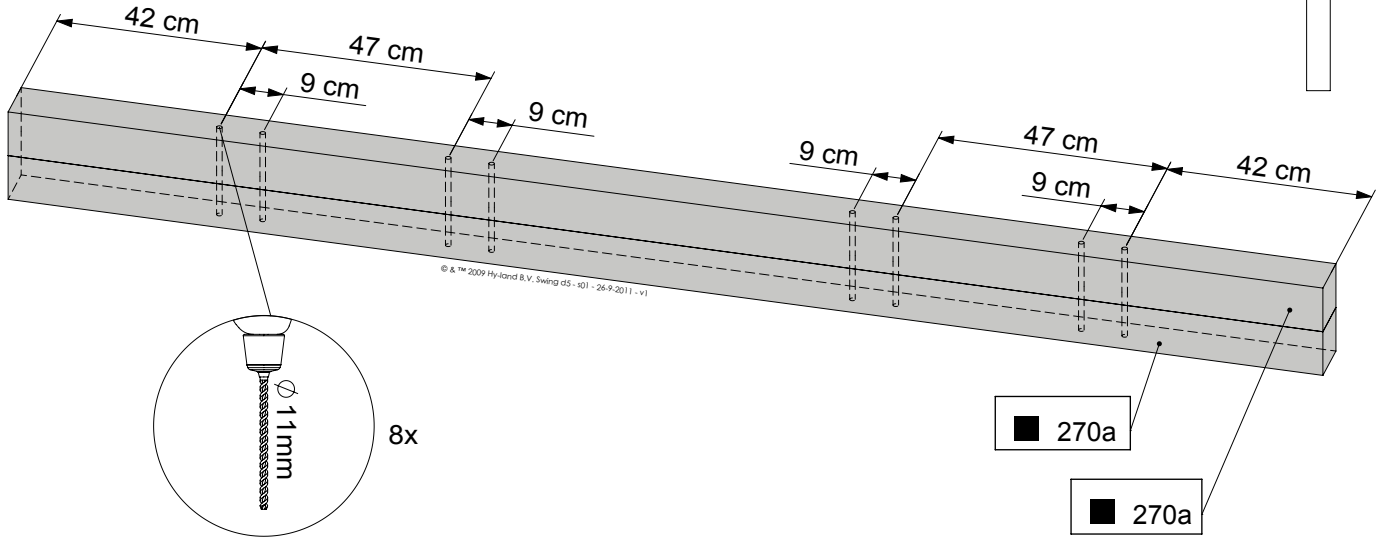

Timber

10_460_0019_104_26

3.1

3.2

4'

4"

EN 1176:2017

Classic Swing set: 390 cm

Classic Swing set: 390 cm

Classic Swing set:
min 57 cm - max 60 cm

5.1a

5.1b

5.1c

8x  M10

5.1d

16x  50 mm  Ø17 mm