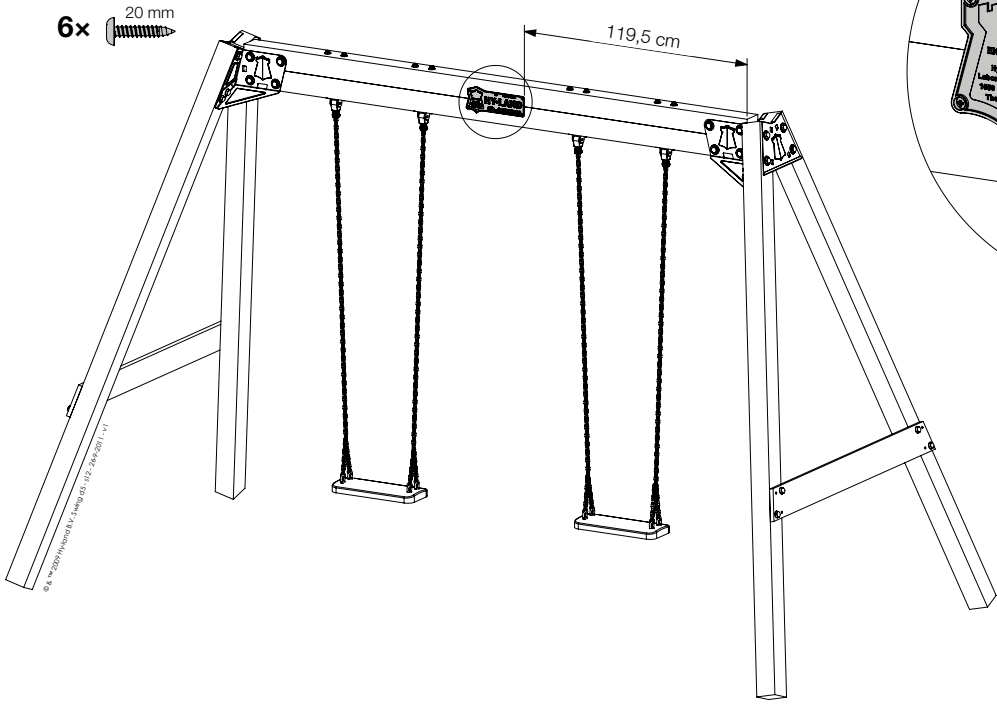

5.7b

6

10_460_0819_104_26