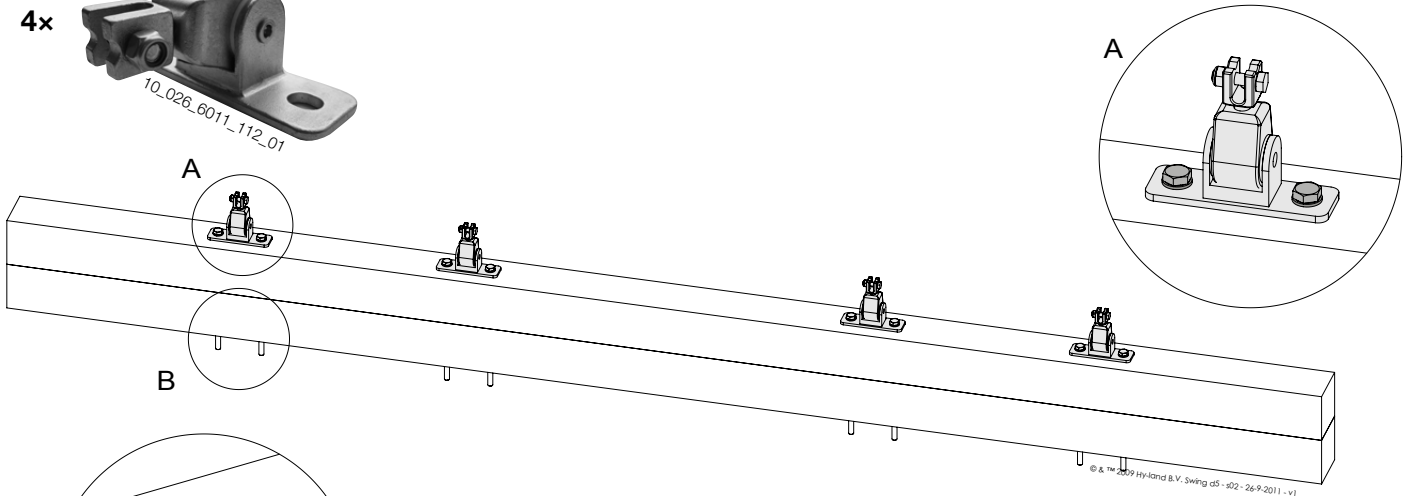

Timber

10_460_0019_104_26

3.1

3.2

4'

4"

EN 1176:2017

Classic Swing set: 390 cm

Classic Swing set: 390 cm

Classic Swing set:
min 57 cm - max 60 cm

5.1a

5.1b

5.1c

8x  M10

5.1d

16x  50 mm  Ø17 mm