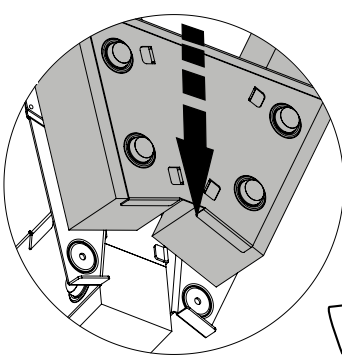

Classic Swing set: 390 cm

Classic Swing set:
min 57 cm - max 60 cm

5.1a

5.1b

5.1c

8x  M10

5.1d

16x  50 mm  Ø17 mm

5.2a

5.2b

5.2

2x →

5.3a

5.3b

5.4

11_002_1020_101_25