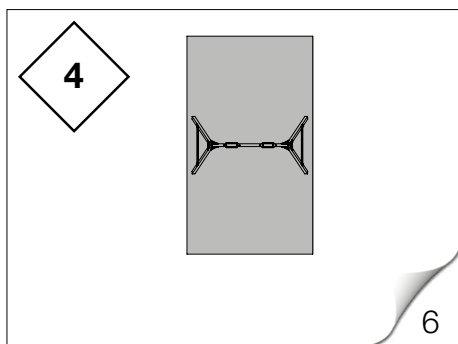

Assembly steps