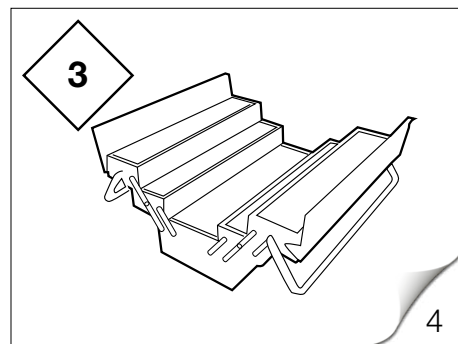

Assembly steps