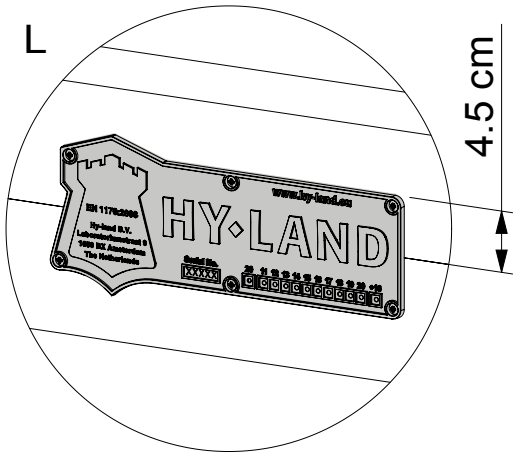

5.7b

6

10_460_0819_104_26