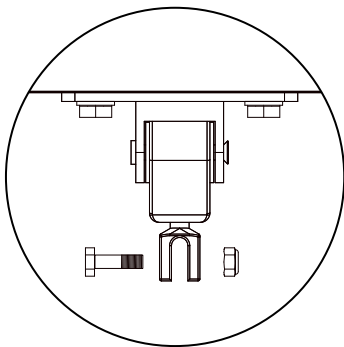

5.4

11_002_1020_101_25

2x