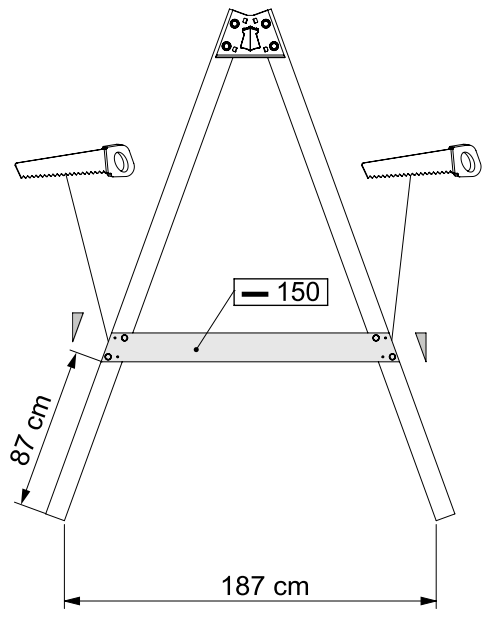

Timber

10_460_0019_104_26

3.1

3.2

4'

4"

EN 1176:2017

Classic Swing set: 390 cm

Classic Swing set: 390 cm

Classic Swing set:
min 57 cm - max 60 cm

5.1a

5.1b

5.1c

8x  M10

5.1d

16x  50 mm  Ø17 mm

5.2a

5.2b

5.2

2x →

5.3a

5.3b

5.4

11_002_1020_101_25