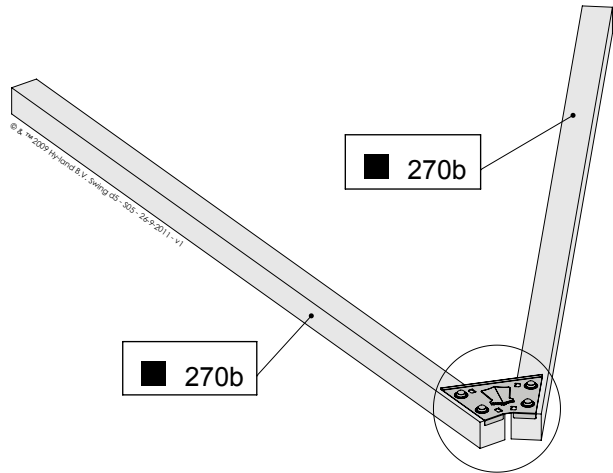

Timber

10_460_0019_104_26

3.1

3.2

4'

4"

EN 1176:2017

Classic Swing set: 390 cm

Classic Swing set: 390 cm

Classic Swing set:
min 57 cm - max 60 cm

5.1a

5.1b

5.1c

8x  M10

5.1d

16x  50 mm  Ø17 mm

5.2a

5.2b

5.2

2x →

5.3a

5.3b

5.4

11_002_1020_101_25