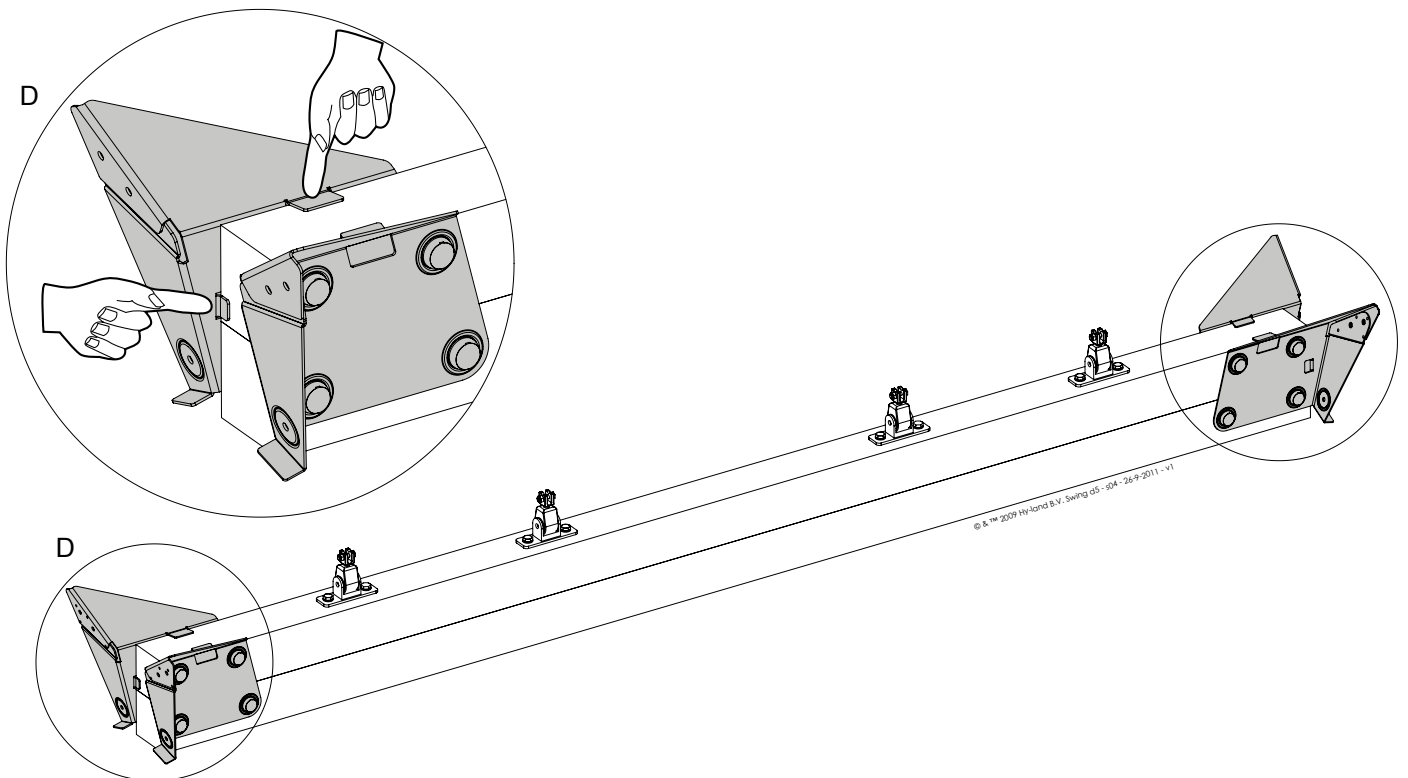

Classic Swing set: 390 cm

Classic Swing set:
min 57 cm - max 60 cm

5.1a

5.1b

5.1c

8x  M10

5.1d

16x  50 mm  Ø17 mm