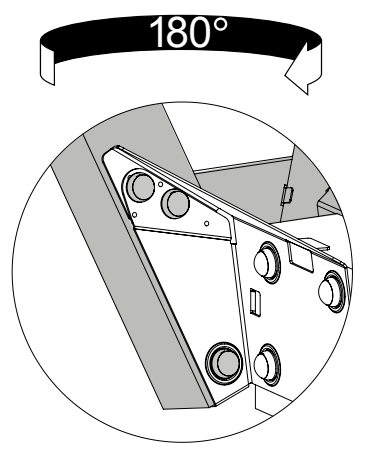

Classic Swing set: 390 cm

Classic Swing set:
min 57 cm - max 60 cm

5.1a

5.1b

5.1c

8x  M10

5.1d

16x  50 mm  Ø17 mm

5.2a

5.2b

5.2

2x →

5.3a

5.3b

5.4

11_002_1020_101_25