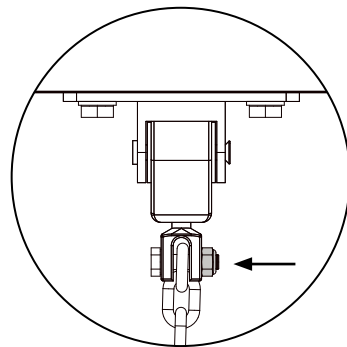

5.4

11_002_1020_101_25

2x