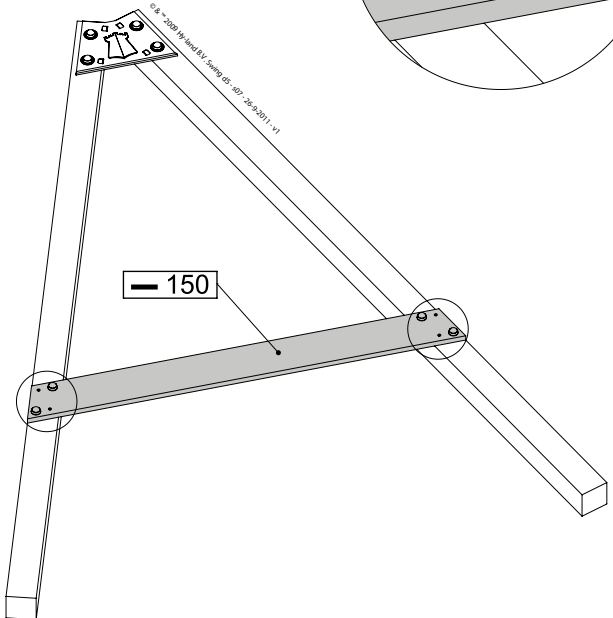

Timber

10_460_0019_104_26

3.1

3.2

4'

4"

EN 1176:2017

Classic Swing set: 390 cm

Classic Swing set: 390 cm

Classic Swing set:
min 57 cm - max 60 cm

5.1a

5.1b

5.1c

8x  M10

5.1d

16x  50 mm  Ø17 mm

5.2a

5.2b

5.2

2x →

5.3a

5.3b

5.4

11_002_1020_101_25