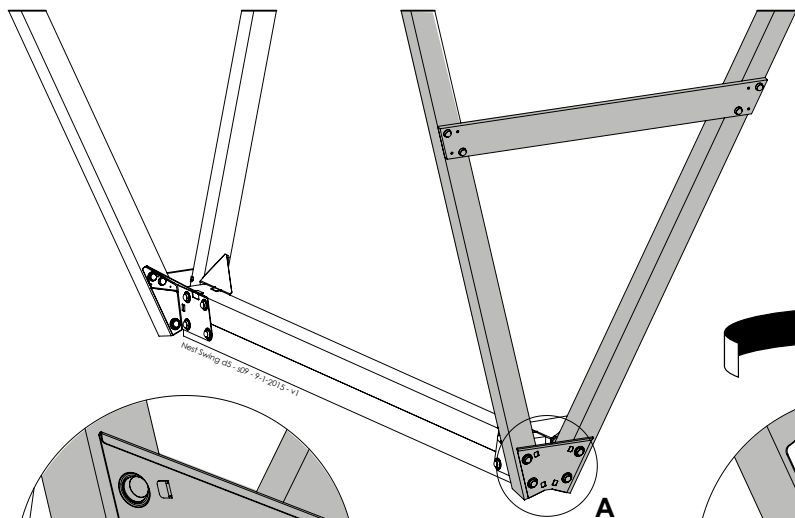

Timber

10_460_0019_104_26

3.1

3.2

4'

4"

EN 1176:2017

Classic Swing set: 390 cm

Classic Swing set: 390 cm

Classic Swing set:
min 57 cm - max 60 cm

5.1a

5.1b

5.1c

8x  M10

5.1d

16x  50 mm  Ø17 mm

5.2a

5.2b

5.2

2x →

5.3a

5.3b

5.4

11_002_1020_101_25