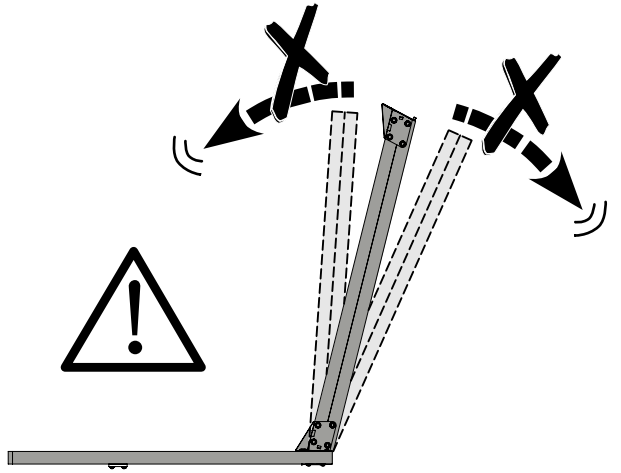

Classic Swing set: 390 cm

Classic Swing set:
min 57 cm - max 60 cm

5.1a

5.1b

5.1c

8x  M10

5.1d

16x  50 mm  Ø17 mm

5.2a

5.2b

5.2

2x →

5.3a

5.3b

5.4

11_002_1020_101_25