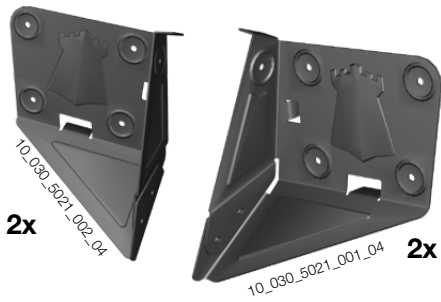

Timber

10_460_0019_104_26

3.1

3.2

4'

4"

EN 1176:2017

Classic Swing set: 390 cm

Classic Swing set: 390 cm

Classic Swing set:
min 57 cm - max 60 cm

5.1a

5.1b

5.1c

8x  M10

5.1d

16x  50 mm  Ø17 mm

5.2a

5.2b

5.2

2x →

5.3a

5.3b

5.4

11_002_1020_101_25