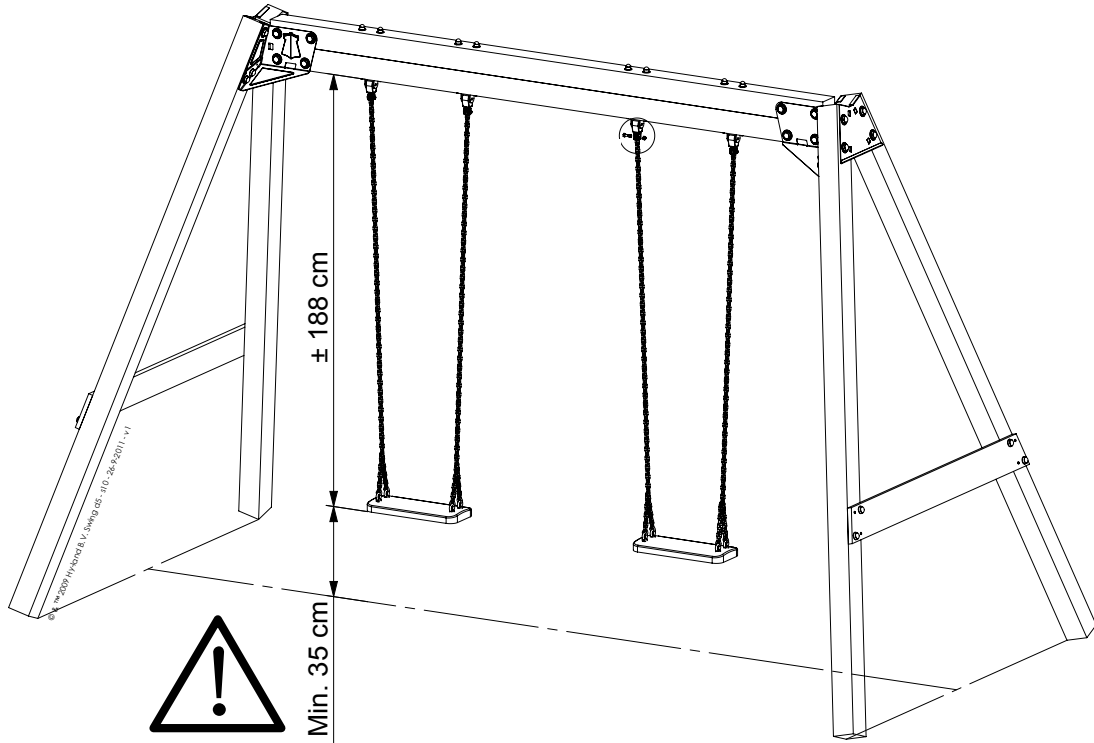

5.4

11_002_1020_101_25

2x