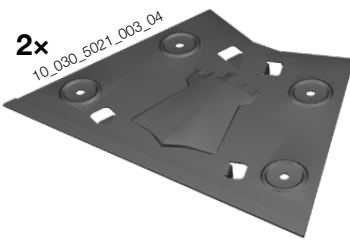

Timber

10_460_0019_104_26

3.1

3.2

4'

4"

EN 1176:2017

Classic Swing set: 390 cm

Classic Swing set: 390 cm

Classic Swing set:
min 57 cm - max 60 cm

5.1a

5.1b

5.1c

8x  M10

5.1d

16x  50 mm  Ø17 mm

5.2a

5.2b

5.2

2x →

5.3a

5.3b

5.4

11_002_1020_101_25