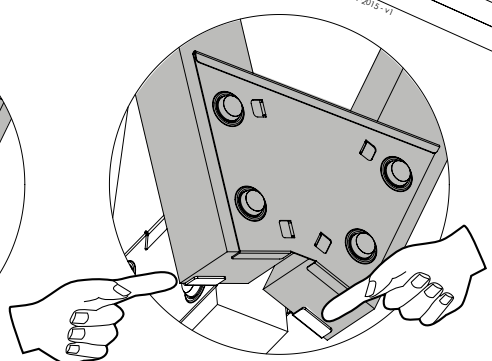

Classic Swing set: 390 cm

Classic Swing set:
min 57 cm - max 60 cm

5.1a

5.1b

5.1c

8x  M10

5.1d

16x  50 mm  Ø17 mm

5.2a

5.2b

5.2

2x →

5.3a

5.3b

5.4

11_002_1020_101_25