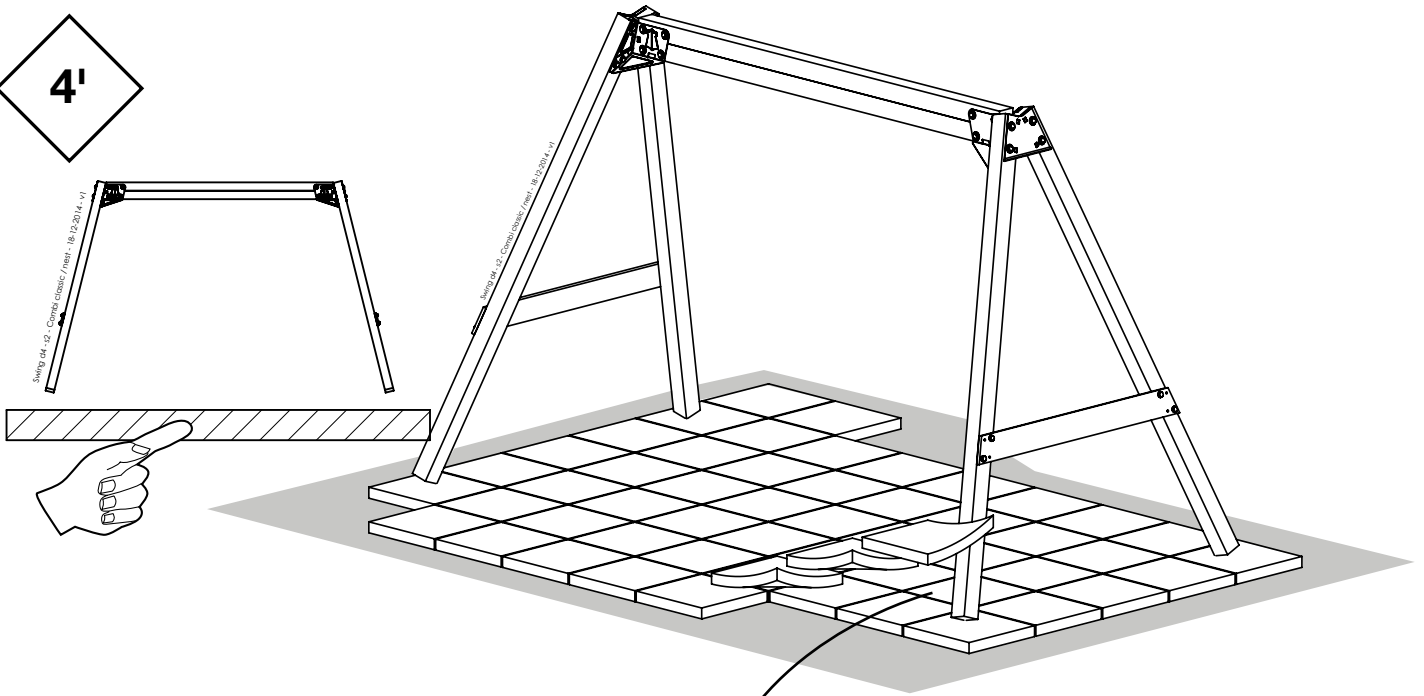

Timber

10_460_0019_104_26

3.1

3.2

4'

4"

EN 1176:2017

Classic Swing set: 390 cm

Classic Swing set: 390 cm

Classic Swing set:
min 57 cm - max 60 cm

5.1a

5.1b

5.1c

8x  M10

5.1d

16x  50 mm  Ø17 mm