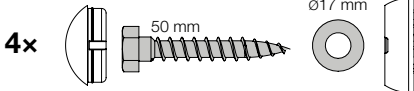

Timber

10_460_0019_104_26

3.1

3.2

4'

4"

EN 1176:2017

Classic Swing set: 390 cm

Classic Swing set: 390 cm

Classic Swing set:
min 57 cm - max 60 cm

5.1a

5.1b

5.1c

8x  M10

5.1d

16x  50 mm  Ø17 mm

5.2a

5.2b

5.2

2x →

5.3a

5.3b

5.4

11_002_1020_101_25