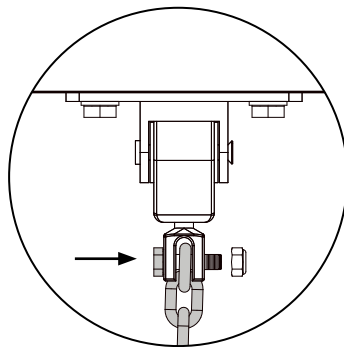

5.4

11_002_1020_101_25

2x