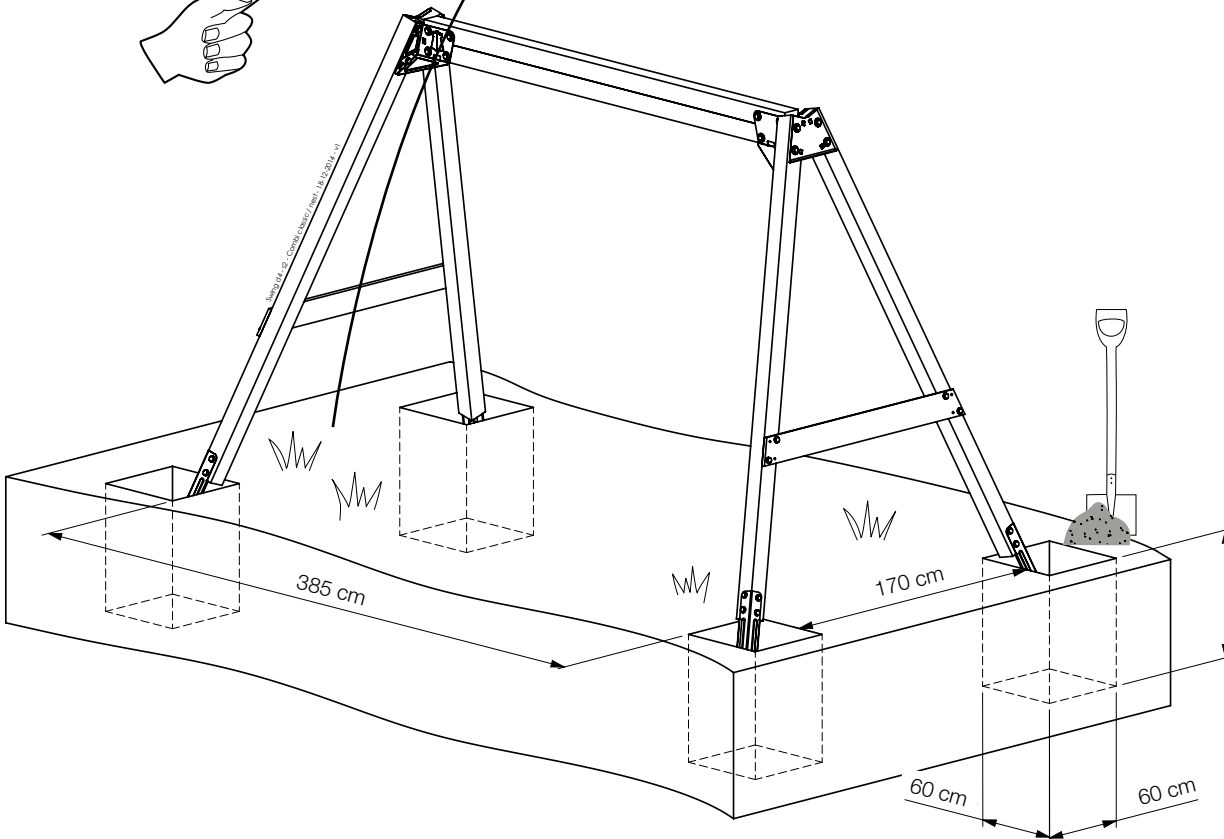

Timber

10_460_0019_104_26

3.1

3.2

4'

4"

EN 1176:2017

Classic Swing set: 390 cm

Classic Swing set: 390 cm

Classic Swing set:
min 57 cm - max 60 cm

5.1a

5.1b

5.1c

8x  M10

5.1d

16x  50 mm  Ø17 mm