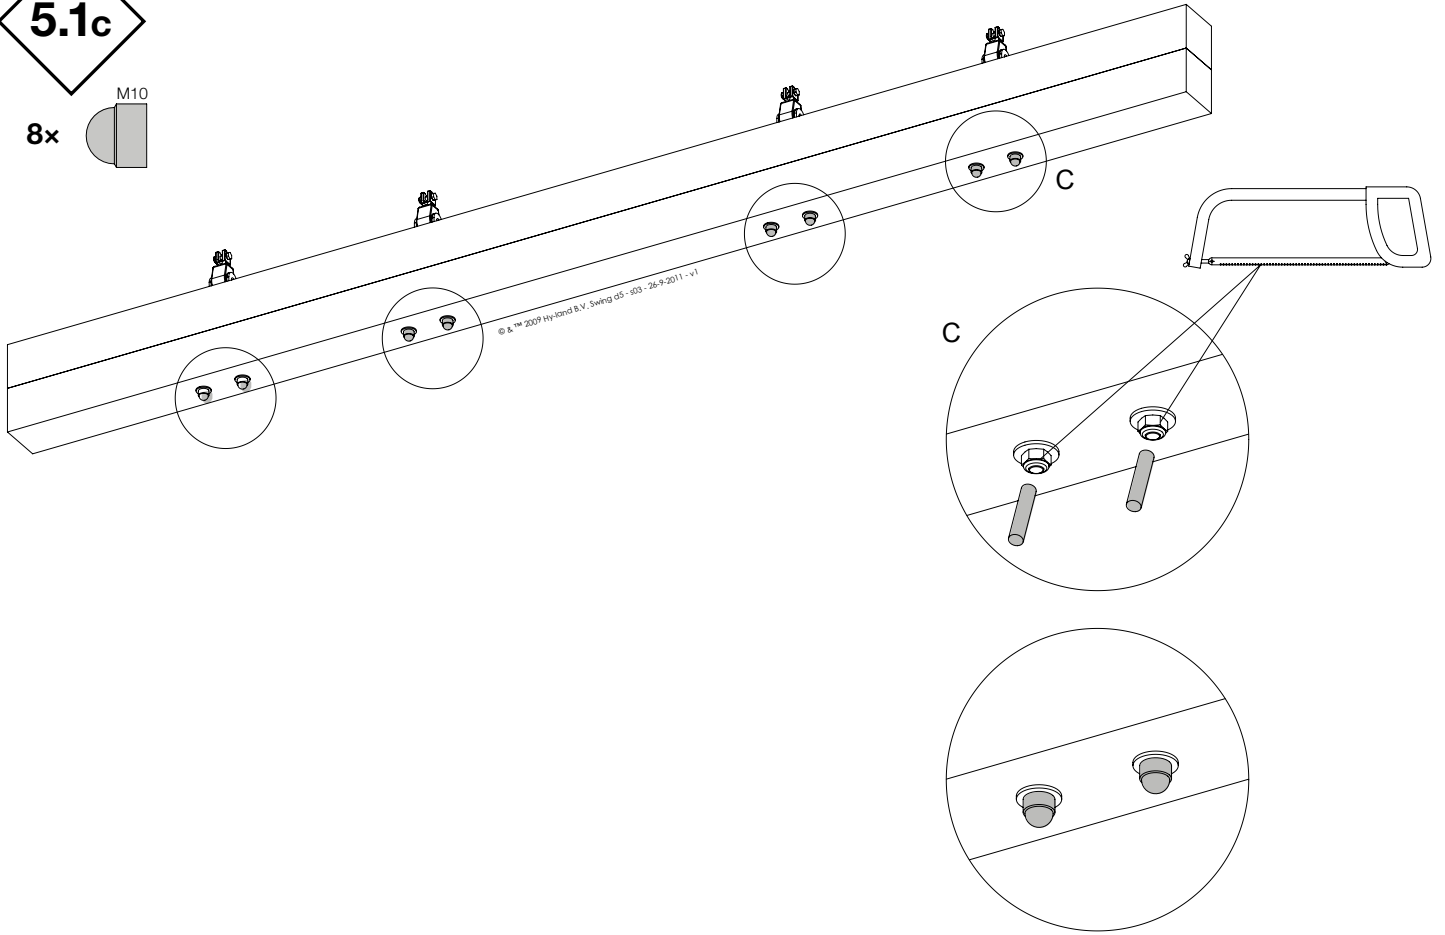

Timber

10_460_0019_104_26

3.1

3.2

4'

4"

EN 1176:2017

Classic Swing set: 390 cm

Classic Swing set: 390 cm

Classic Swing set:
min 57 cm - max 60 cm

5.1a

5.1b

5.1c

8x  M10

5.1d

16x  50 mm  Ø17 mm