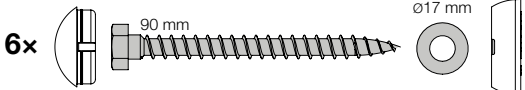

Classic Swing set: 390 cm

Classic Swing set:
min 57 cm - max 60 cm

5.1a

5.1b

5.1c

8x  M10

5.1d

16x  50 mm  Ø17 mm

5.2a

5.2b

5.2

2x →

5.3a

5.3b

5.4

11_002_1020_101_25