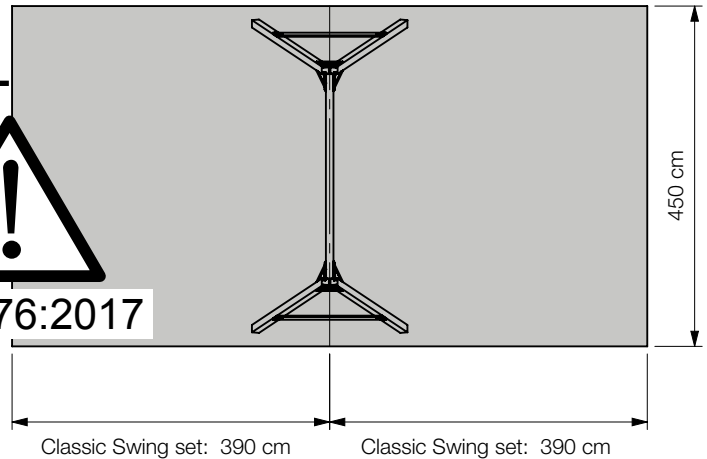

Timber

10_460_0019_104_26

3.1

3.2

4'

4"

EN 1176:2017

Classic Swing set: 390 cm

Classic Swing set: 390 cm

Classic Swing set:
min 57 cm - max 60 cm

5.1a

5.1b

5.1c

8x  M10

5.1d

16x  50 mm  Ø17 mm