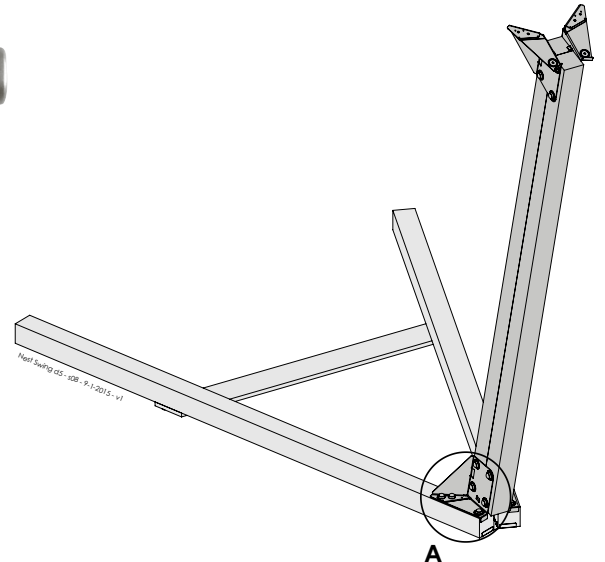

Timber

10_460_0019_104_26

3.1

3.2

4'

4"

EN 1176:2017

Classic Swing set: 390 cm

Classic Swing set: 390 cm

Classic Swing set:
min 57 cm - max 60 cm

5.1a

5.1b

5.1c

8x  M10

5.1d

16x  50 mm  Ø17 mm

5.2a

5.2b

5.2

2x →

5.3a

5.3b

5.4

11_002_1020_101_25