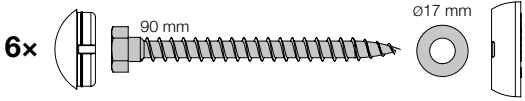

Classic Swing set: 390 cm

Classic Swing set:
min 57 cm - max 60 cm

5.1a

5.1b

5.1c

8x  M10

5.1d

16x  50 mm  Ø17 mm

5.2a

5.2b

5.2

2x →

5.3a

5.3b

5.4

11_002_1020_101_25