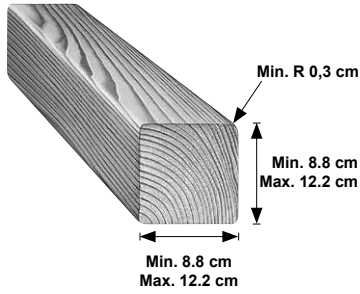

400	(400 cm ± 0,5 cm)	Ps	Qs	2x	2x
270	(270 cm ± 0,5 cm)			2x	2x
199	(199 cm ± 0,5 cm)			-	1x

150_a	(150 cm ± 0,5 cm)			1x	-
-------	-------------------	--	--	----	---

150_b	(150 cm ± 0,5 cm)			1x	1x
75	(75 cm ± 0,5 cm)			2x	-

part **2b**

Cutting & Drilling

2

S - Swing Start

part 2a Timber Pack

part 2b Cutting & Drilling