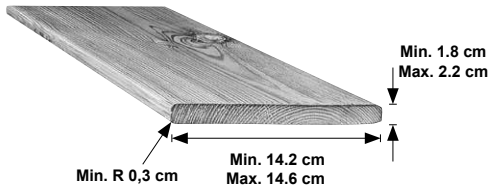

400	(400 cm ± 0,5 cm)	Ps	Qs	2x	2x
270	(270 cm ± 0,5 cm)			2x	2x
199	(199 cm ± 0,5 cm)			-	1x

150_a	(150 cm ± 0,5 cm)			1x	-
-------	-------------------	--	--	----	---

150_b	(150 cm ± 0,5 cm)			1x	1x
75	(75 cm ± 0,5 cm)			2x	-

part **2b**

Cutting & Drilling

2

S - Swing Start

part 2a Timber Pack

part 2b Cutting & Drilling