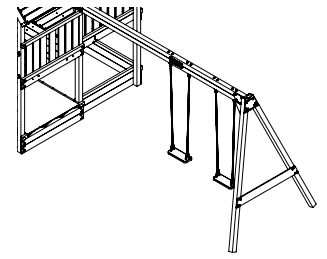

Qs

www.tuv.com
ID 1111286450

www.tuv.com
ID 1111286448

www.tuv.com
ID 1111286449

Owner's Manual

1

S - Swing Module Start

part 2a Timber Pack

400	(400 cm ± 0,5 cm)	Ps	Qs	2x	2x
270	(270 cm ± 0,5 cm)			2x	2x
199	(199 cm ± 0,5 cm)			-	1x

150_a	(150 cm ± 0,5 cm)			1x	-
-------	-------------------	--	--	----	---

150_b	(150 cm ± 0,5 cm)			1x	1x
75	(75 cm ± 0,5 cm)			2x	-