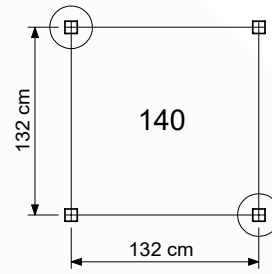

9.1

BASE TOWERS