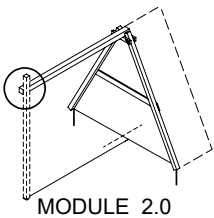

## BRIDGES

CLATTER

BOARDWALK

NET

TUNNEL

BRIDGE

± 134 cm

Ground Anchors Uni. - P02 - 14/06/2024 - v1.5

## SWING / CLIMB

MODULE 2.0

C ≠ B

MODULE 3.0

(C = B)

MODULE 2.0	Module type	A	B	C
	1-Swing 200	150	115	100
1-Swing 220 (Extra)		120	105	
1-Climb 200	142			
2-Climb 200	210	115	100	
2-Swing 200				
1-Climb 220 (Extra)	162			
2-Climb 220 (Extra)	230	120	105	
2-Swing 220 (Extra)				