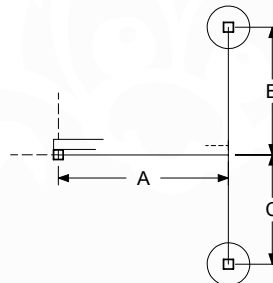

## BRIDGES

CLATTER

BOARDWALK

NET

TUNNEL

BRIDGE

± 134 cm

Ground Anchors Uni. - P02 - 14/06/2024 - v1.5

## SWING / CLIMB

MODULE 2.0

C ≠ B

MODULE 3.0

(C = B)

MODULE 2.0	Module type	A	B	C
	1-Swing 200	150	115	100
1-Swing 220 (Extra)		120	105	
1-Climb 200	142			
2-Climb 200	210	115	100	
2-Swing 200				
1-Climb 220 (Extra)	162			
2-Climb 220 (Extra)	230	120	105	
2-Swing 220 (Extra)				