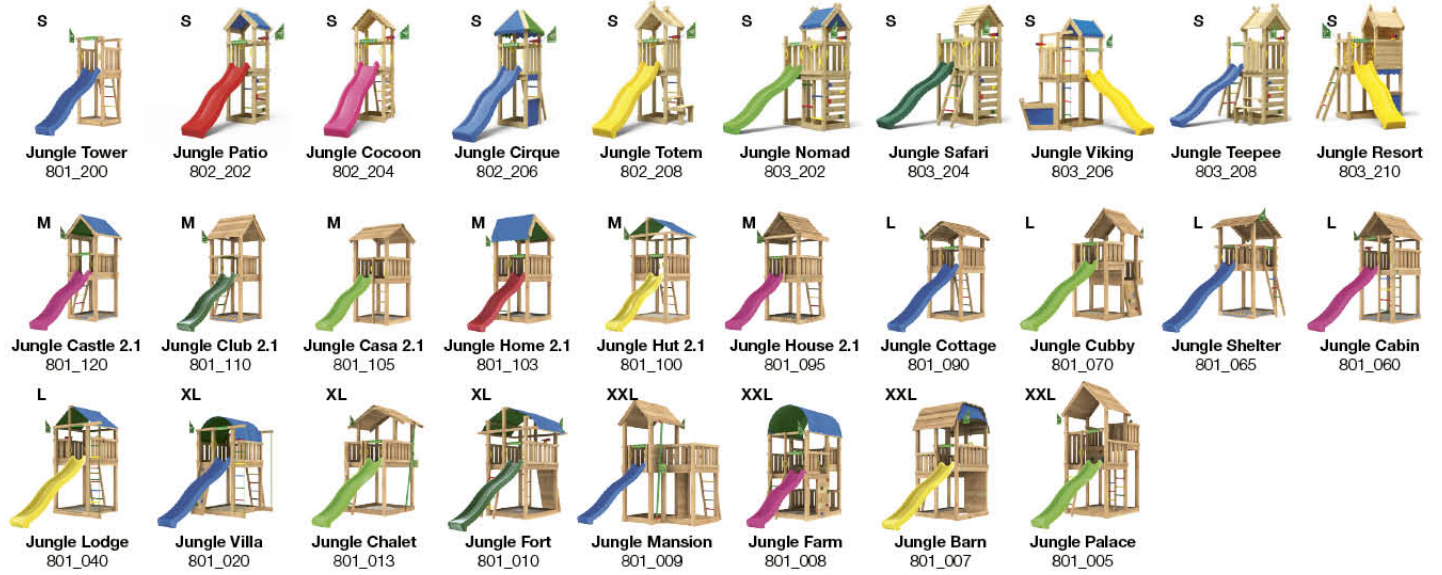

17a

17b

17c

18

19

4x
002_220

| | |
|-------------------------|--------|
| * 401_008 Jungle Farm: | 164 cm |
| * 401_040 Jungle Lodge: | 164 cm |
| * 401_020 Jungle Villa: | 164 cm |

20a

22b

22c

8x
002_220

23a

2x
120_003
001_100
003_010
003_040
004_051

2x
001_404
120_003

4x
002_308

2x
005_522

23'a

Playtowers

Playhouses

Modules

Links

Swings

Frames

Accessories