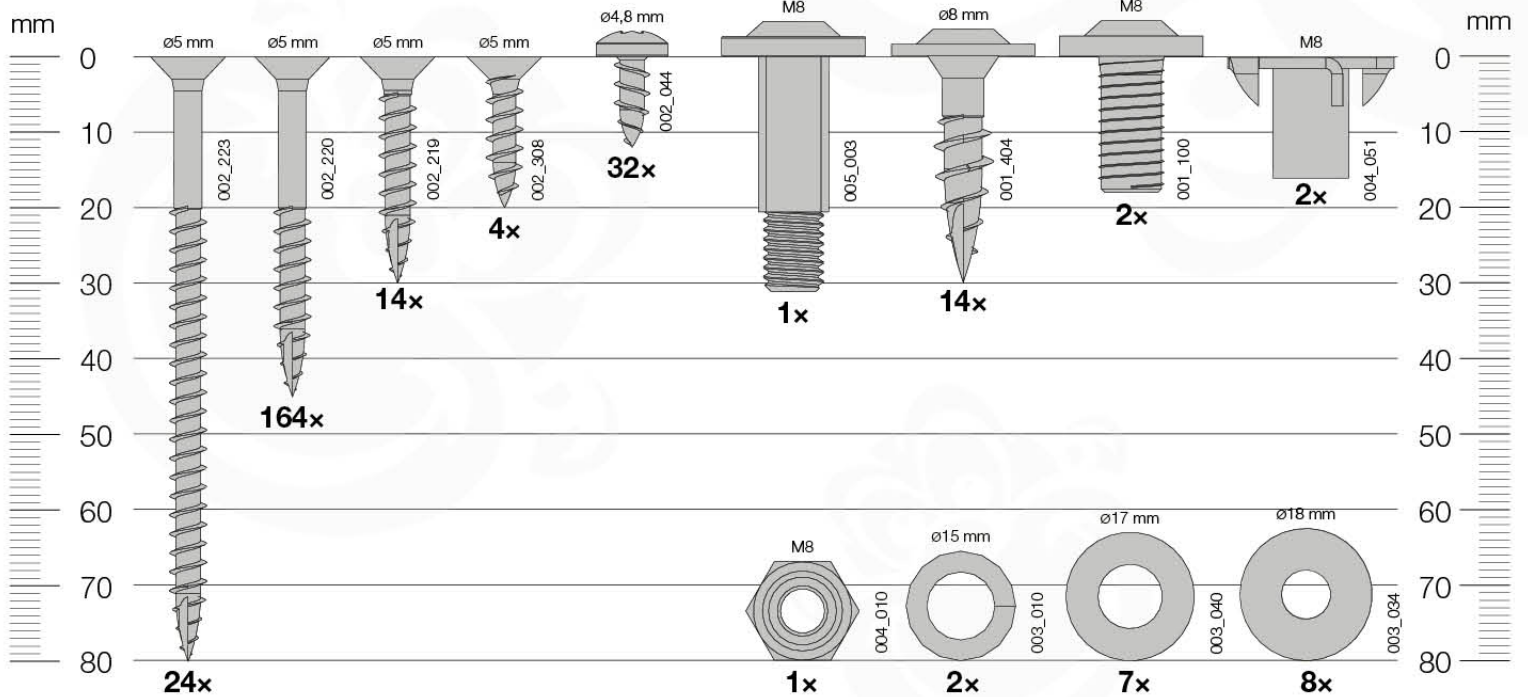

2^h

EN 71-1,-2,-3,-8&9

01 What's in the Delivery?

450_260

02 Hardware

100_146

03 Timber

650_261

| | |
|----------------------------|-----|
| min. 149 cm max. 150 cm | 150 |
| min. 99 cm max. 100 cm | 100 |
| min. 84 cm max. 85 cm | 85 |
| min. 62 cm max. 66 cm | 66 |
| min. 50 cm max. 51 cm | 51 |

2x
3x
4x
4x
4x

| | |
|---------------------------|-----|
| min. 99 cm max. 100 cm | 100 |
| min. 50 cm max. 51 cm | 51 |
| min. 37 cm max. 38 cm | 38 |

2x **2x** **2x**
14x **17x** **20x**
9x **11x** **15x**