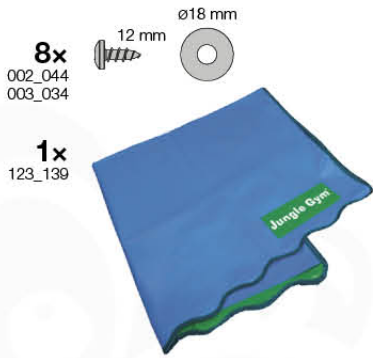

17a

17b

17c

18

19

4x
002_220

| | |
|-------------------------|--------|
| * 401_008 Jungle Farm: | 164 cm |
| * 401_040 Jungle Lodge: | 164 cm |
| * 401_020 Jungle Villa: | 164 cm |

20a

20b

- 4x
001_404
120_003
- 4x
002_219
- 2x
005_522

20c

- 8x
002_223

20d

21

22a

20 - 40x
002_220