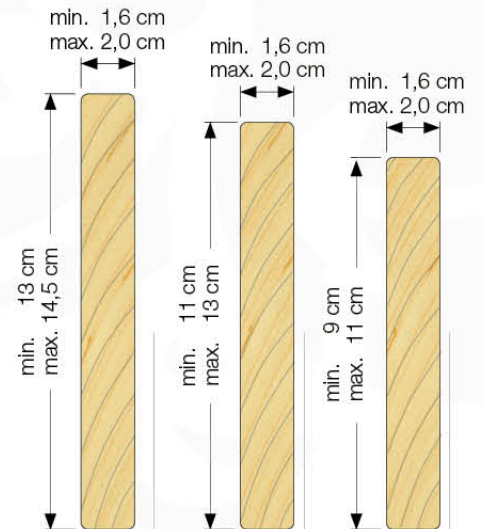

2^h

EN 71-1,-2,-3,-8&9

01 What's in the Delivery?

450_260

02 Hardware

100_146

03 Timber

650_261

| | |
|----------------------------|-----|
| min. 149 cm max. 150 cm | 150 |
| min. 99 cm max. 100 cm | 100 |
| min. 84 cm max. 85 cm | 85 |
| min. 62 cm max. 66 cm | 66 |
| min. 50 cm max. 51 cm | 51 |

2x
3x
4x
4x
4x

| | |
|---------------------------|-----|
| min. 99 cm max. 100 cm | 100 |
| min. 50 cm max. 51 cm | 51 |
| min. 37 cm max. 38 cm | 38 |

2x **2x** **2x**
14x **17x** **20x**
9x **11x** **15x**