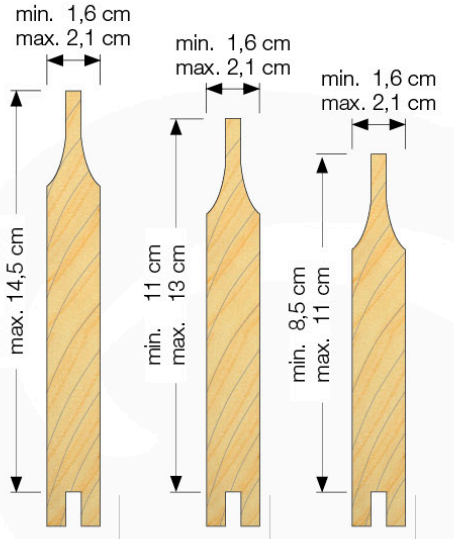

# Timber Jungle Playhouse

630\_150

min. 149 cm max. 150 cm	150		
min. 124 cm max. 125 cm	125		
min. 121 cm max. 125 cm	125		
min. 114 cm max. 115 cm	115		
min. 79 cm max. 80 cm	80		
min. 59 cm max. 60 cm	60		
min. 49 cm max. 50 cm	50		
min. 41 cm max. 42 cm	42		

min. 149 cm max. 150 cm	150		
min. 72 cm max. 86 cm	86		
min. 41 cm max. 42 cm	42		

2x	2x	2x
4x	4x	4x
1x	1x	1x

min. 149 cm max. 150 cm	150
min. 114 cm max. 115 cm	115
min. 34 cm max. 35 cm	35

12x	14x	20x
32x	40x	51x
20x	24x	30x