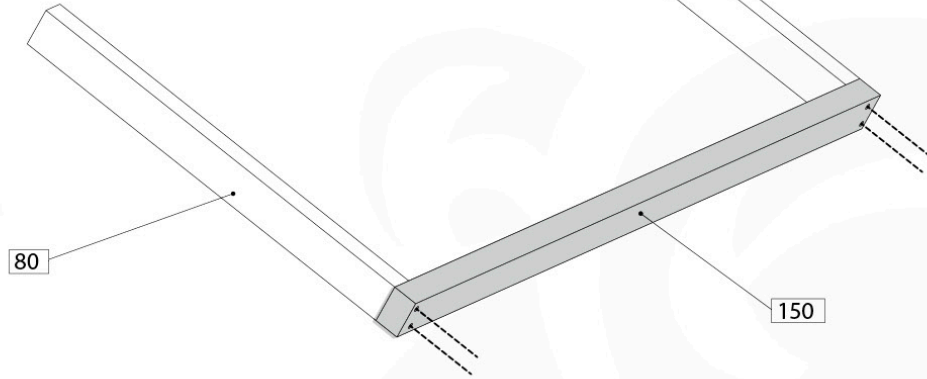

10a

8x 80 mm
002_223