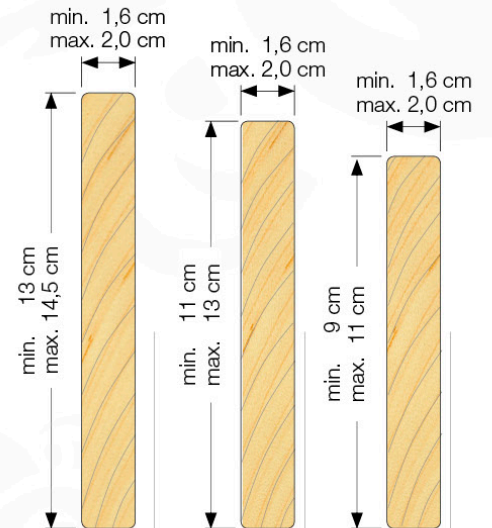

# Timber Jungle Playhouse

630\_150

min. 149 cm max. 150 cm	150		
min. 124 cm max. 125 cm	125		
min. 121 cm max. 125 cm	125		
min. 114 cm max. 115 cm	115		
min. 79 cm max. 80 cm	80		
min. 59 cm max. 60 cm	60		
min. 49 cm max. 50 cm	50		
min. 41 cm max. 42 cm	42		

min. 149 cm max. 150 cm	150		
min. 72 cm max. 86 cm	86		
min. 41 cm max. 42 cm	42		

2x	2x	2x
4x	4x	4x
1x	1x	1x

min. 149 cm max. 150 cm	150
min. 114 cm max. 115 cm	115
min. 34 cm max. 35 cm	35

12x	14x	20x
32x	40x	51x
20x	24x	30x