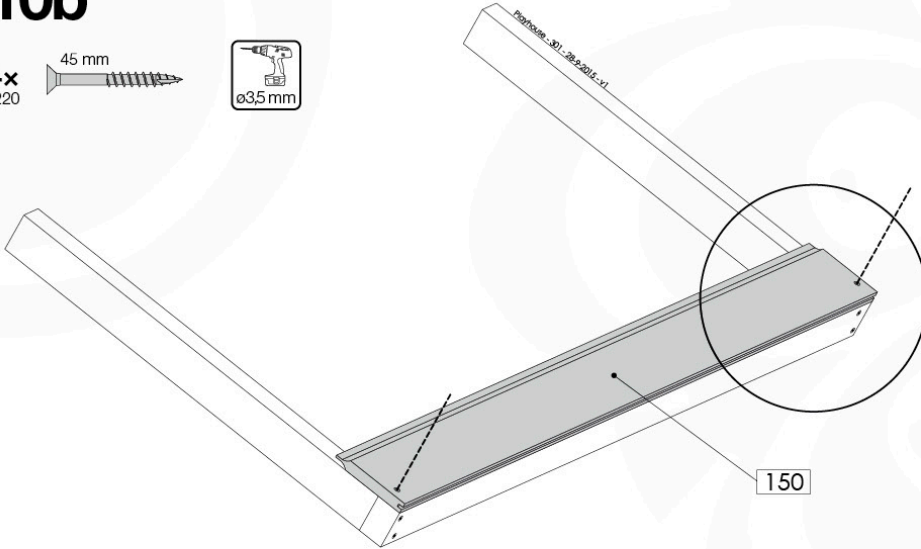

10b

4x 45 mm
002_220