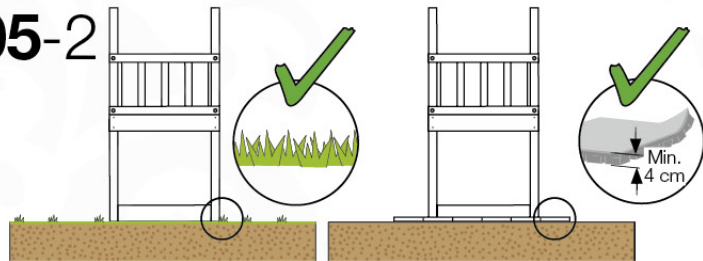

05 Safe Playground

05-1

05-2

05-3

05-4

05-5