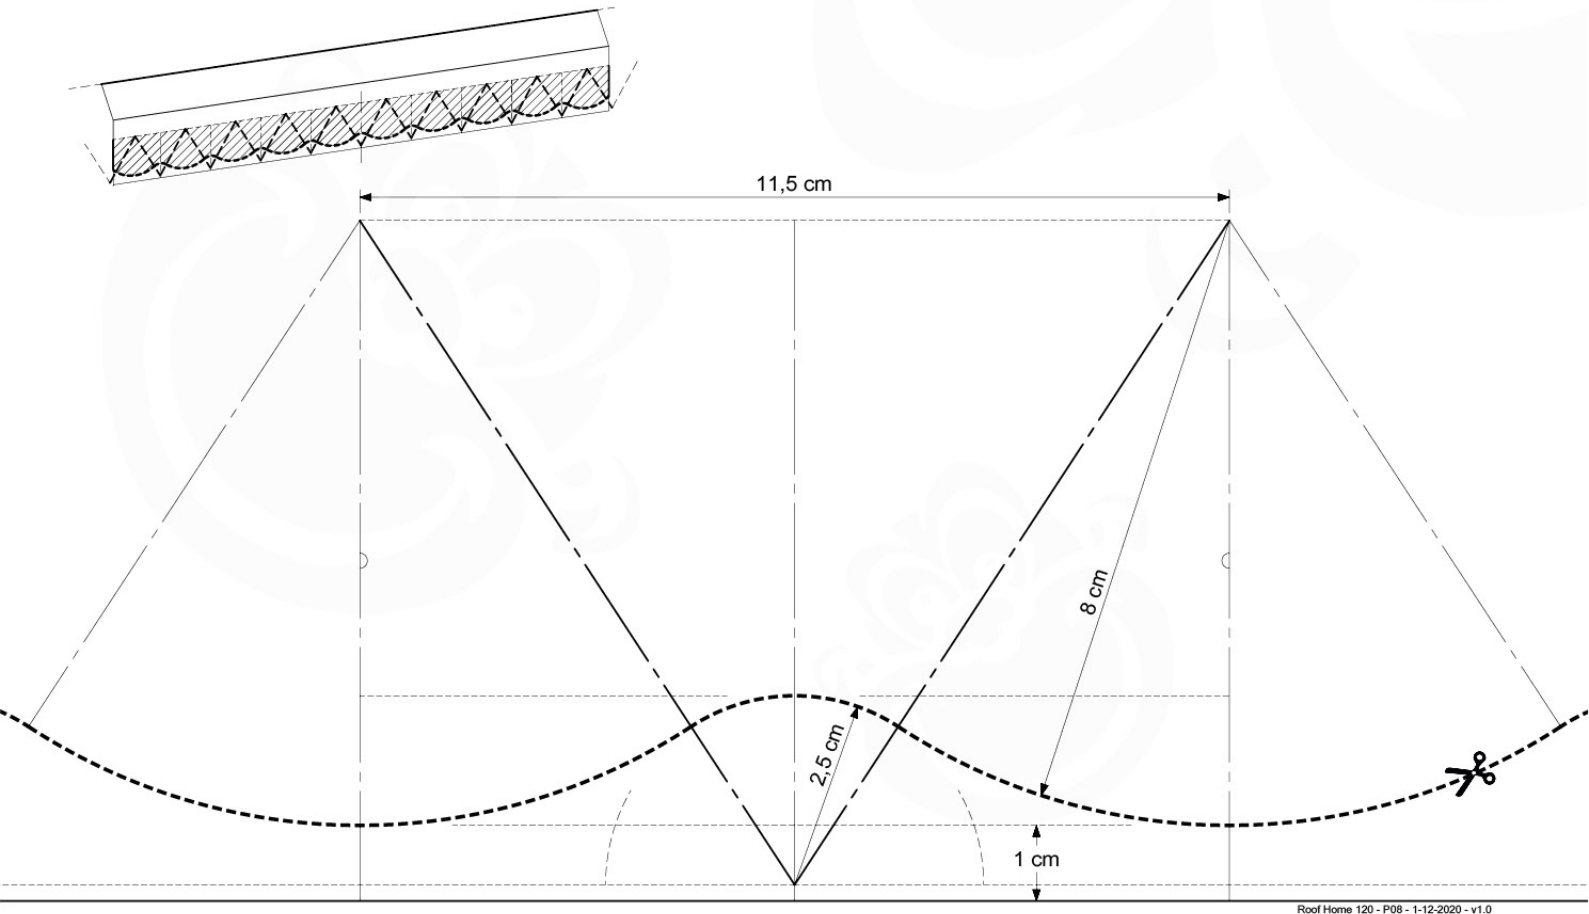

10-6

Roof Home 120 - P08 - 1-12-2020 - v1.0