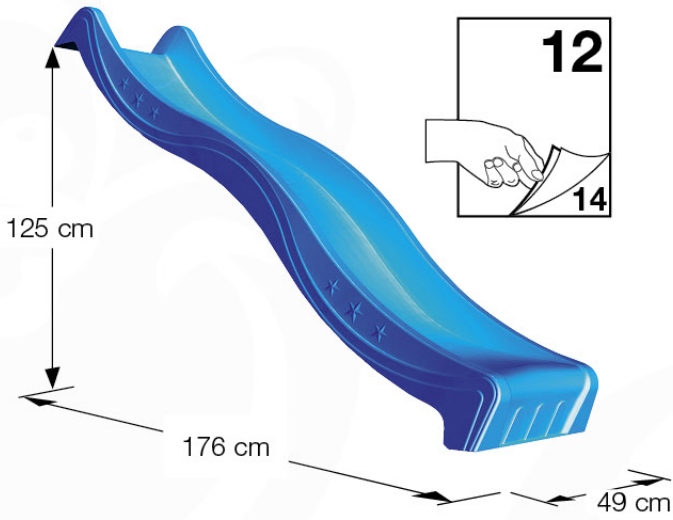

11 Add-on

Wavy Star Slide XL

- 324_100 Yellow
- 324_200 Blue
- 324_300 Green
- 324_400 Red
- 324_500 Fuchsia
- 324_600 Dark Green