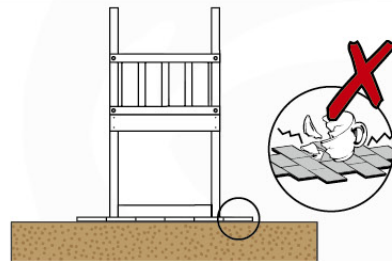

05 Safe Playground

05-1

05-2

05-3

05-4

05-5