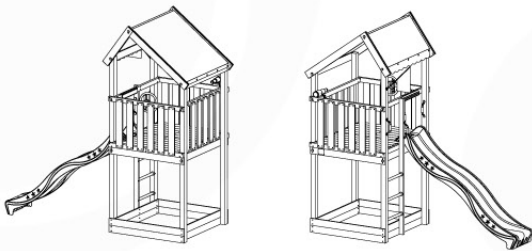

18 Tower preparation for Modules/ links

- 450_240 / 850_240 Bridge Module
- 450_255 / 850_255 Balcony Module
- 450_410 / 850_410 Boat Module
- 450_415 / 850_415 Train Module
- 470_100 / 870_100 Bridge Link
- 470_105 / 870_105 Net Link