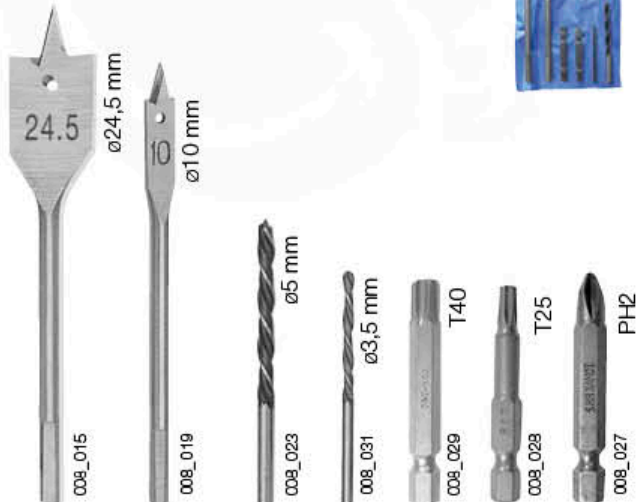

Tools

104_107