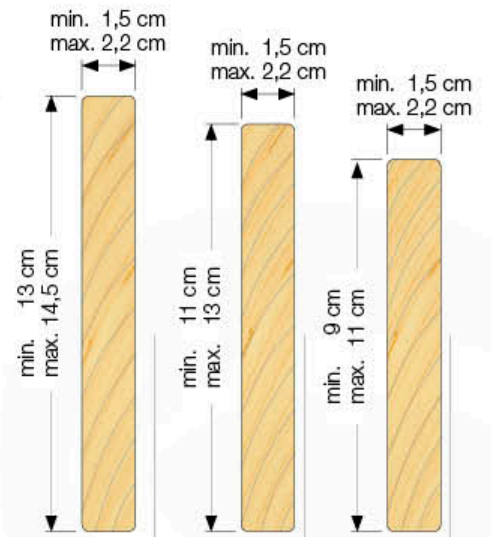

4x

1x

10x

p.13

3x

2x

min. 126 cm max. 130 cm	130
min. 119 cm max. 120 cm	120
min. 108 cm max. 117 cm	117
min. 63 cm max. 67 cm	67
min. 59 cm max. 60 cm	60

2x

2x

2x

16x

17x

19x

2x

2x

2x

2x

2x

2x

18x

21x

24x

min. 126 cm max. 130 cm	130
----------------------------	-----

14x

15 - 35x
002_220

2x
008_043

8g

$$\frac{\text{measuring tape icon} - 4 \text{ cm}}{2} = a$$

8h

10x
002_220

9

6x
001_417
120_005