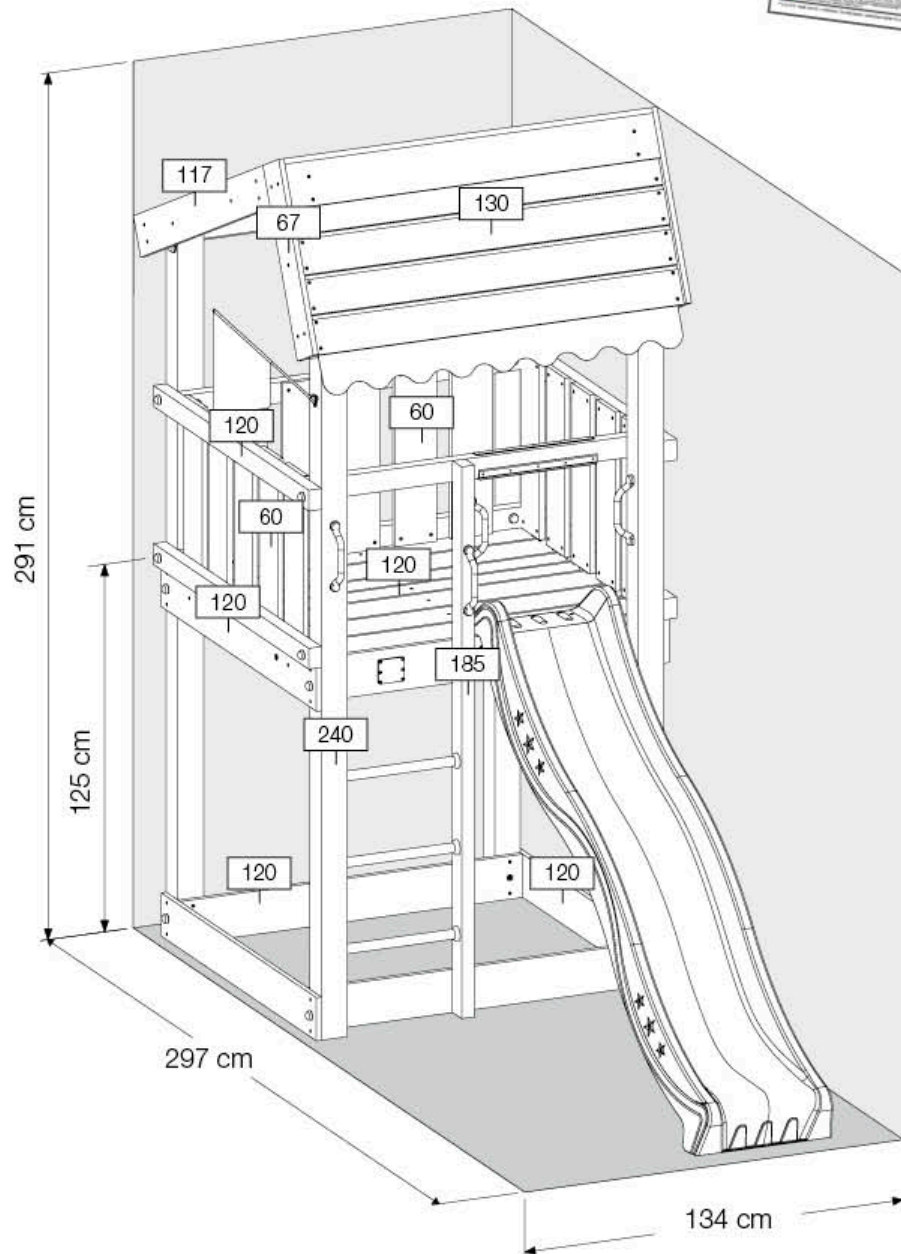

Assembly

Jungle Home

801_103

Instructions

Jungle Gym®
BACKYARD PLAYGROUNDS

EN. Warnings. Only for domestic use. Maximum number of users is 6. **DE.** Achtung. Nur für den Hausgebrauch. Maximale Benutzerzahl: 6. **FR.** Attention. Réserve à un usage privé. Le nombre maximal d'utilisateurs est de 6. **NL.** Waarschuwingen. Uitsluitend voor huishoudelijk gebruik. Het maximale aantal gebruikers is 6. **BG.** Внимание. За употреба само в домашни условия. Максималният брой потребители е 6. **CS.** Varování. Jen pro domácí použití. Maximální počet uživatelů je 6. **DA.** Advarsel. Kun til privat brug. Maksimum antal brugere er 6. **EL.** Προσοχή. Μόνο για οικιακή χρήση. Μέγιστος αριθμός χρηστών 6. **ES.** Advertencias. Solo para uso doméstico. Número máximo de usuarios: 6. **ET.** Hoiatused. Ainult koduseks kasutamiseks. Maksimaalne kasutajate arv on 6. **FI.** Varoitukset. Ainoastaan kotikäyttöön. Käyttäjää yhteensä enintään 6. **HR.** Upozorenja. Samo za kućansku uporabu. Maksimalan broj korisnika je 6. **HU.** Figyelmeztetések. Csak otthoni használatra! A használók max. száma: 6. **IS.** Varnaðarorð. Engöngu fyrir einkanoctkun í heimahúsum og á einkalóðum. Hámarksfjöldi notenda er 6. **IT.** Avvertenze. Solo per uso domestico. Massimo numero di utenti è 6. **LT.** Įspėjimai. Tik butiniam naudojimui. Maksimalus naudotojų skaičius 6. **LV.** Brīdinājumi. Izmantoj tikai mājās. Maksimālais lietotāju skaits ir 6. **NO.** Advarsel. Kun for privat bruk. Maksimalt antall brukere er 6. **PL.** Ostrzeżenia. Wyłącznie do użytku domowego. Maksymalna liczba użytkowników to 6. **PT.** Avisos. Apenas para uso doméstico. O número máximo de utilizadores é 6. **RO.** Avertismente. Numai pentru uz domestic. Numarul maxim de utilizatori este 6. **RU.** Предостережения. Только для домашнего использования. Максимальное количество пользователей - 6. **SK.** Upozornenia. Iba na domáce použitie. Maximálne množstvo osôb je 6. **SL.** Opozorila. Samo za domačo uporabo. Maksimalno število uporabnikov je 6. **SR.** Upozorenja. Samo za kućnu upotrebu. Maksimalan broj korisnika je 6. **SV.** Varningar. Endast för hemmabruk. Det maximala antalet användare är 6. **TR.** Uyarılar. Sadece ev kullanımı için. Maksimum kullanıcı sayısı 6.