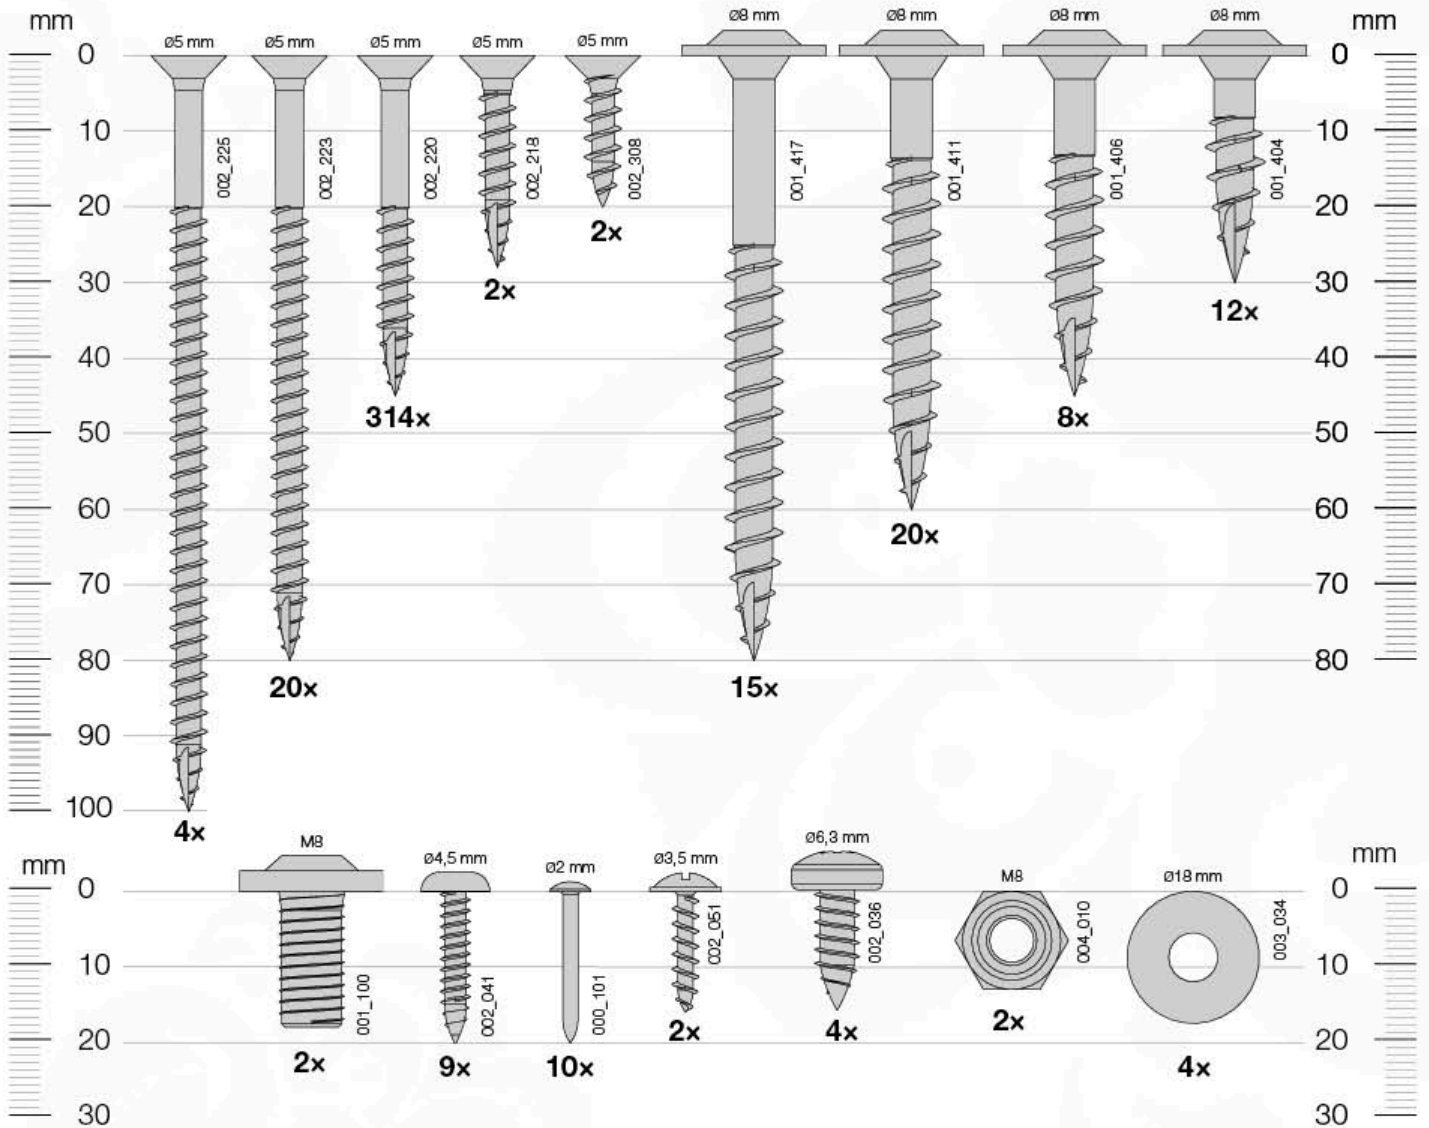

Hardware Jungle Home

100_036