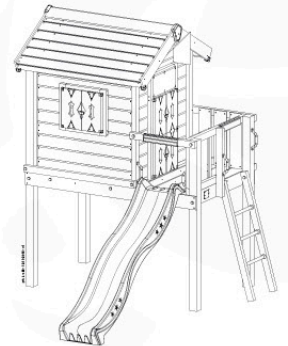

2x	2x	2x
16x	18x	21x
7x	8x	9x

1

830_252 Playhouse Frame L

830_150 Jungle Playhouse

324_xxx Wavy Star Slide XL

835_252 Jungle Playhouse L

2a

2b