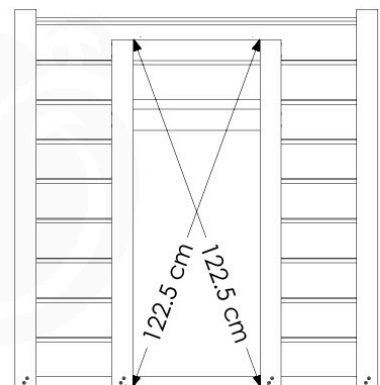

45 mm
 $\text{\textcircled{O}}3.5 \text{ mm}$

5h

12 - 24x
002_220

Playhouse - 105e - 14-10-2015 - v2

5i

18 - 30x
002_220

Playhouse - 105e - 14-10-2015 - v2

5j