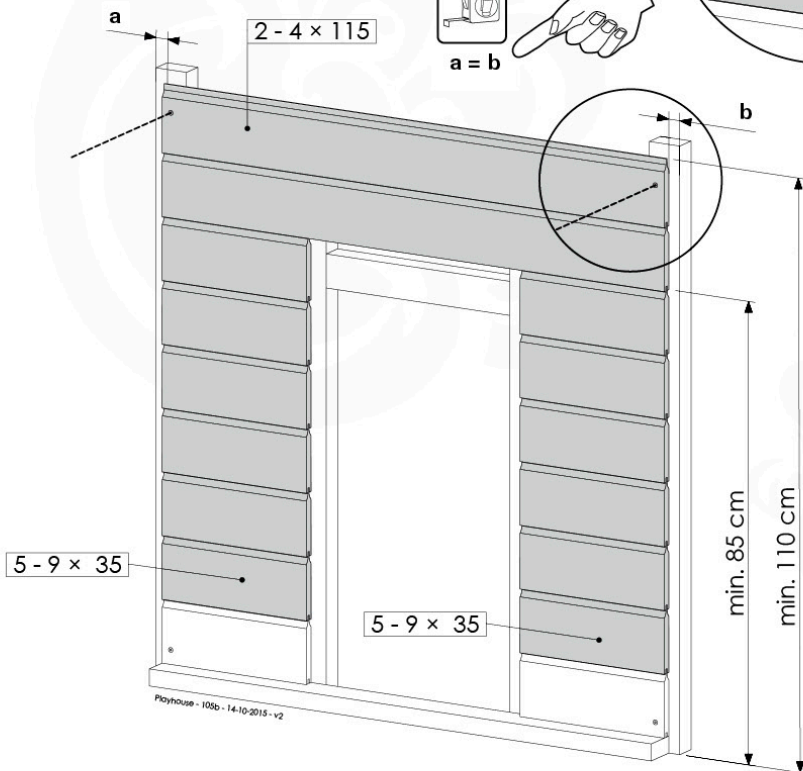

5d

2x
002_220

5e

2x
002_220

a = b

5f