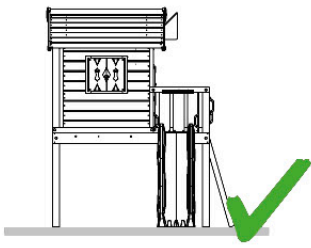

2x	2x	2x
16x	18x	21x
7x	8x	9x

1

830_252 Playhouse Frame L

830_150 Jungle Playhouse

324_xxx Wavy Star Slide XL

835_252 Jungle Playhouse L

2a

2b