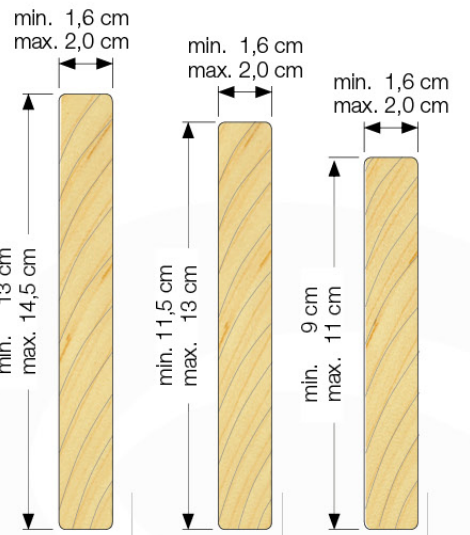

# 03 Timber

601\_090

**4x**

**2x**

**6x**

**3x**

**4x**

**2x**

**1x**

**1x**

min. 139 cm max. 140 cm	140
min. 119 cm max. 120 cm	120
min. 59 cm max. 60 cm	60

<b>18x</b>	<b>22x</b>	<b>30x</b>
<b>16x</b>	<b>17x</b>	<b>19x</b>
<b>19x</b>	<b>23x</b>	<b>25x</b>