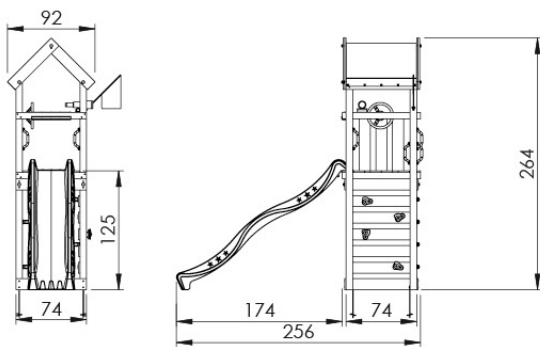

Assembly

Jungle Patio

802_202

Instructions

Jungle Gym

BACKYARD PLAYGROUNDS

since 1988

EN. Warnings. Only for domestic use. Maximum number of users is 4. **DE.** Achtung. Nur für den Hausgebrauch. Maximale Benutzerzahl: 4. **FR.** Attention. Réserve à un usage familial. Le nombre maximal d'utilisateurs est de 4. **NL.** Waarschuwingen. Uitsluitend voor huishoudelijk gebruik. Het maximale aantal gebruikers is 4. **BG.** Внимание. За употреба само в домашни условия. Максималният брой потребители е 4. **CS.** Varování. Jen pro domácí použití. Maximální počet uživatelů je 4. **DA.** Advarsel. Kun til privat brug. Maksimum antal brugere er 4. **EL.** Προειδοποίηση. Μόνο για οικιακή χρήση. Μέγιστος αριθμός χρηστών 4. **ES.** Advertencias. Solo para uso doméstico. Número máximo de usuarios: 4. **ET.** Holatused. Ainult koduseks kasutamiseks. Maksimaalne kasutajate arv on 4. **FI.** Varoitukset. Ainoastaan kotikäyttöön. Käyttäjää yhteensä enintään 4. **HR.** Upozorenja. Samo za kućansku uporabu. Maksimalan broj korisnika je 4. **HU.** Figyelmeztetések. Csak otthoni használatra! A használók max. száma: 4. **IS.** Varnaðarorð. Engöngu fyrir einhnanotkun í heimahúsum og á einaklóðum. Hámarksfjöldi notenda er 4. **IT.** Avvertenze. Solo per uso domestico. Massimo numero di utenti è 4. **LT.** Įspėjimai. Tik buitiniam naudojimui. Maksimalus naudotojų skaičius 4. **LV.** Brīdinājumi. Izmantoj tikai mājās. Maksimālais lietotāju skaits ir 4. **NO.** Advarsel. Kun for privat bruk. Maksimalt antall brukere er 4. **PL.** Ostrzeżenia. Wyłącznie do użytku domowego. Maksymalna liczba użytkowników to 4. **PT.** Avisos. Apenas para uso doméstico. O número máximo de utilizadores é 4. **RO.** Avertismente. Numai pentru uz domestic. Numărul maxim de utilizatori este 4. **RU.** Предостережения. Только для домашнего использования. Максимальное количество пользователей - 4. **SK.** Upozornenia. Iba na domáce použitie. Maximálne množstvo osôb je 4. **SL.** Opozorila. Samo za domačo uporabo. Maksimalno število uporabnikov je 4. **SR.** Upozorenja. Samo za kućnu upotrebu. Maksimalan broj korisnika je 4. **SV.** Varningar. Endast för hemmabruk. Det maximala antalet användare är 4. **TR.** Uyarılar. Sadece ev kullanımı için. Maksimum kullanıcı sayısı 4.