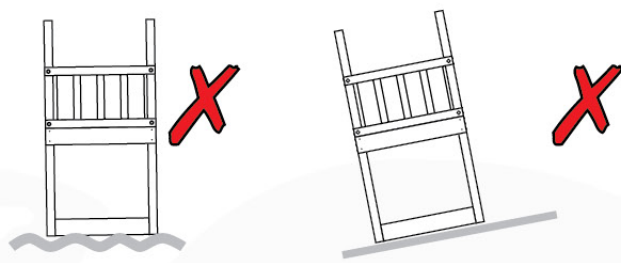

02 Safe Playground

02-1