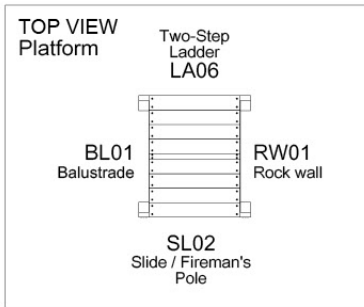

Assembly

Jungle Patio

802_202

Instructions

Jungle Gym

BACKYARD PLAYGROUNDS

since 1988

EN. Warnings. Only for domestic use. Maximum number of users is 4. **DE.** Achtung. Nur für den Hausgebrauch. Maximale Benutzerzahl: 4. **FR.** Attention. Réserve à un usage familial. Le nombre maximal d'utilisateurs est de 4. **NL.** Waarschuwingen. Uitsluitend voor huishoudelijk gebruik. Het maximale aantal gebruikers is 4. **BG.** Внимание. За употреба само в домашни условия. Максималният брой потребители е 4. **CS.** Varování. Jen pro domácí použití. Maximální počet uživatelů je 4. **DA.** Advarsel. Kun til privat brug. Maksimum antal brugere er 4. **EL.** Προειδοποίηση. Μόνο για οικιακή χρήση. Μέγιστος αριθμός χρηστών 4. **ES.** Advertencias. Solo para uso doméstico. Número máximo de usuarios: 4. **ET.** Holatused. Ainult koduseks kasutamiseks. Maksimaalne kasutajate arv on 4. **FI.** Varoitukset. Ainoastaan kotikäyttöön. Käyttäjää yhteensä enintään 4. **HR.** Upozorenja. Samo za kućansku uporabu. Maksimalan broj korisnika je 4. **HU.** Figyelmeztetések. Csak otthoni használatra! A használók max. száma: 4. **IS.** Varnaðarorð. Engöngu fyrir einhnanotkun í heimahúsum og á einaklóðum. Hámarksfjöldi notenda er 4. **IT.** Avvertenze. Solo per uso domestico. Massimo numero di utenti è 4. **LT.** Įspėjimai. Tik buitiniam naudojimui. Maksimalus naudotojų skaičius 4. **LV.** Brīdinājumi. Izmantoj tikai mājās. Maksimālais lietotāju skaits ir 4. **NO.** Advarsel. Kun for privat bruk. Maksimalt antall brukere er 4. **PL.** Ostrzeżenia. Wyłącznie do użytku domowego. Maksymalna liczba użytkowników to 4. **PT.** Avisos. Apenas para uso doméstico. O número máximo de utilizadores é 4. **RO.** Avertismente. Numai pentru uz domestic. Numărul maxim de utilizatori este 4. **RU.** Предостережения. Только для домашнего использования. Максимальное количество пользователей - 4. **SK.** Upozornenia. Iba na domáce použitie. Maximálne množstvo osôb je 4. **SL.** Opozorila. Samo za domačo uporabo. Maksimalno število uporabnikov je 4. **SR.** Upozorenja. Samo za kućnu upotrebu. Maksimalan broj korisnika je 4. **SV.** Varningar. Endast för hemmabruk. Det maximala antalet användare är 4. **TR.** Uyarılar. Sadece ev kullanımı için. Maksimum kullanıcı sayısı 4.