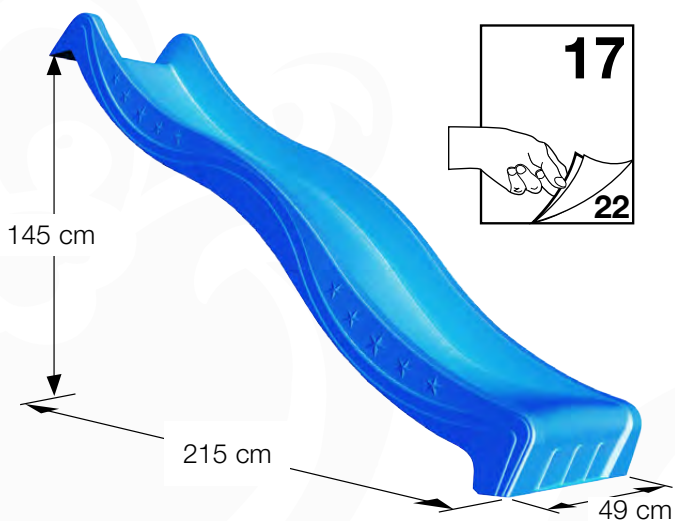

Assembly Package Tower
194_600

Tower Anchors - P02-GA10 - 22/02/2022 - v1.1

15-1

15-2

16 Add-on

Wavy Star Slide XXL

- 334_100 Yellow
- 334_200 Blue
- 334_300 Green
- 334_400 Red
- 334_500 Fuchsia
- 334_600 Dark Green