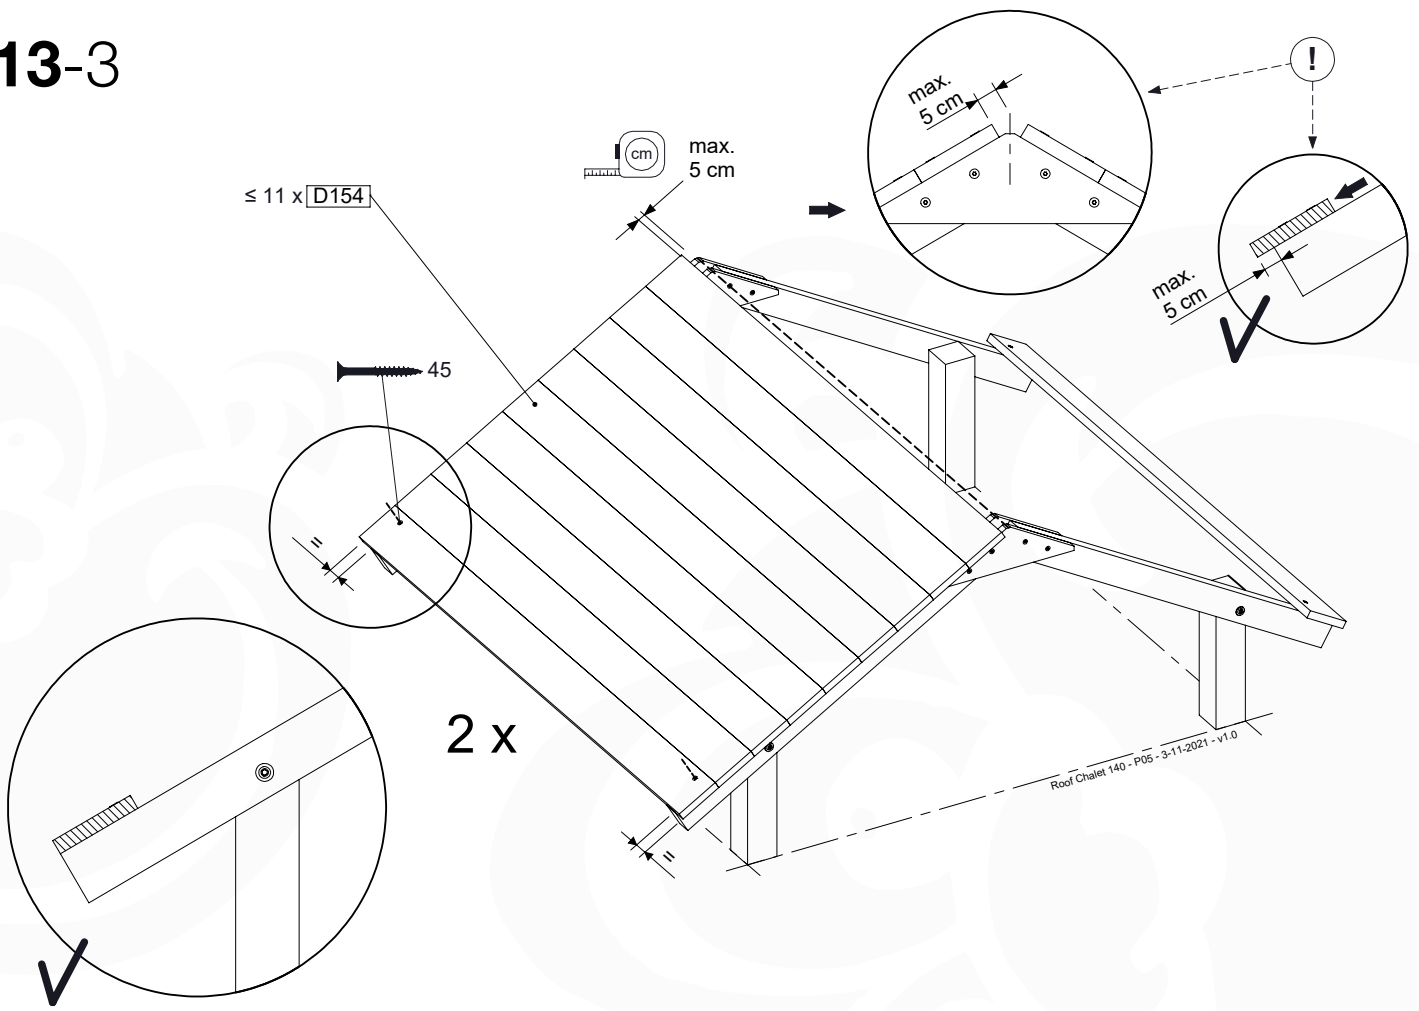

Roof Chalet 140 - P02 - 3-11-2021 - v1.0

13-1

13-2

13-3

13-4

14 Swing Frame / Climb Frame

15

+