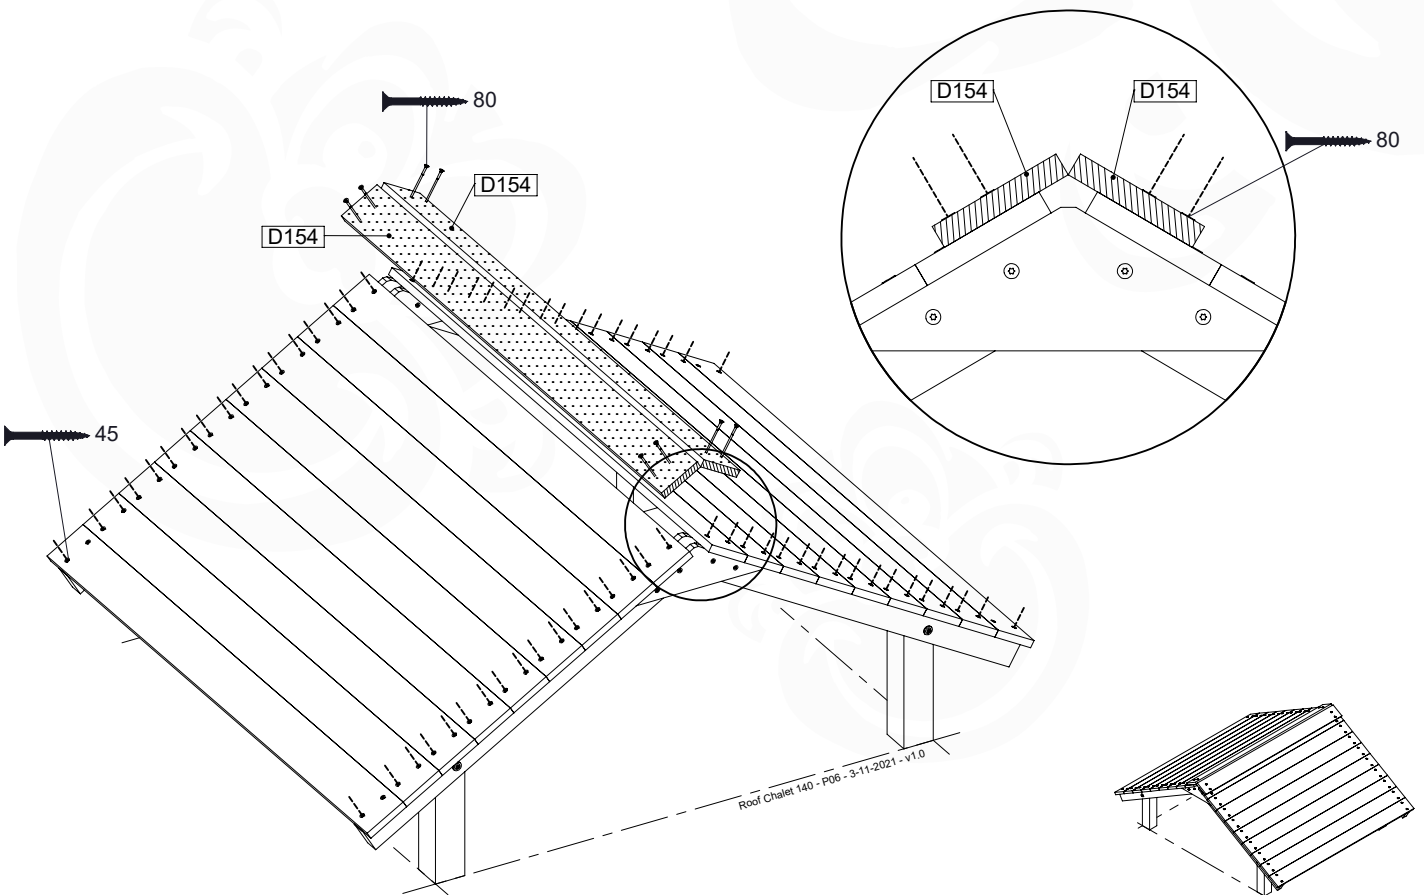

Roof Chalet 140 - P02 - 3-11-2021 - v1.0

13-1

13-2

13-3

13-4

14 Swing Frame / Climb Frame

15

+