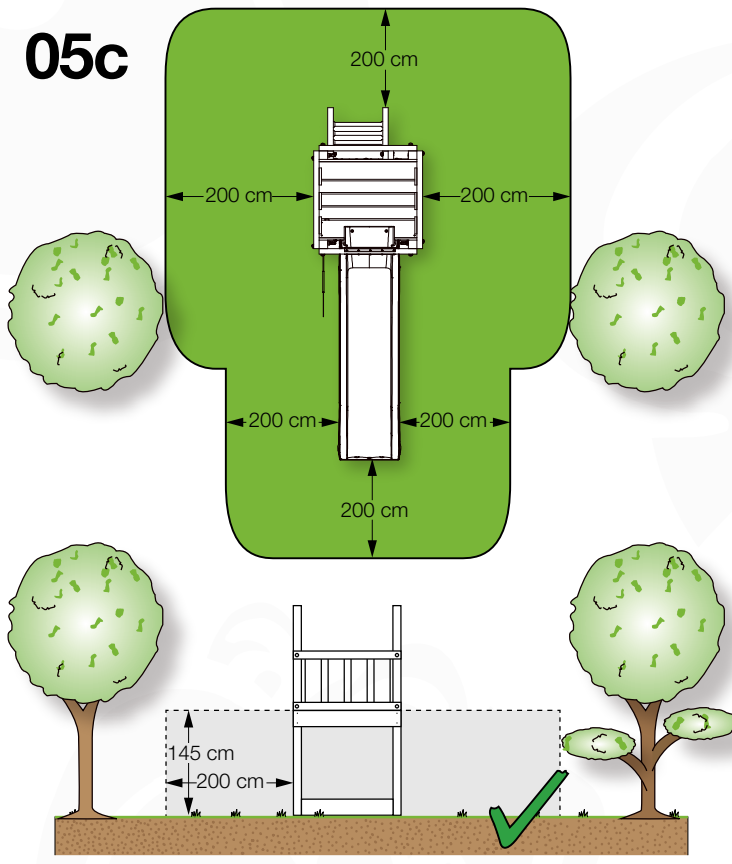

05 Safe Playground

05a

05b

05c

05d

05e