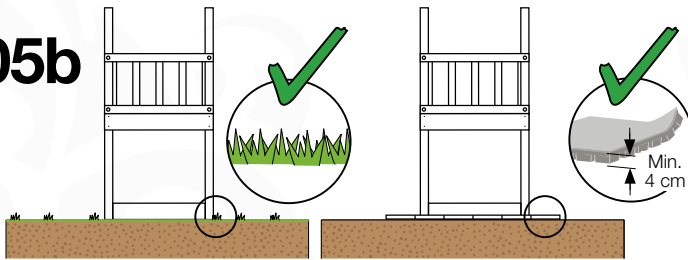

05 Safe Playground

05a

05b

05c

05d

05e