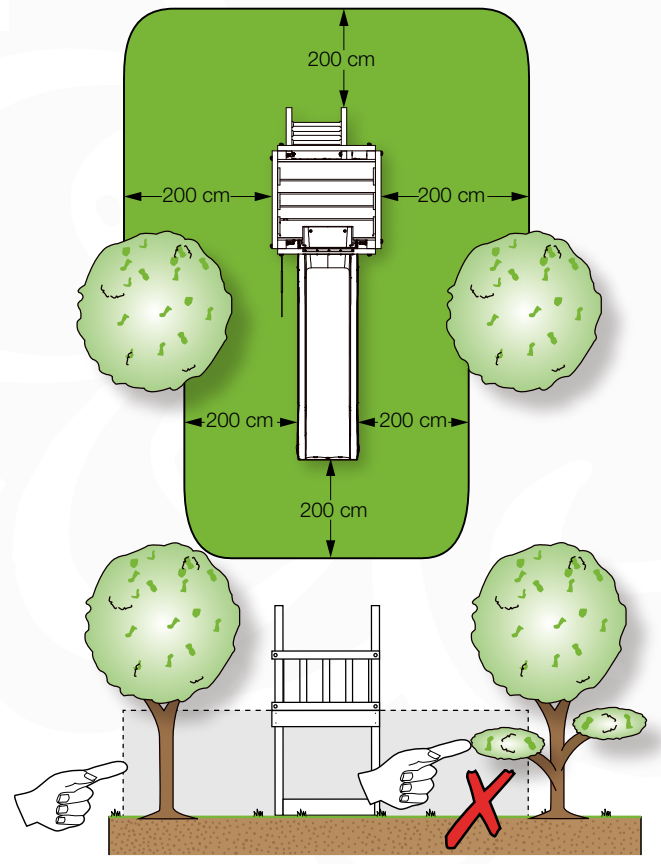

05 Safe Playground

05a

05b

05c

05d

05e