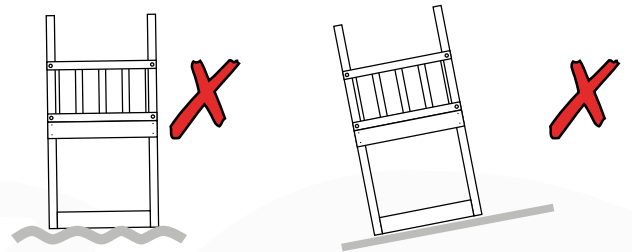

05 Safe Playground

05a