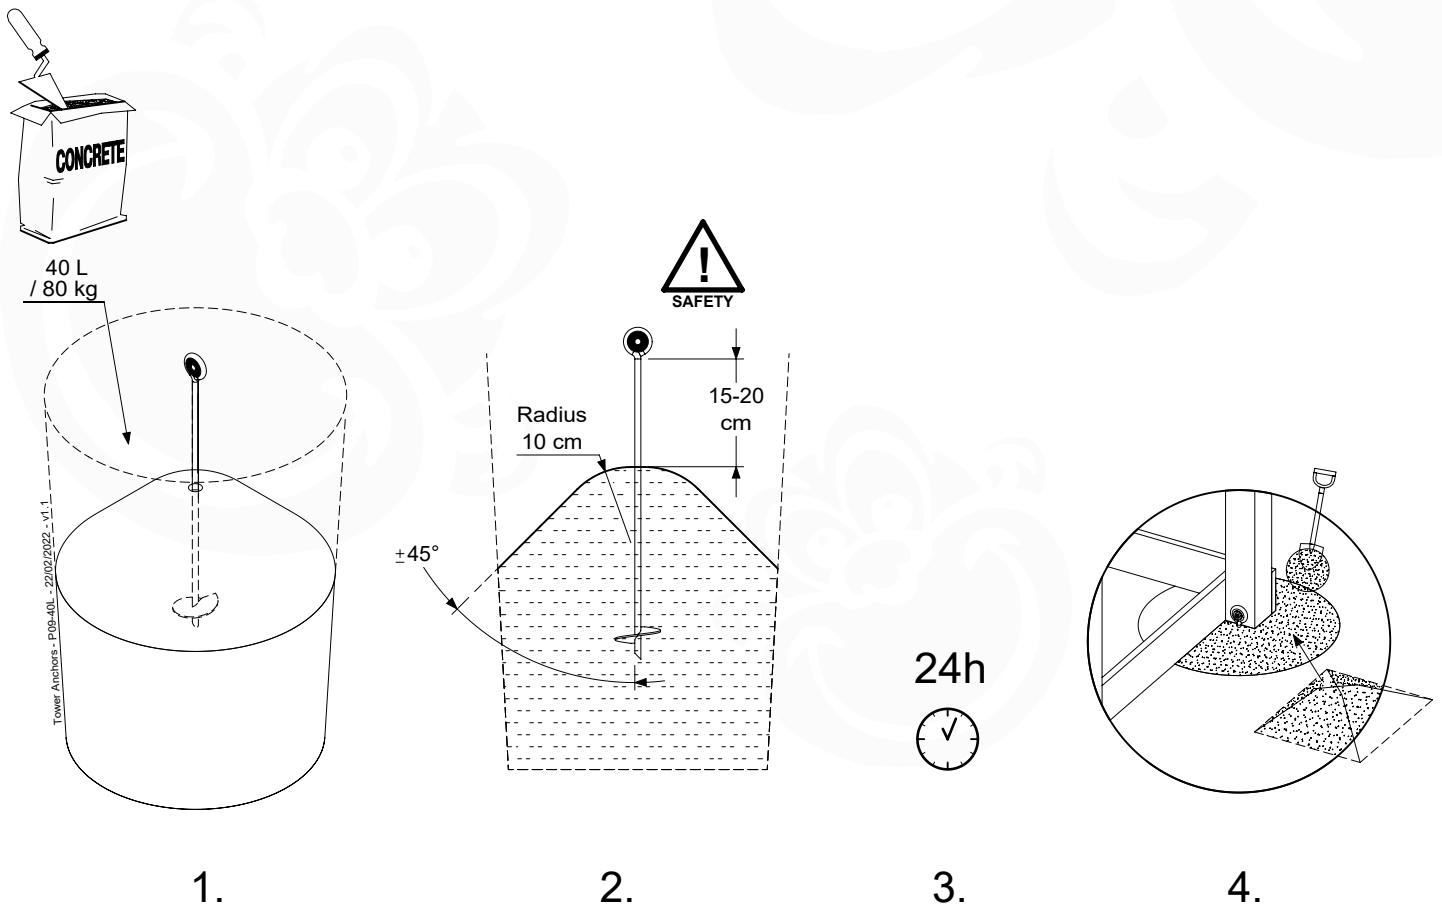

Assembly Package Tower
194_600

Tower Anchors - P02-GA10 - 22/02/2022 - v1.1

15-1

15-2

16 Add-on

Wavy Star Slide XXL

- 334_100 Yellow
- 334_200 Blue
- 334_300 Green
- 334_400 Red
- 334_500 Fuchsia
- 334_600 Dark Green