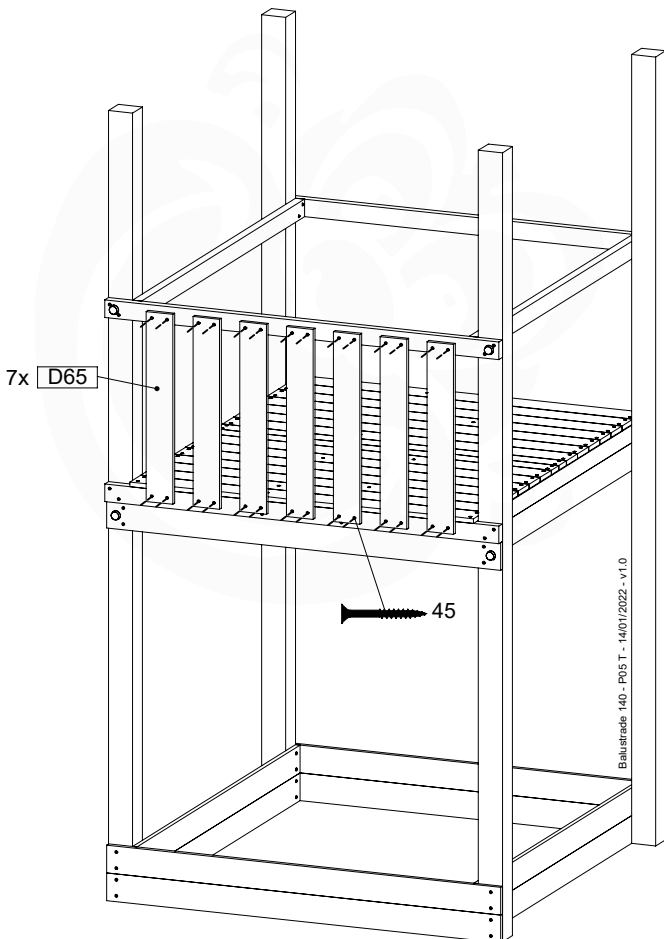

09-1

Balustrade 140 - P05 T - 14/01/2022 - v1.0