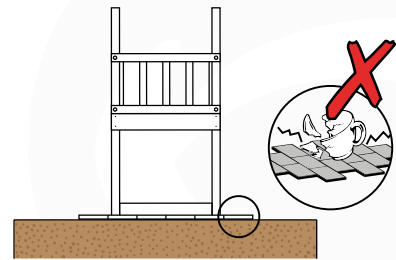

05 Safe Playground

05a

05b

05c

05d

05e