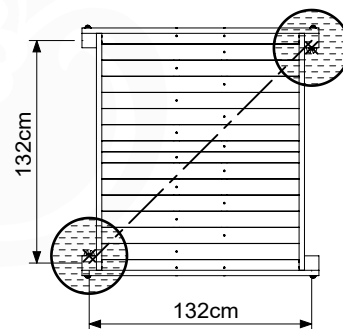

14 Swing Frame / Climb Frame

15

+

15

1-Swing Module / 2-Swing Module
457_101
457_102

+

15

1-Climb Module / 2-Climb Module
457_105
457_106

15 Ground Anchors

GA10

Parts:

Assembly Package Tower
194_600

Tower Anchors - P02-GA10 - 22/02/2022 - v1.1