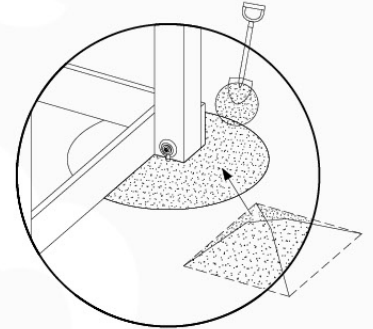

16-2

20 L / 40 kg

1.

2.

24h

3.

4.

17 Add-on Wavy Star Slide XXL

- 334_100 Yellow
- 334_400 Red
- 334_200 Blue
- 334_500 Fuchsia
- 334_300 Green
- 334_600 Dark Green

Fireman's Pole

201_275