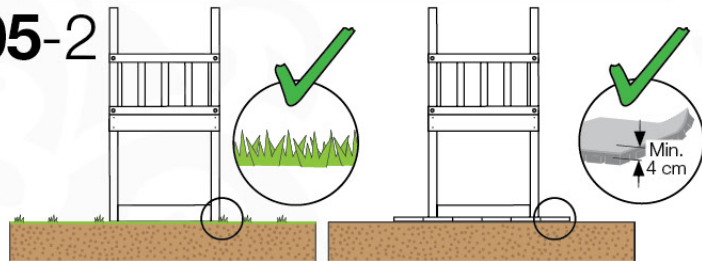

05 Safe Playground Planning

05-1

05-2

05-3

05-4

05-5