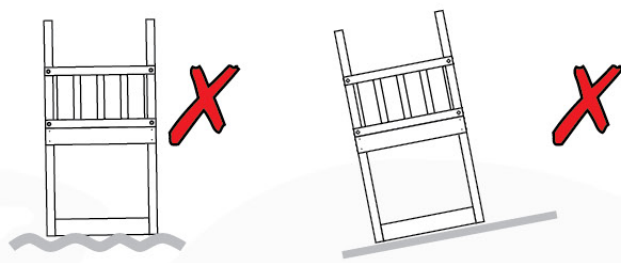

05 Safe Playground Planning

05-1