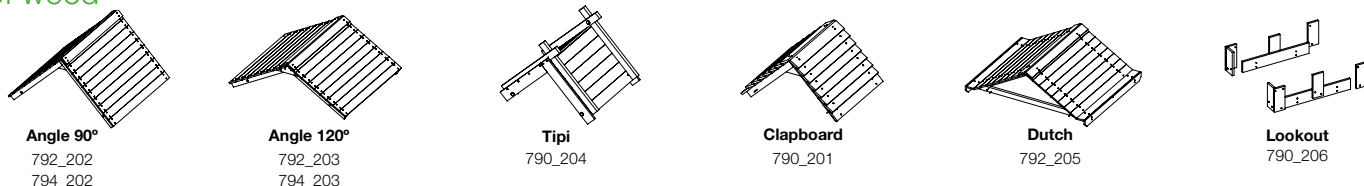

Roofs (RF)

Roof tarp

Angle 90°
792_201

Fort
794_204

Hut
792_206

Tipi
790_203

Gable
790_202

Pyramid
790_205

Excentric
792_204

Roof wood

Angle 90°
792_202
794_202

Angle 120°
792_203
794_203

Tipi
790_204

Clapboard
790_201

Dutch
792_205

Lookout
790_206