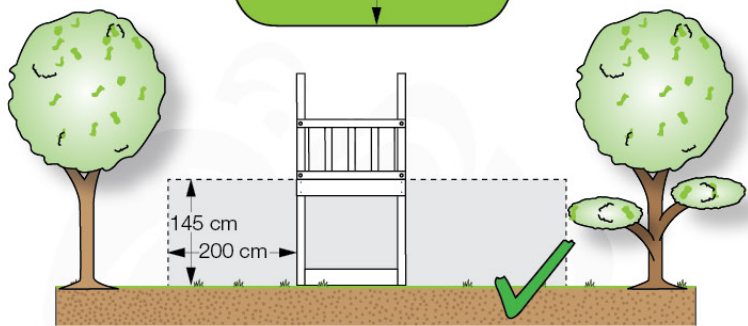

05 Safe Playground Planning

05-1

05-2

05-3

05-4

05-5