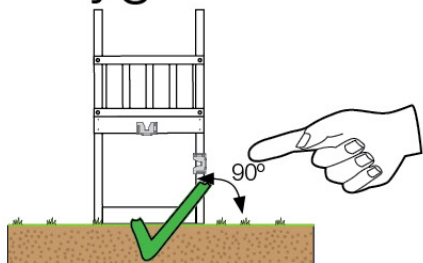

05 Safe Playground Planning

05-1