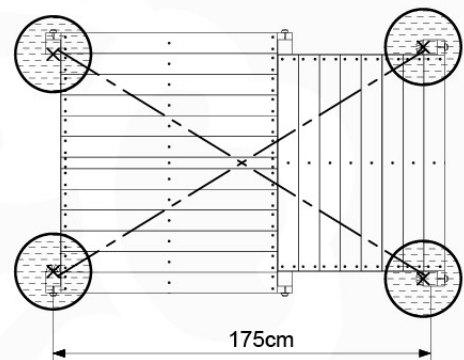

16 Ground Anchors

GA06

Parts:

Assembly Package Tower
194_300