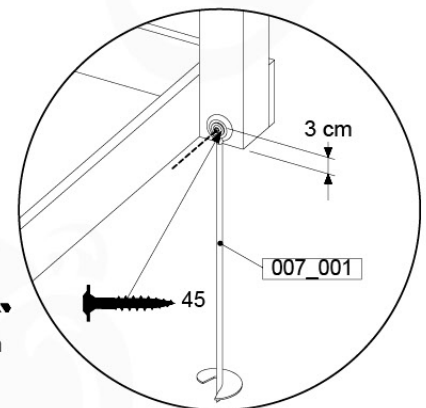

Parts:

Assembly Package Tower
194_300

Tower Anchors - P03-GA06 - 22/02/2022 - v3.1

16-1

Tower Anchors - P08-ET - 22/02/2022 - v3.1

16-2

20 L / 40 kg

1.